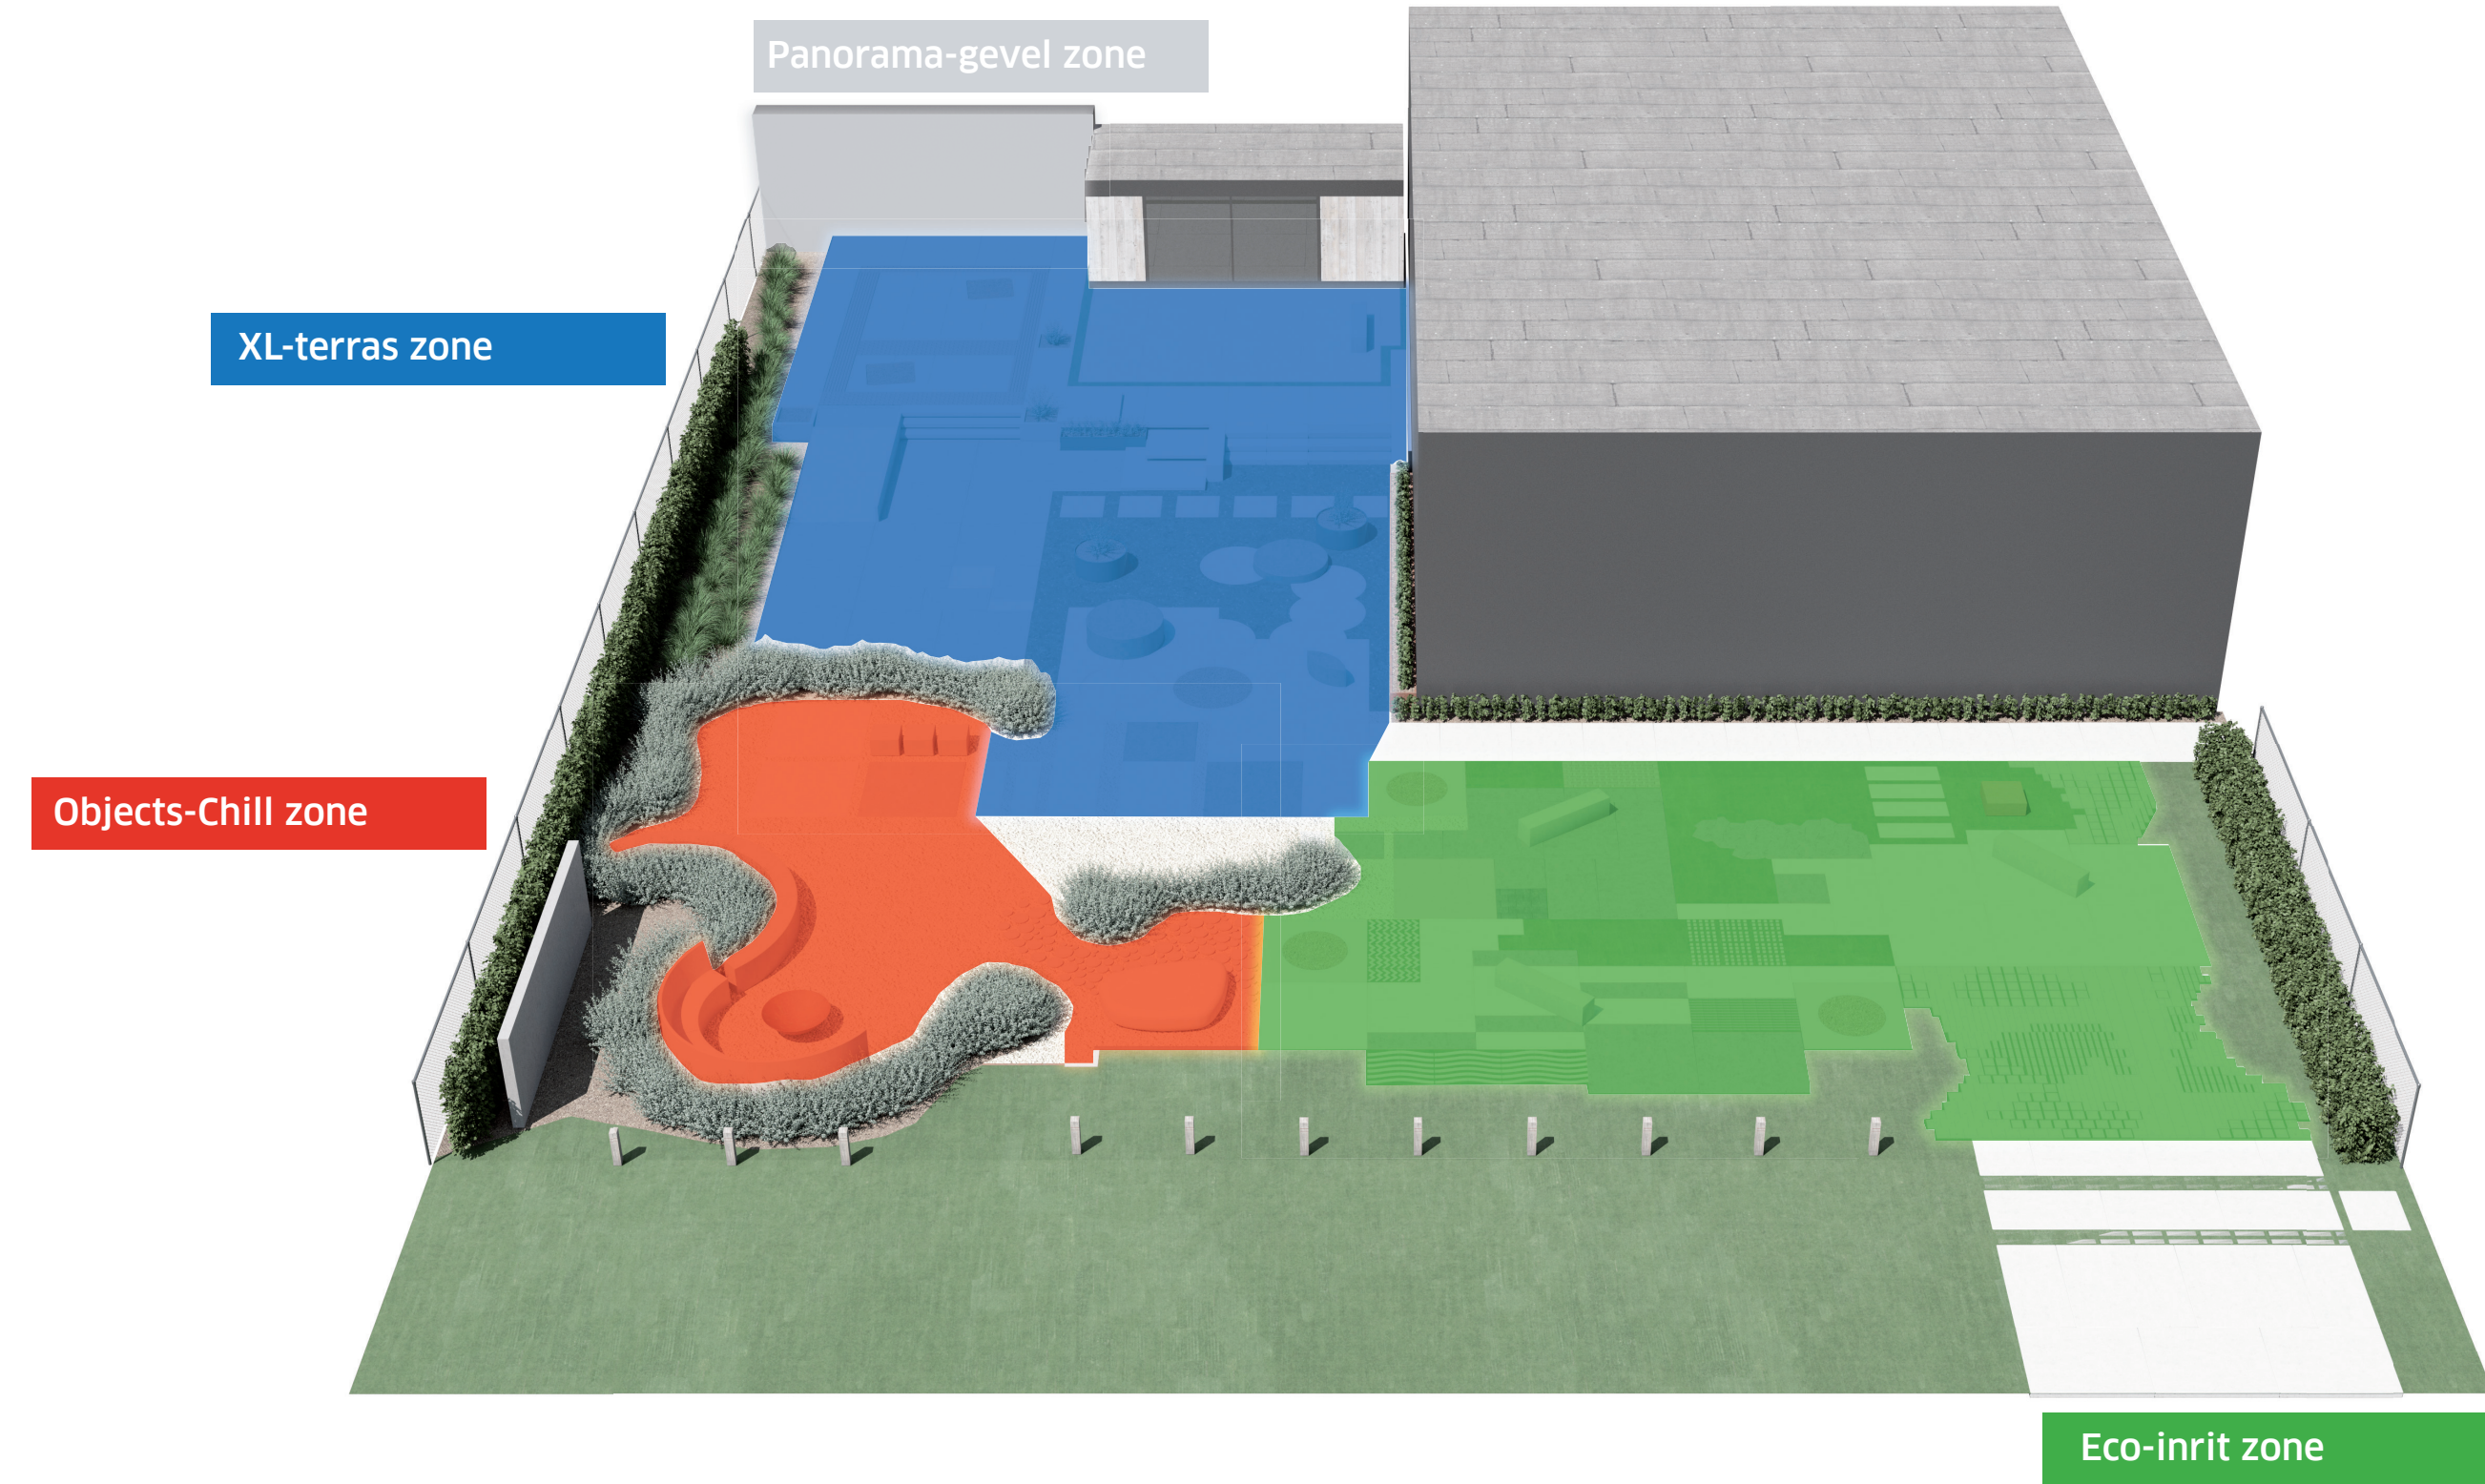

ECO-INRIT ZONE				
Type	Oppervlaktestructuur/ Texture	Kleur/ couleur	Formaat (LxBxH)/ Format (LxIxH)	Geplaatst/Posé
Quit Multiformaat Carreau	Carreau	Marbre Gris	5-hoekig 48x27cm, 6-hoekig 28x28cm (LxB)	2023
Grassplittegel Dalle Grassplit	Classic	Grijs / Gris	62,5x37,5x15cm	2023
Grasslines Small	Carreau	Carbon	25x25x10cm	2023
Aviena Wave	Classic	Grijs / Gris	60x41,7x15cm	2023
Aviena Edge	Classic	Grijs / Gris	58x36x15cm	2023
Aviena Circle	Classic	Grijs / Gris	113x117x12cm	2023
Bowler	Carreau	Carbon	22x7,3x8cm	2023
Infiltrro	Classic	Zwart poreus / noir poreux	22x11x10cm	2023
Grasslines Big	Classic	Grijs / Gris	58x39x12cm	2023
Seamstone	Classic	Grijs / Gris	25x25x10cm	2023
Greenstone	Classic	Grijs / Gris	25x25x10cm	2023
Greenstone	Classic	Grijs / Gris	25x12,5x10cm	2023
Bowler	Carreau	Nuance	22x7,3x8cm	2023
Split	Split Basalt	Zwart B024	5/8	2023
Split	Split	Carrara	8/12	2023
Split	Split	Rouge Royal	8/12	2023
Split	Split	Rouge Royal	8/12	2023
Split	Split	Icy Blue	4/8	2023
Grasmengsel	-	-	-	2023
Sedummengsel	-	-	-	2023
OBJECTS-CHILL ZONE				
Boomrand Urban tree Encadrement d'arbre 4-delig / 4 pièces	Smooth	Blue Velvet	200x200x6cm	2023
Fietsblok Bloc vélo	Smooth	Grey Velvet	120x45x60cm	2023
Pebble	Smooth	White Velvet	205x175x45cm	2023
Wave	Smooth	Grey Velvet	265x40x45cm	2023
Bla Bla Bloc	Smooth	Cream Velvet	60x60x45cm	2023
Poef Pouf	Smooth	White Velvet	Ø 45cm x 45cm	2023
Beam Straight	Smooth	Cream Velvet	200x40x60	2023
Beam Straight met voet avec pied	Smooth	Grey Velvet	200x40x45	2023
Planter Square zonder bodem sans fond	Smooth	Cream Velvet	100x100x90	2023
Cosy Circle zitbank eindstuk links banc pièce de finition gauche	Smooth	Grey Velvet	232,9x65,5cmx60/115cm	2023
Cosy Circle zitbank middenstuk banc pièce centrale	Smooth	Grey Velvet	232,9x65,5cmx60/115cm	2023
Cosy Circle zitbank eindstuk rechts banc pièce de finition droite	Smooth	Grey Velvet	232,9x65,5cmx60/115cm	2023
Split	Split	Mignonette Kasteelgrind Marnegrind	5/7	2023
PANORAMA-GEVEL ZONE				
Panorama brick		Cloud white	60x9x4cm (LxHxD)	2024
Panorama brick		Nordic white	60x9x4cm (LxHxD)	2024
Maatwerk Smooth		Grey Velvet	225x26.4x9cm (LxHxD)	2024
Stenotheek	Hier vind je alle kleuropties voor de panorama brick			2024
Lijmreferentie: Omnifix PVM type C	In combinatie met Nordic White brick	Snow		2024