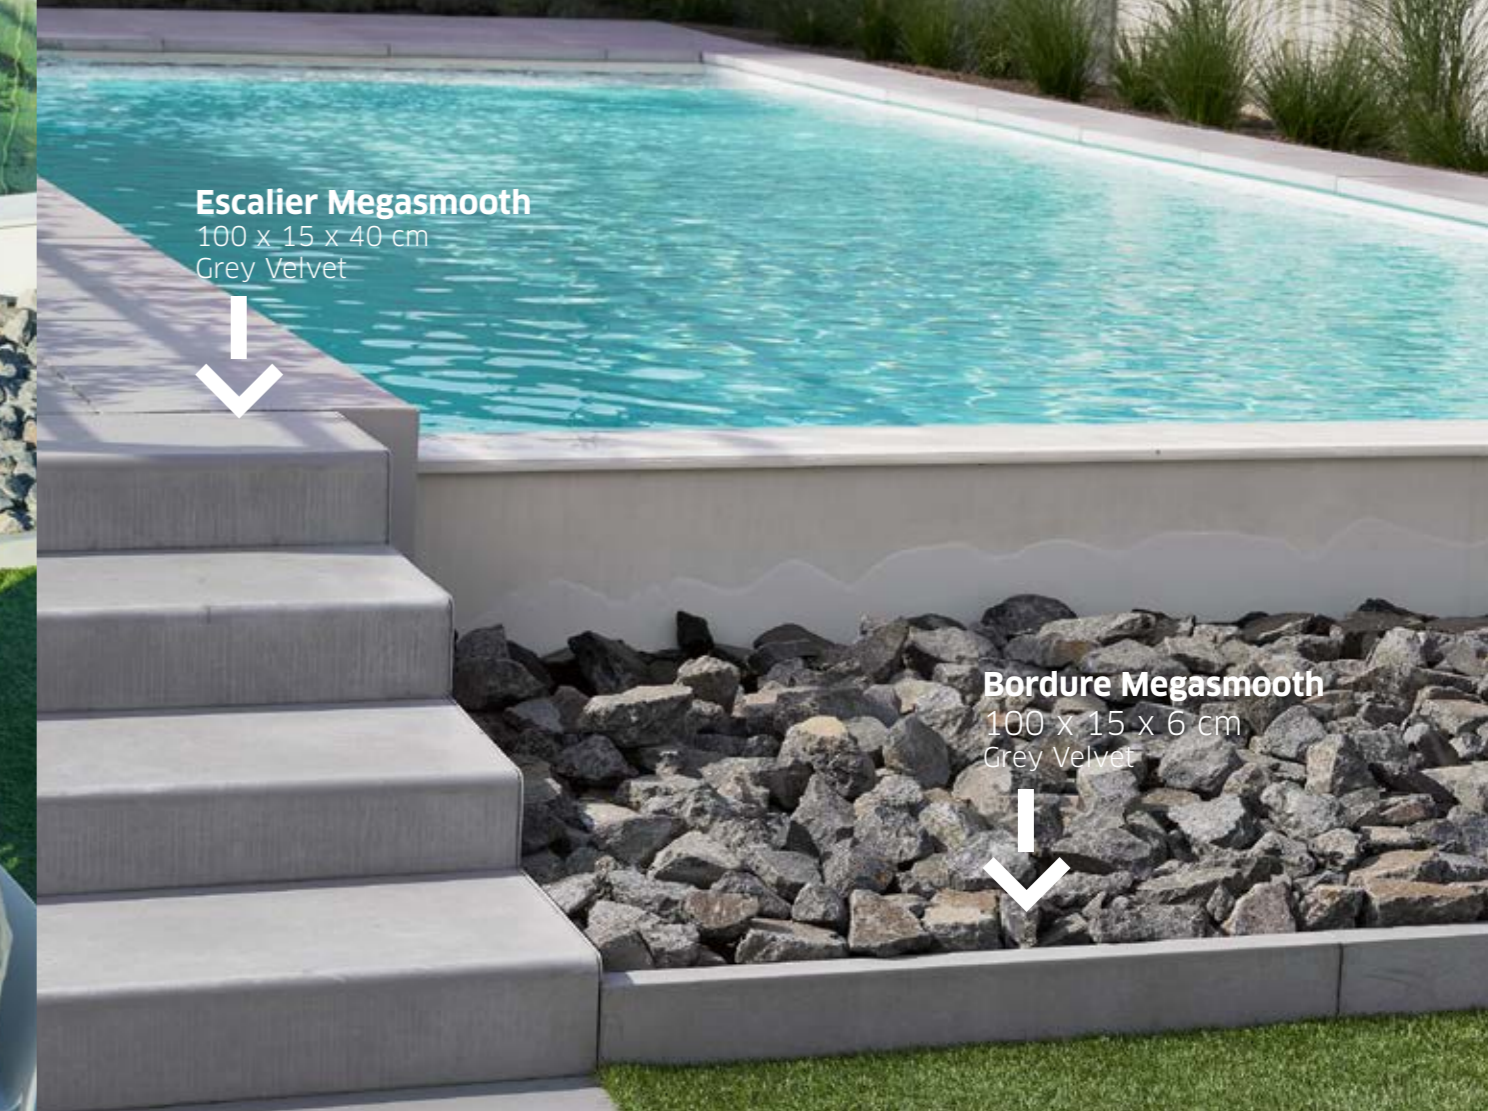

Escalier Megasmooth
100 x 15 x 40 cm
Grey Velvet

Bordure Megasmooth
100 x 15 x 6 cm
Grey Velvet

Au centre du projet, les **Dalles Megasmooth, coloris Grey Velvet** : une présence magistrale avec leur mètre carré de personnalité.

L'**escalier Megasmooth** fait bien davantage que franchir une différence de niveau : il met la piscine sur un podium. Introverti, comme le sont les **margelles en Smooth Grey Velvet**. Les bordures révèlent le béton dans sa plus grande simplicité.