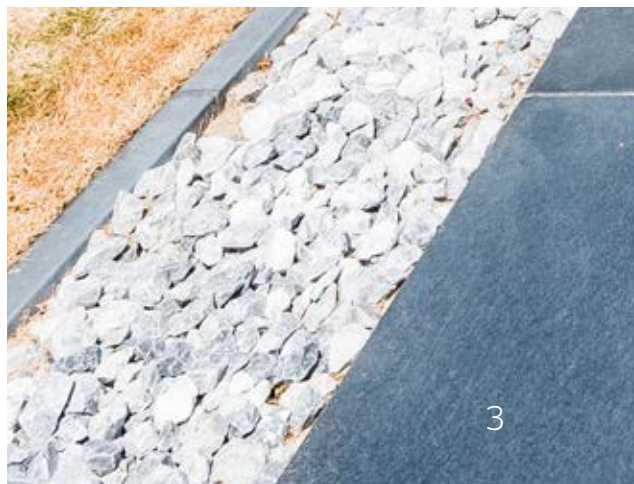

smooth living

Profiter de 365 jours par an de l'espace extérieur ? Avec **Stone&Style**, transformez votre terrasse, toit-terrasse, véranda, cuisine extérieure, jardin, allée et piscine ... en un prolongement plaisant de votre intérieur.

Dans ce livre plein d'**Outspiration**, notre gamme Smooth pétille : solutions en béton robuste à aspect velouté. Laissez déborder votre imagination. Les possibilités de la gamme Smooth sont illimitées.