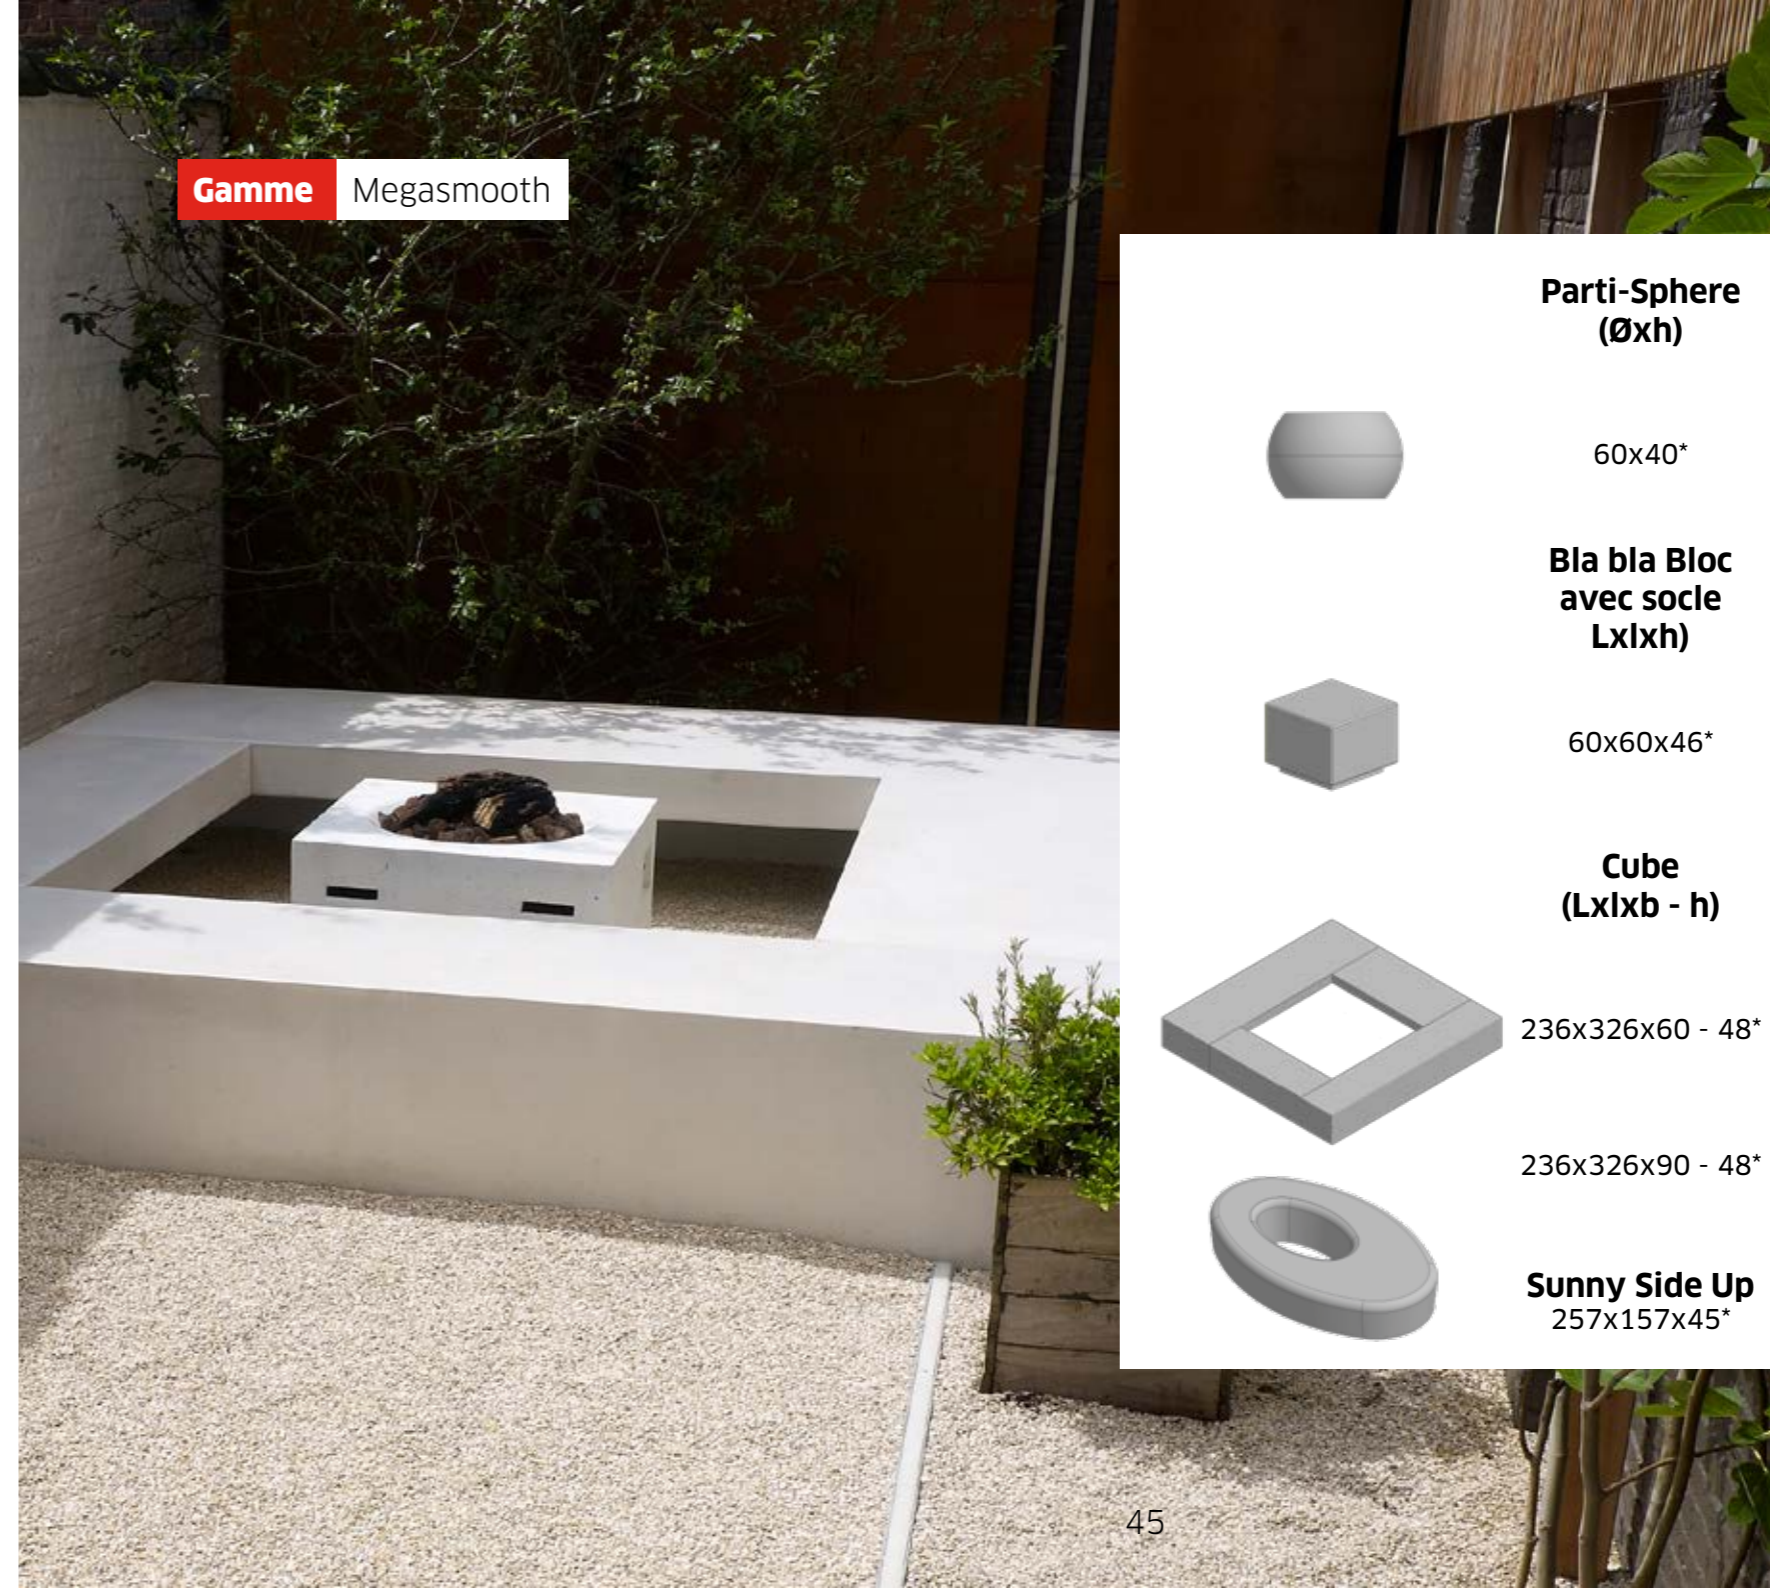

		Grey Velvet	Cream Velvet
	Table patio (LxIxh)		
	100x100x107*	x	x
			
	300x100x107*	x	x

*Délai de livraison en concertation, ces produits sont fabriqués sur commande.

	Beams (LxIxh)	Grey Velvet	Cream Velvet
	300x40x60* beam soft	x	x
	300x40x60* beam soft avec socle	x	x
	300x40x60* beam straight	x	x
	300x40x45* beam straight avec socle Bord droit	x	x
	100x40x46* beam soft avec socle Bord arrondi	x	x

*Délai de livraison en concertation, ces produits sont fabriqués sur commande.

	Waves (LxIxh)	Grey Velvet	Cream Velvet
	265x40x60*	x	x
	265x40x45* avec socle	x	x

*Délai de livraison en concertation, ces produits sont fabriqués sur commande.

	Seat (LxIxh)	Grey Velvet	Cream Velvet
	156x156x46*	x	x
	Pouf (Øxh)	Grey Velvet	Cream Velvet
	45x45*	x	x
	65x65*	x	x

*Délai de livraison en concertation, ces produits sont fabriqués sur commande.

	Parti-Sphere (Øxh)	Grey Velvet	Cream Velvet
	60x40*	x	x
	Bla bla Bloc avec socle (LxIxh)	Grey Velvet	Cream Velvet
	60x60x46*	x	x
	Cube (LxIxh - h)	Grey Velvet	Cream Velvet
	236x326x60 - 48*	x	x
	236x326x90 - 48*	x	x
	Sunny Side Up 257x157x45*	x	x