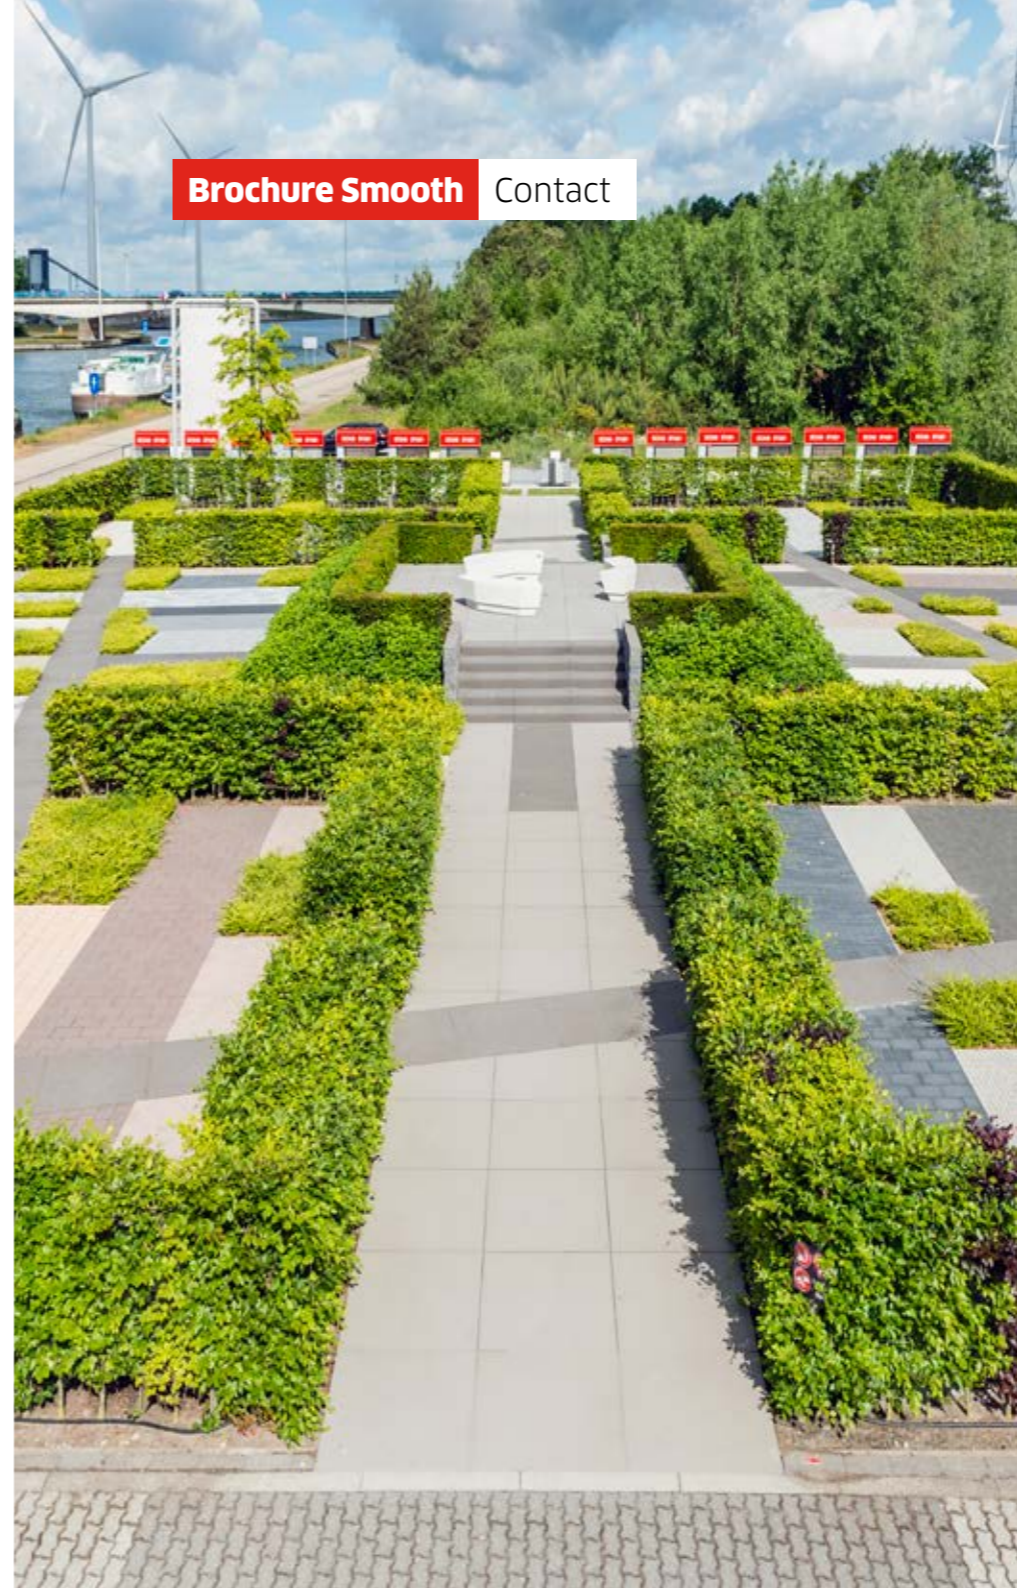

p 29 **Mon Smooth et moi...**

p 30 **Gamme modèles et formats**

p 50 **Colophon**

p 51 **Contact**

Sentir, voir, vivre... dans notre jardin expo

Découvrir nos produits Smooth dans une brochure ou les voir et sentir en réalité: la différence est immense. Découvrez notre béton velouté dans notre expo extérieure à Zutendaal et à Rijkevorsel. 1700 et 1200 mètres carrés sont entièrement aménagés avec des produits en béton. Vous y verrez de vos propres yeux comment les dalles Megasmooth, les objets Smooth et Beams dialoguent avec les autres produits de Stone&Style comme les dalles et les pavés.