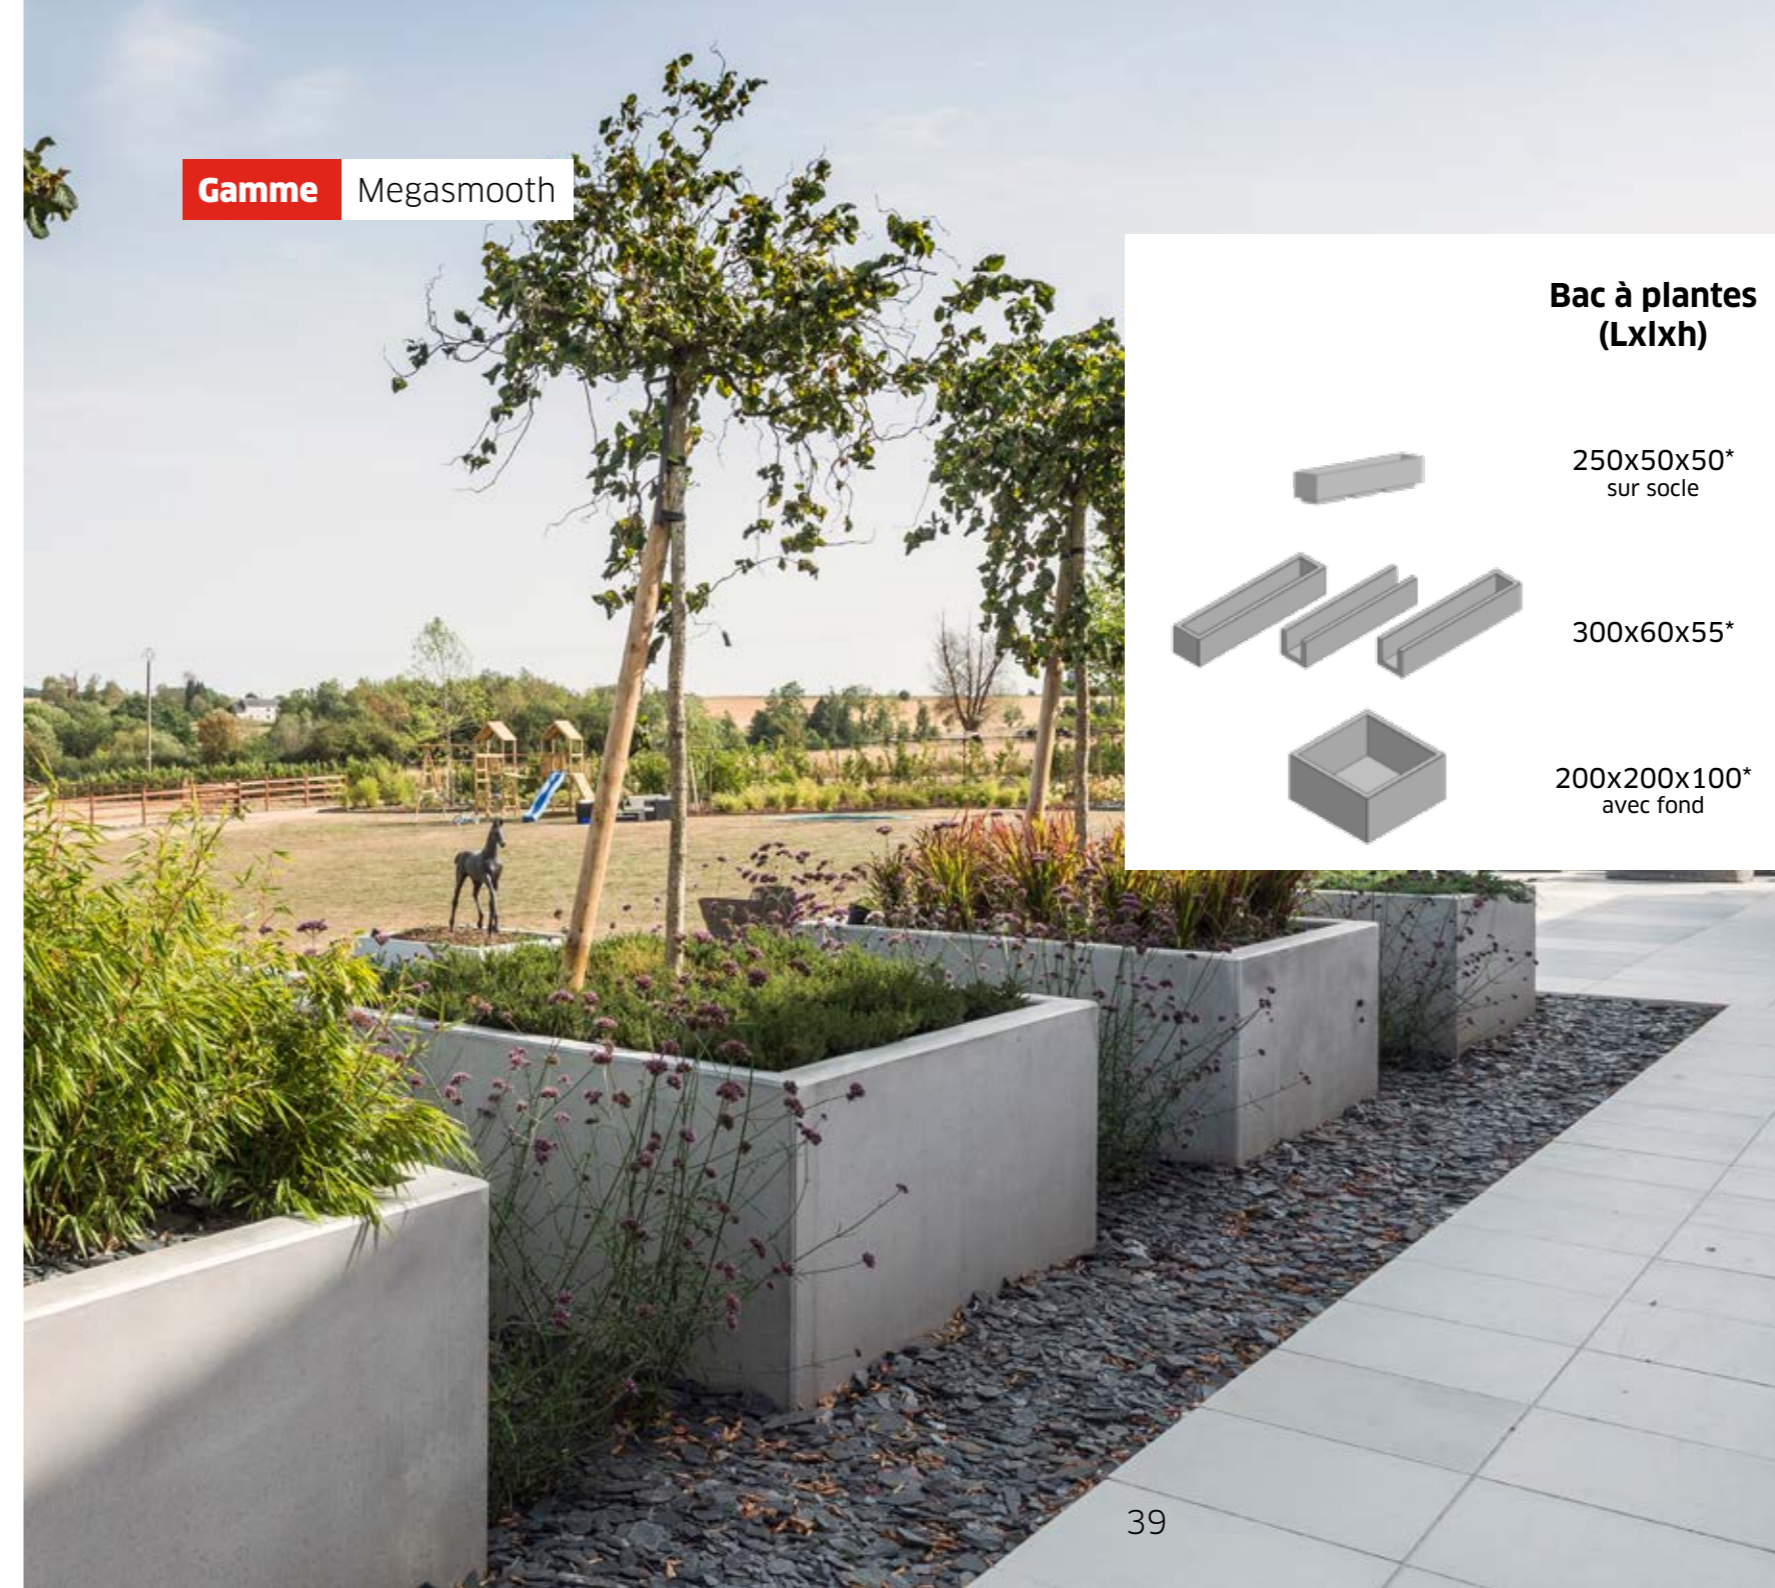

Bac à plantes (LxIxh)	Grey Velvet	Cream Velvet
	250x50x50* sur socle	x	x
	300x60x55*	x	x
	200x200x100* avec fond	x	x

*Délai de livraison en concertation, ces produits sont fabriqués sur commande.