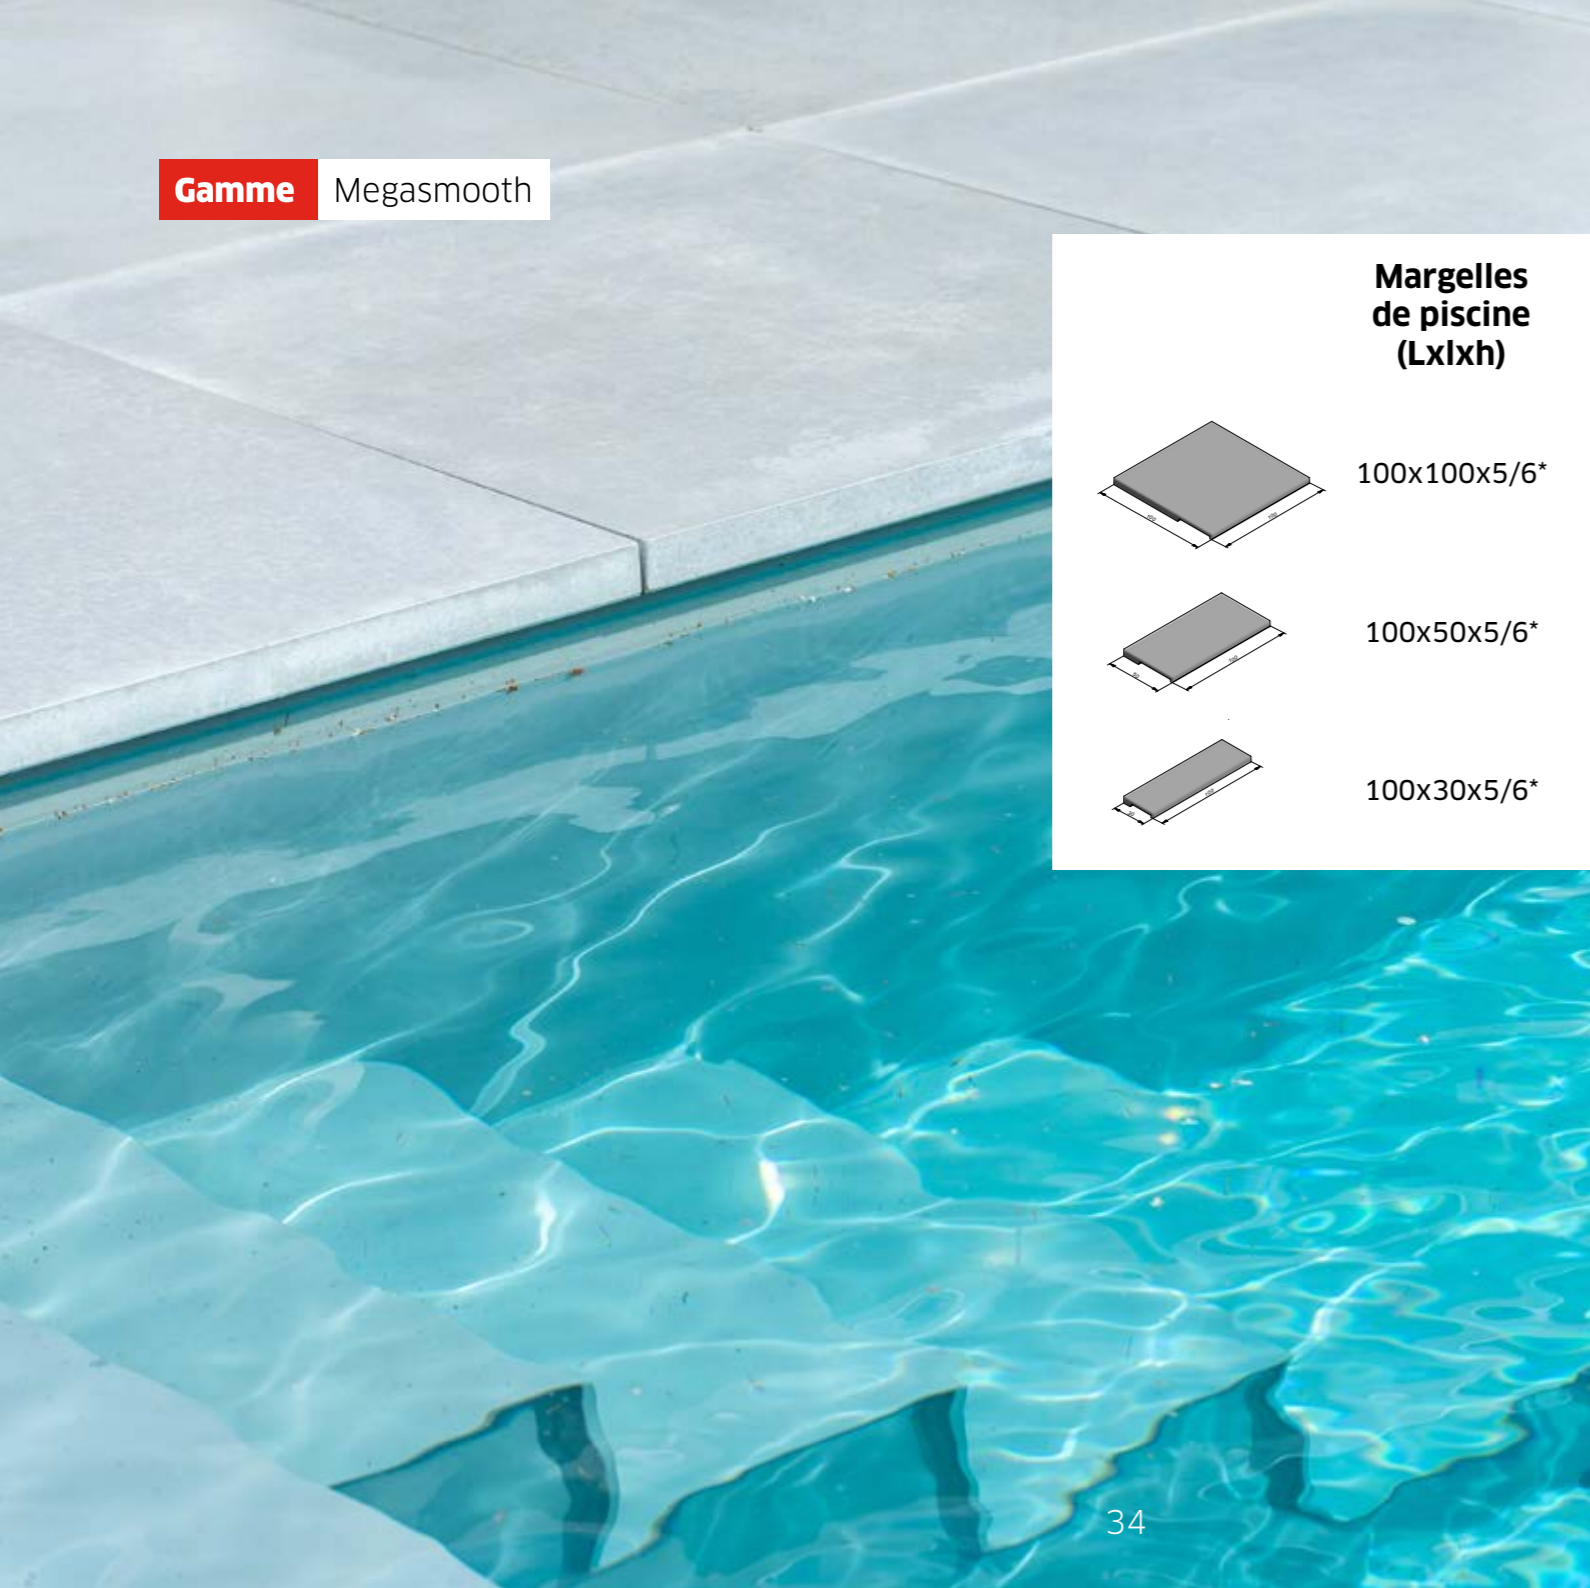

200x200x10*

**Blue
Velvet**

**Grey
Velvet**

**Cream
Velvet**

x

x

200x150x10*

x

x

200x100x10*

x

x

200x50x10*

x

x

150x150x10*

x

x

*Délai de livraison en concertation, ces produits sont fabriqués sur commande. D'autres formats sont possibles sur demande.

Gamme Megasmooth

	Margelles de piscine (Lxlxh)	Blue Velvet	Grey Velvet	Cream Velvet
	100x100x5/6*	x	x	x
	100x50x5/6*	x	x	x
	100x30x5/6*	x	x	x