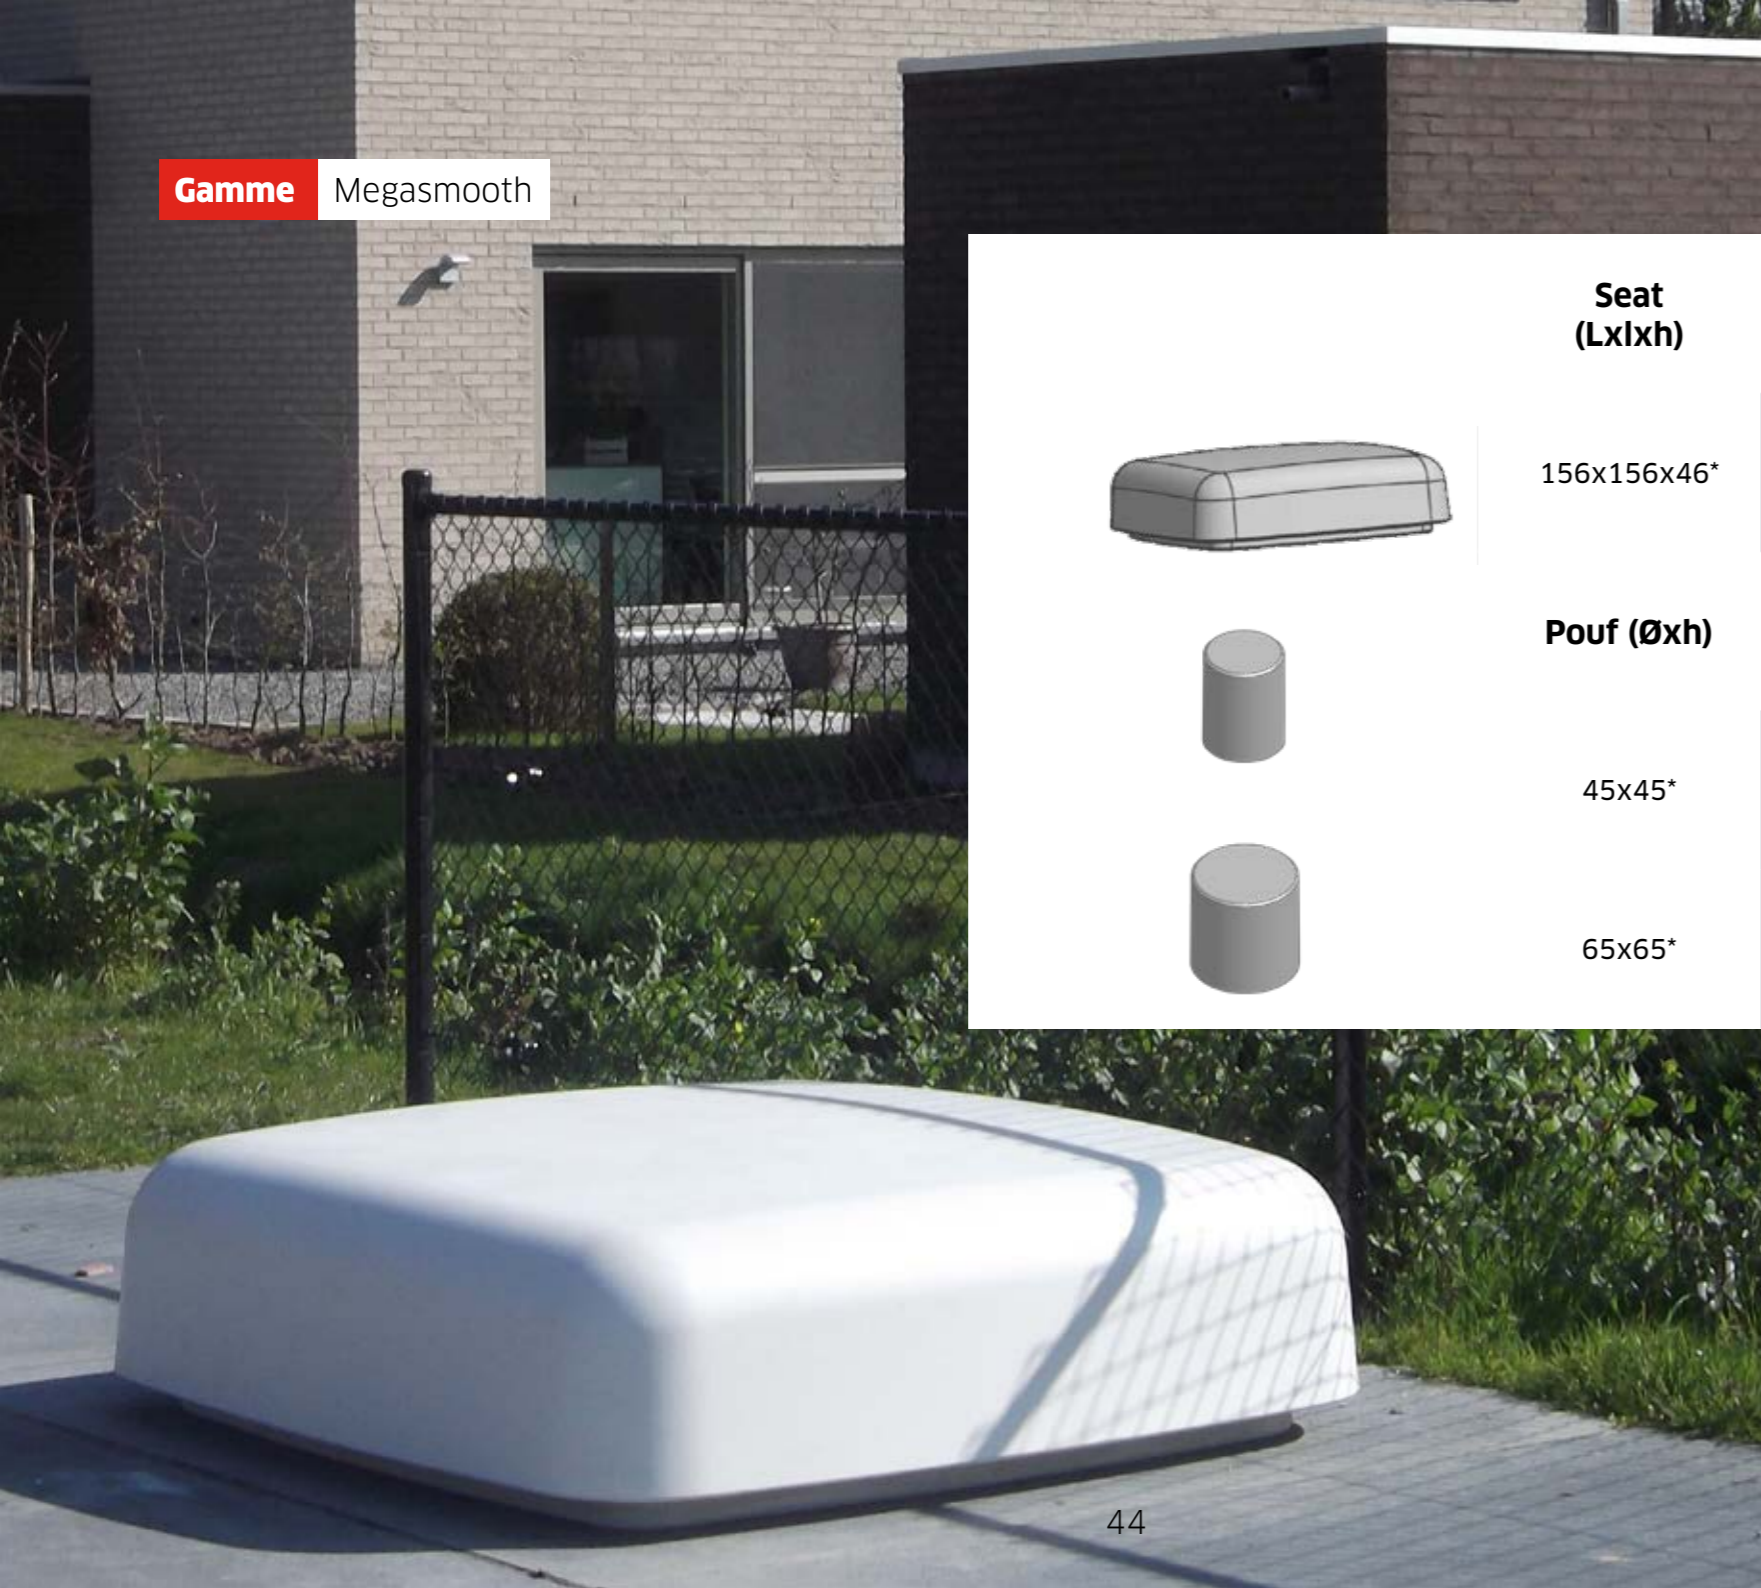

Seat (LxIxh)	Grey Velvet	Cream Velvet
	156x156x46*	x	x
	Pouf (Øxh)	Grey Velvet	Cream Velvet
	45x45*	x	x
	65x65*	x	x

*Délai de livraison en concertation, ces produits sont fabriqués sur commande.