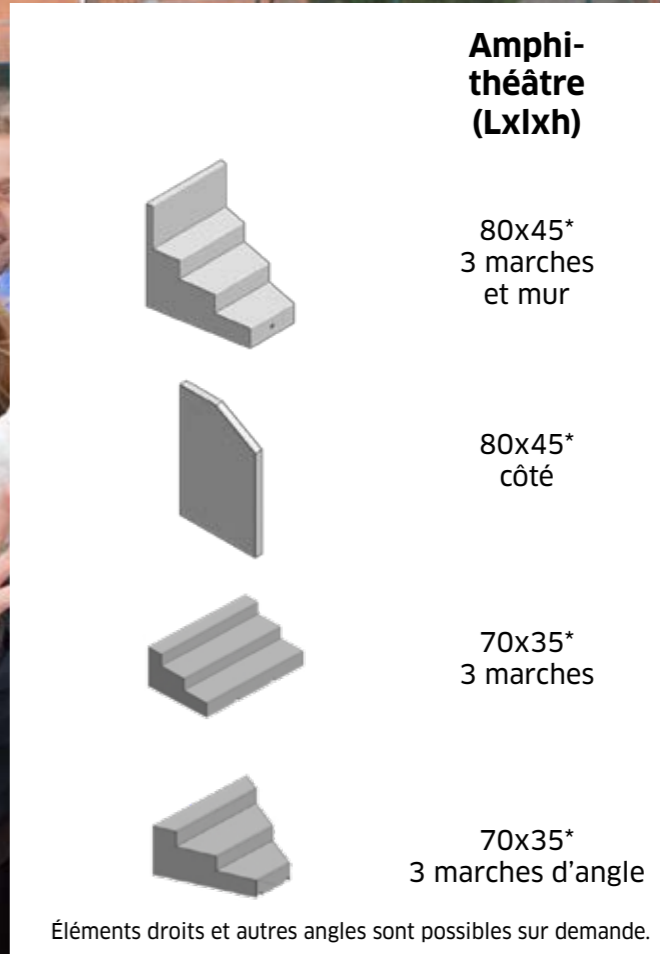

Gamme Théâtre

**Amphi-
théâtre
(Lxlxh)**

	Grey Velvet	Cream Velvet
80x45* 3 marches et mur	x	x
80x45* côté	x	x
70x35* 3 marches	x	x
70x35* 3 marches d'angle	x	x

Éléments droits et autres angles sont possibles sur demande.

*Délai de livraison en concertation, ces produits sont fabriqués sur commande.