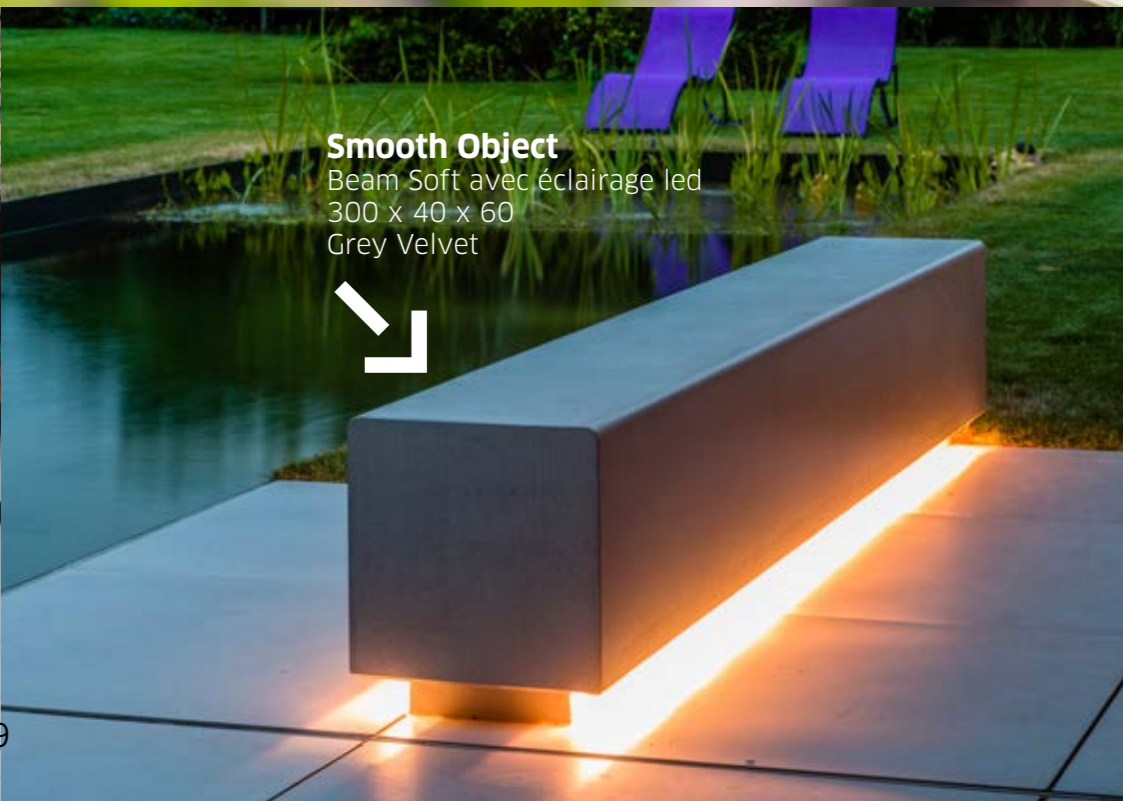

Smooth Object
Beam Soft avec éclairage led
300 x 40 x 60
Grey Velvet