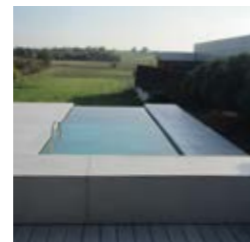

p 4 **Fabriqué avec soin**