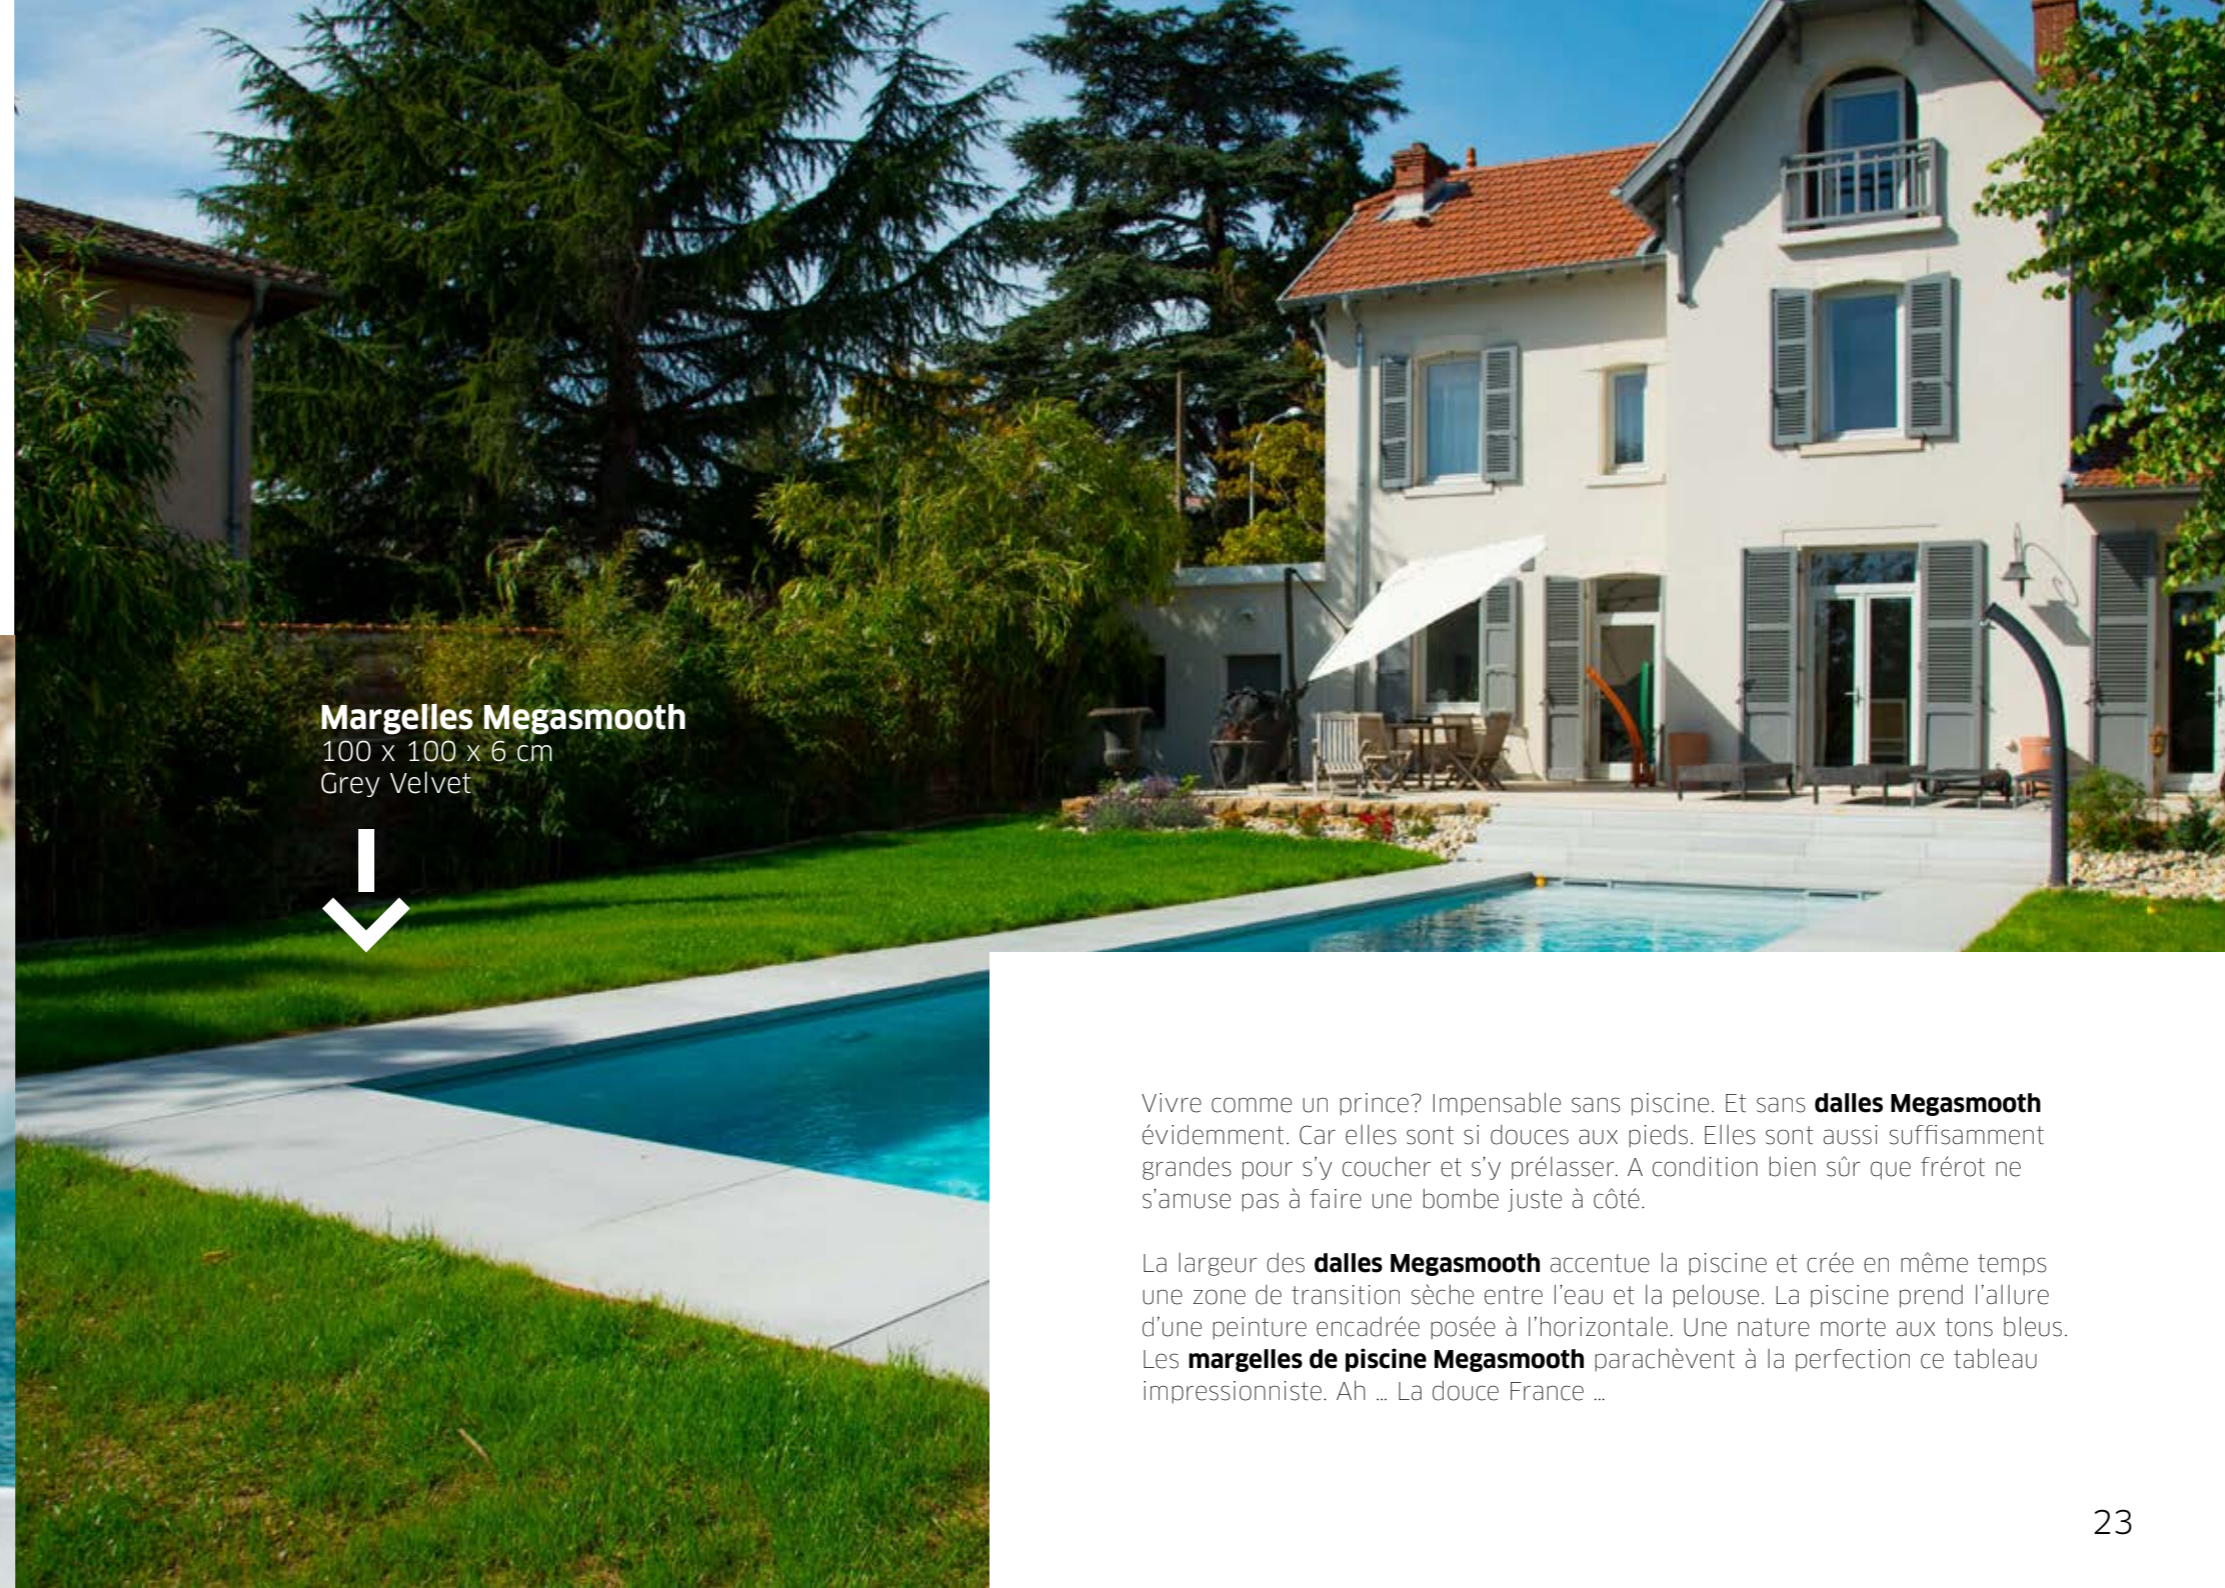

Ce n'est pas un hasard si les cubes ont été dénommés **Bla Bla Blocs** ...

Smooth Object
Bla Bla Bloc
60 x 60 x 46 cm
Grey Velvet

Smooth Object
Beam
200 x 50 x 60 cm
Grey Velvet

Inspiration Smooth Déjeuner à la piscine

Déjeuner à la piscine

22

Margelles Megasmooth
100 x 100 x 6 cm
Grey Velvet

Vivre comme un prince? Impensable sans piscine. Et sans **dalles Megasmooth** évidemment. Car elles sont si douces aux pieds. Elles sont aussi suffisamment grandes pour s'y coucher et s'y prélasser. A condition bien sûr que frerot ne s'amuse pas à faire une bombe juste à côté.

La largeur des **dalles Megasmooth** accentue la piscine et crée en même temps une zone de transition sèche entre l'eau et la pelouse. La piscine prend l'allure d'une peinture encadrée posée à l'horizontale. Une nature morte aux tons bleus. Les **margelles de piscine Megasmooth** parachèvent à la perfection ce tableau impressionniste. Ah ... La douce France ...