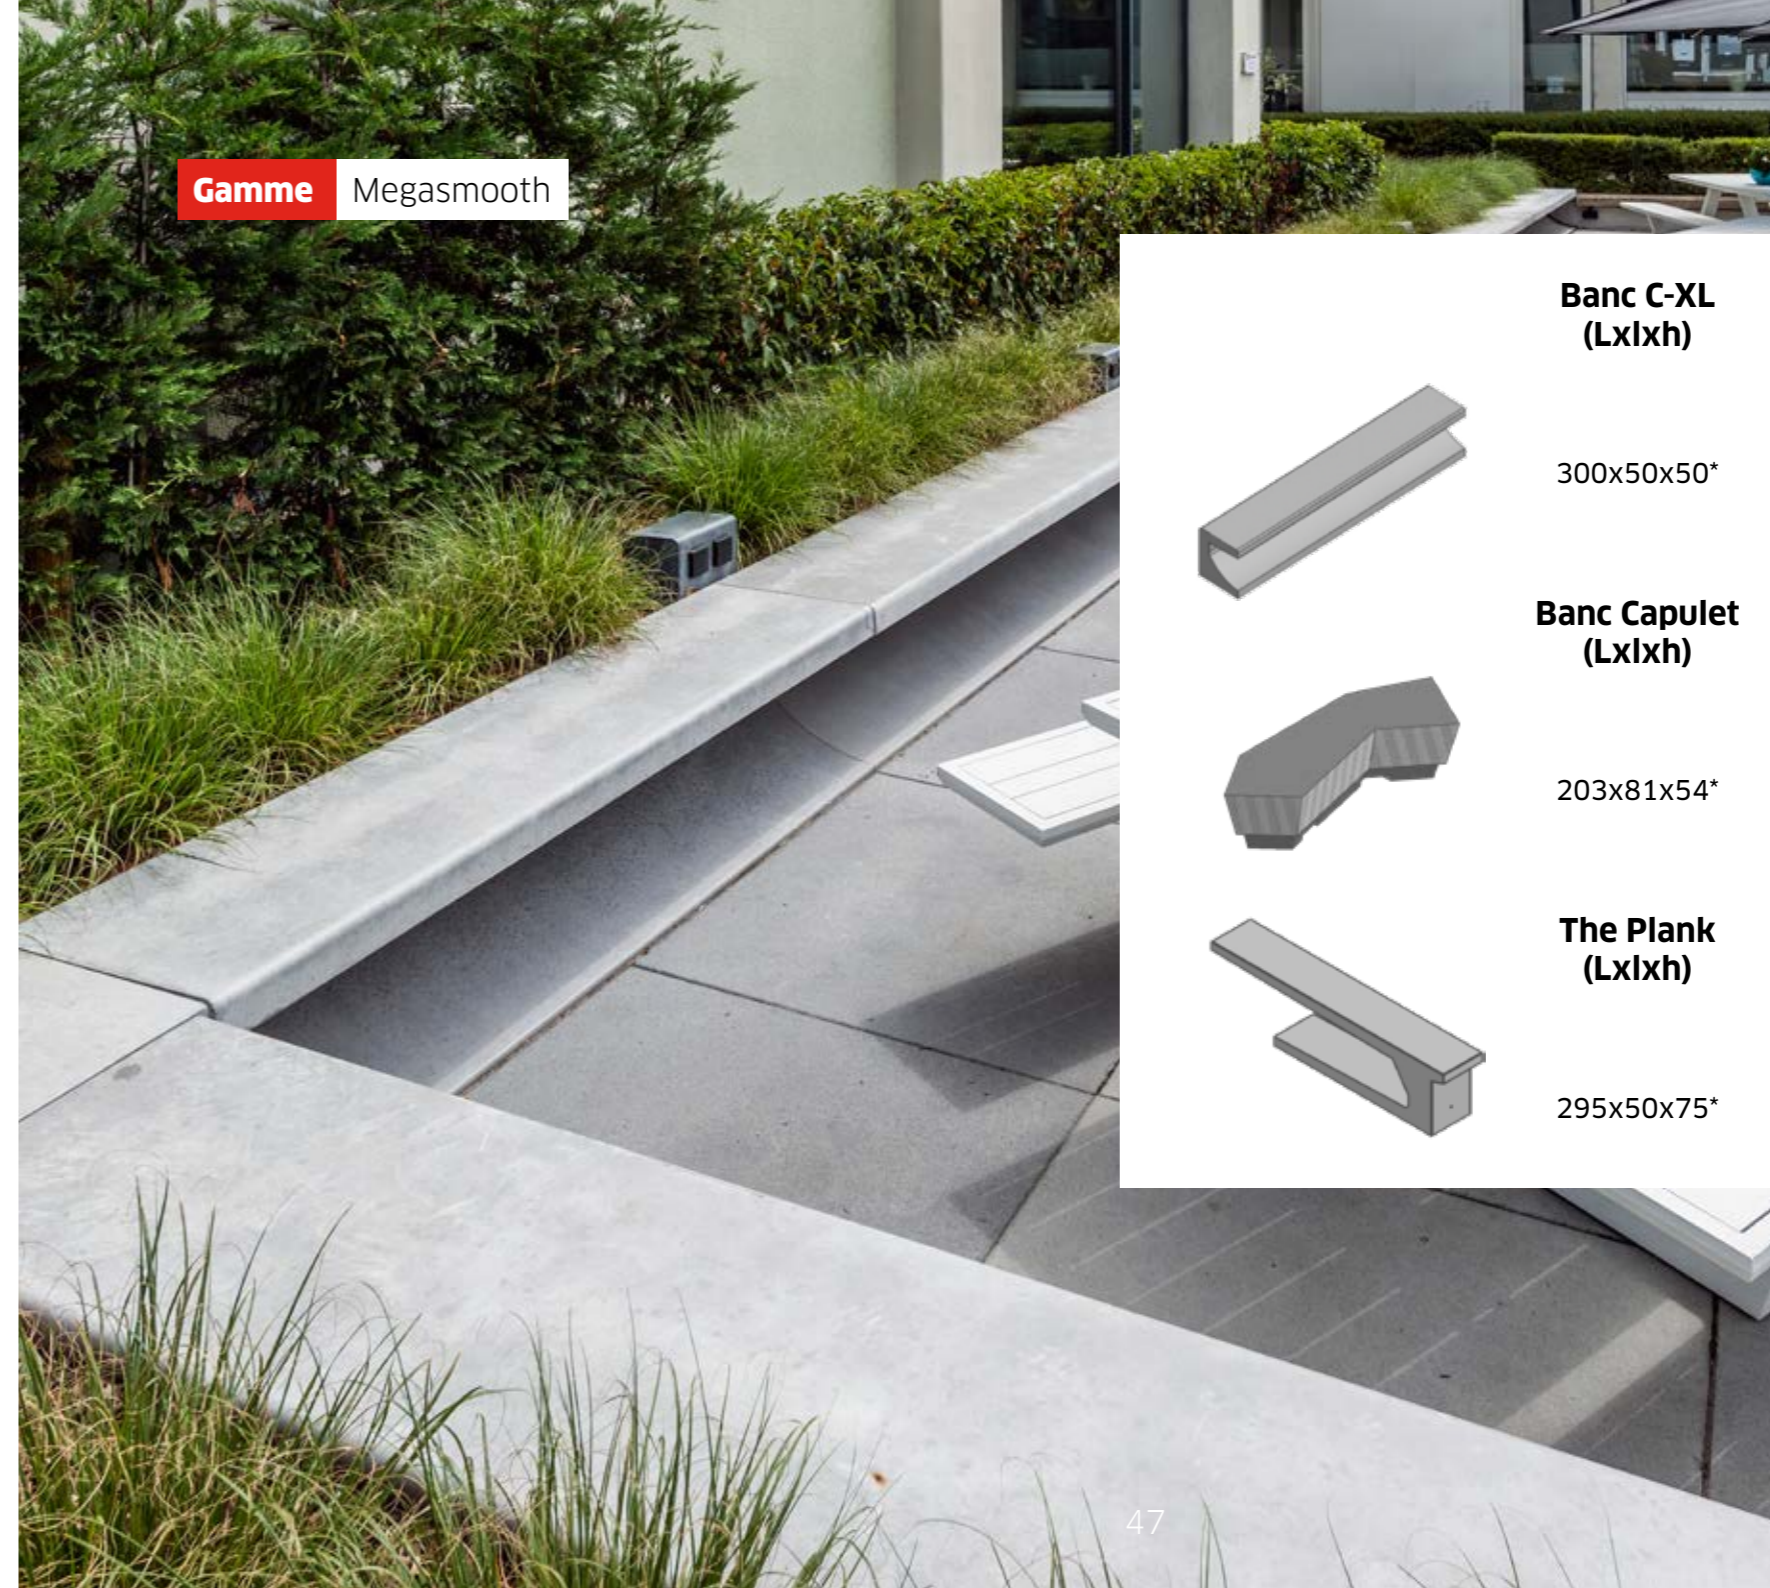

Banc C-XL (LxIxh)	Grey Velvet	Cream Velvet
	300x50x50*	x	x
	Banc Capulet (LxIxh)	Grey Velvet	Cream Velvet
	203x81x54*	x	x
	The Plank (LxIxh)	Grey Velvet	Cream Velvet
	295x50x75*	x	x

*Délai de livraison en concertation, ces produits sont fabriqués sur commande.