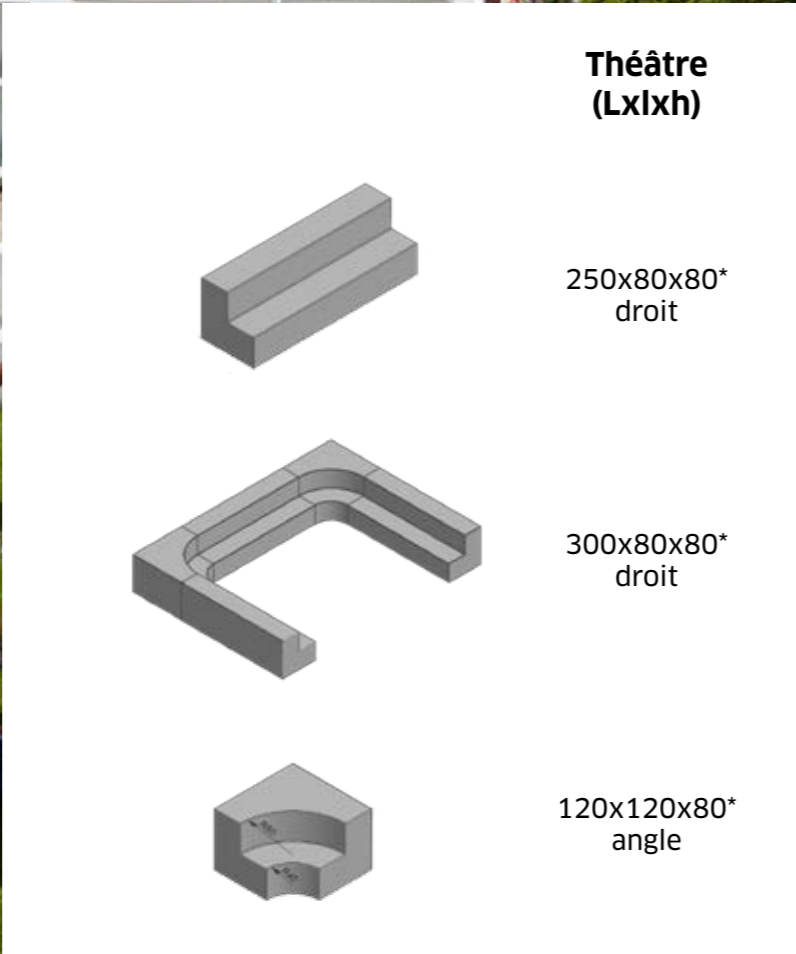

Gamme Théâtre

**Théâtre
(Lxlxh)**

	Grey Velvet	Cream Velvet
250x80x80* droit	x	x
300x80x80* droit	x	x
120x120x80* angle	x	x

*Délai de livraison en concertation, ces produits sont fabriqués sur commande.