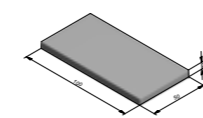

Modèles et formats

La gamme Smooth est disponible en trois coloris standard :

Vous rêvez d'une autre couleur ? Faites-le-nous savoir via sales@ebema.be. Nous verrons ensemble quelles sont les possibilités pour fabriquer votre couleur sur demande.

Dalles (=LxIxh)

100x100x4

100x100x6

100x50x4

100x50x6

100x30x6*

	Blue Velvet	Grey Velvet	Cream Velvet
100x100x4	x	x	x
100x100x6	x	x	x
100x50x4	x	x	x
100x50x6	x	x	x
100x30x6*	x	x	x

Charge à la rupture garantie jusqu'à 230 kg.

*Délai de livraison en concertation, ces produits sont fabriqués sur commande.