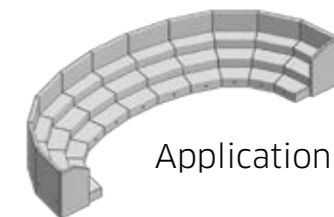

**Amphi-
théâtre
(Lxlxh)**

	Grey Velvet	Cream Velvet
80x45* 3 marches et mur	x	x
80x45* côté	x	x
70x35* 3 marches	x	x
70x35* 3 marches d'angle	x	x

Éléments droits et autres angles sont possibles sur demande.

*Délai de livraison en concertation, ces produits sont fabriqués sur commande.

Application