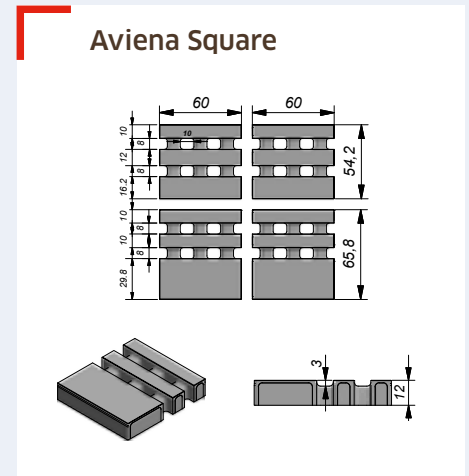

Eco Solutions