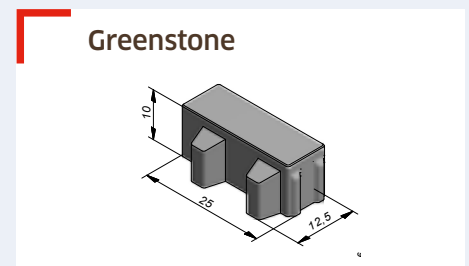

Eco Solutions