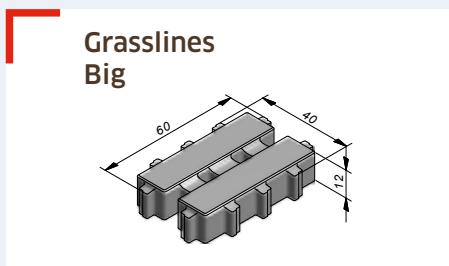

Eco Solutions