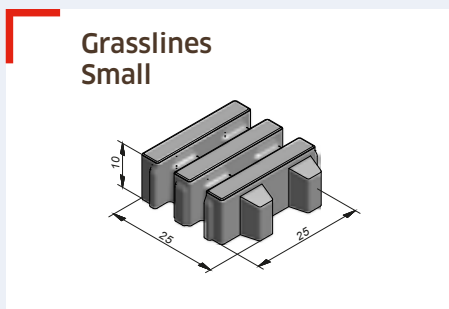

Eco Solutions