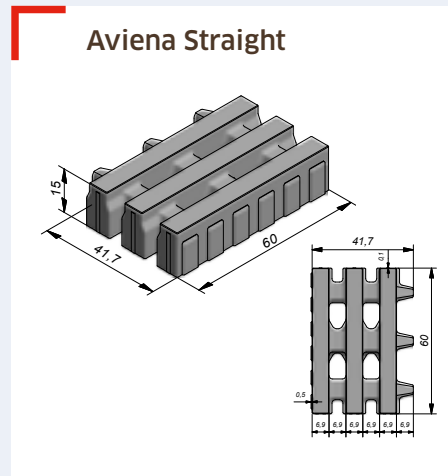

Eco Solutions