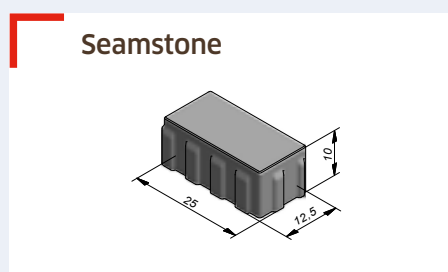

Eco Solutions