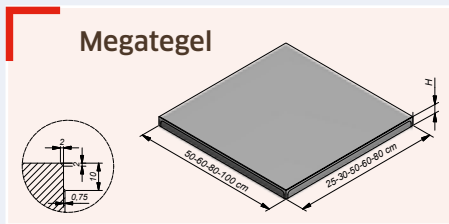

Productoverzicht / Sommaire des produits

Megategels