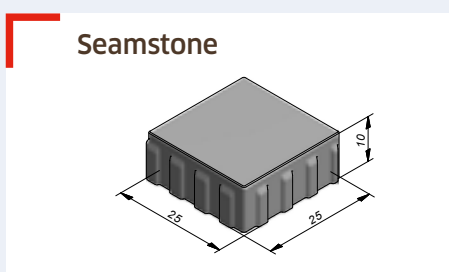

Eco Solutions