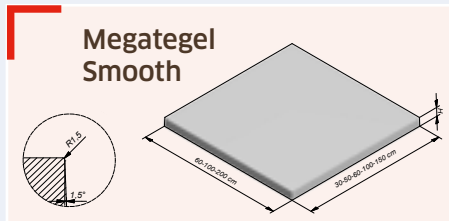

Productoverzicht / Sommaire des produits

Megategels