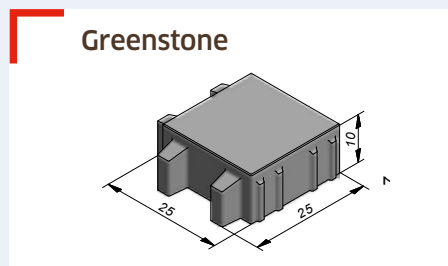

Eco Solutions