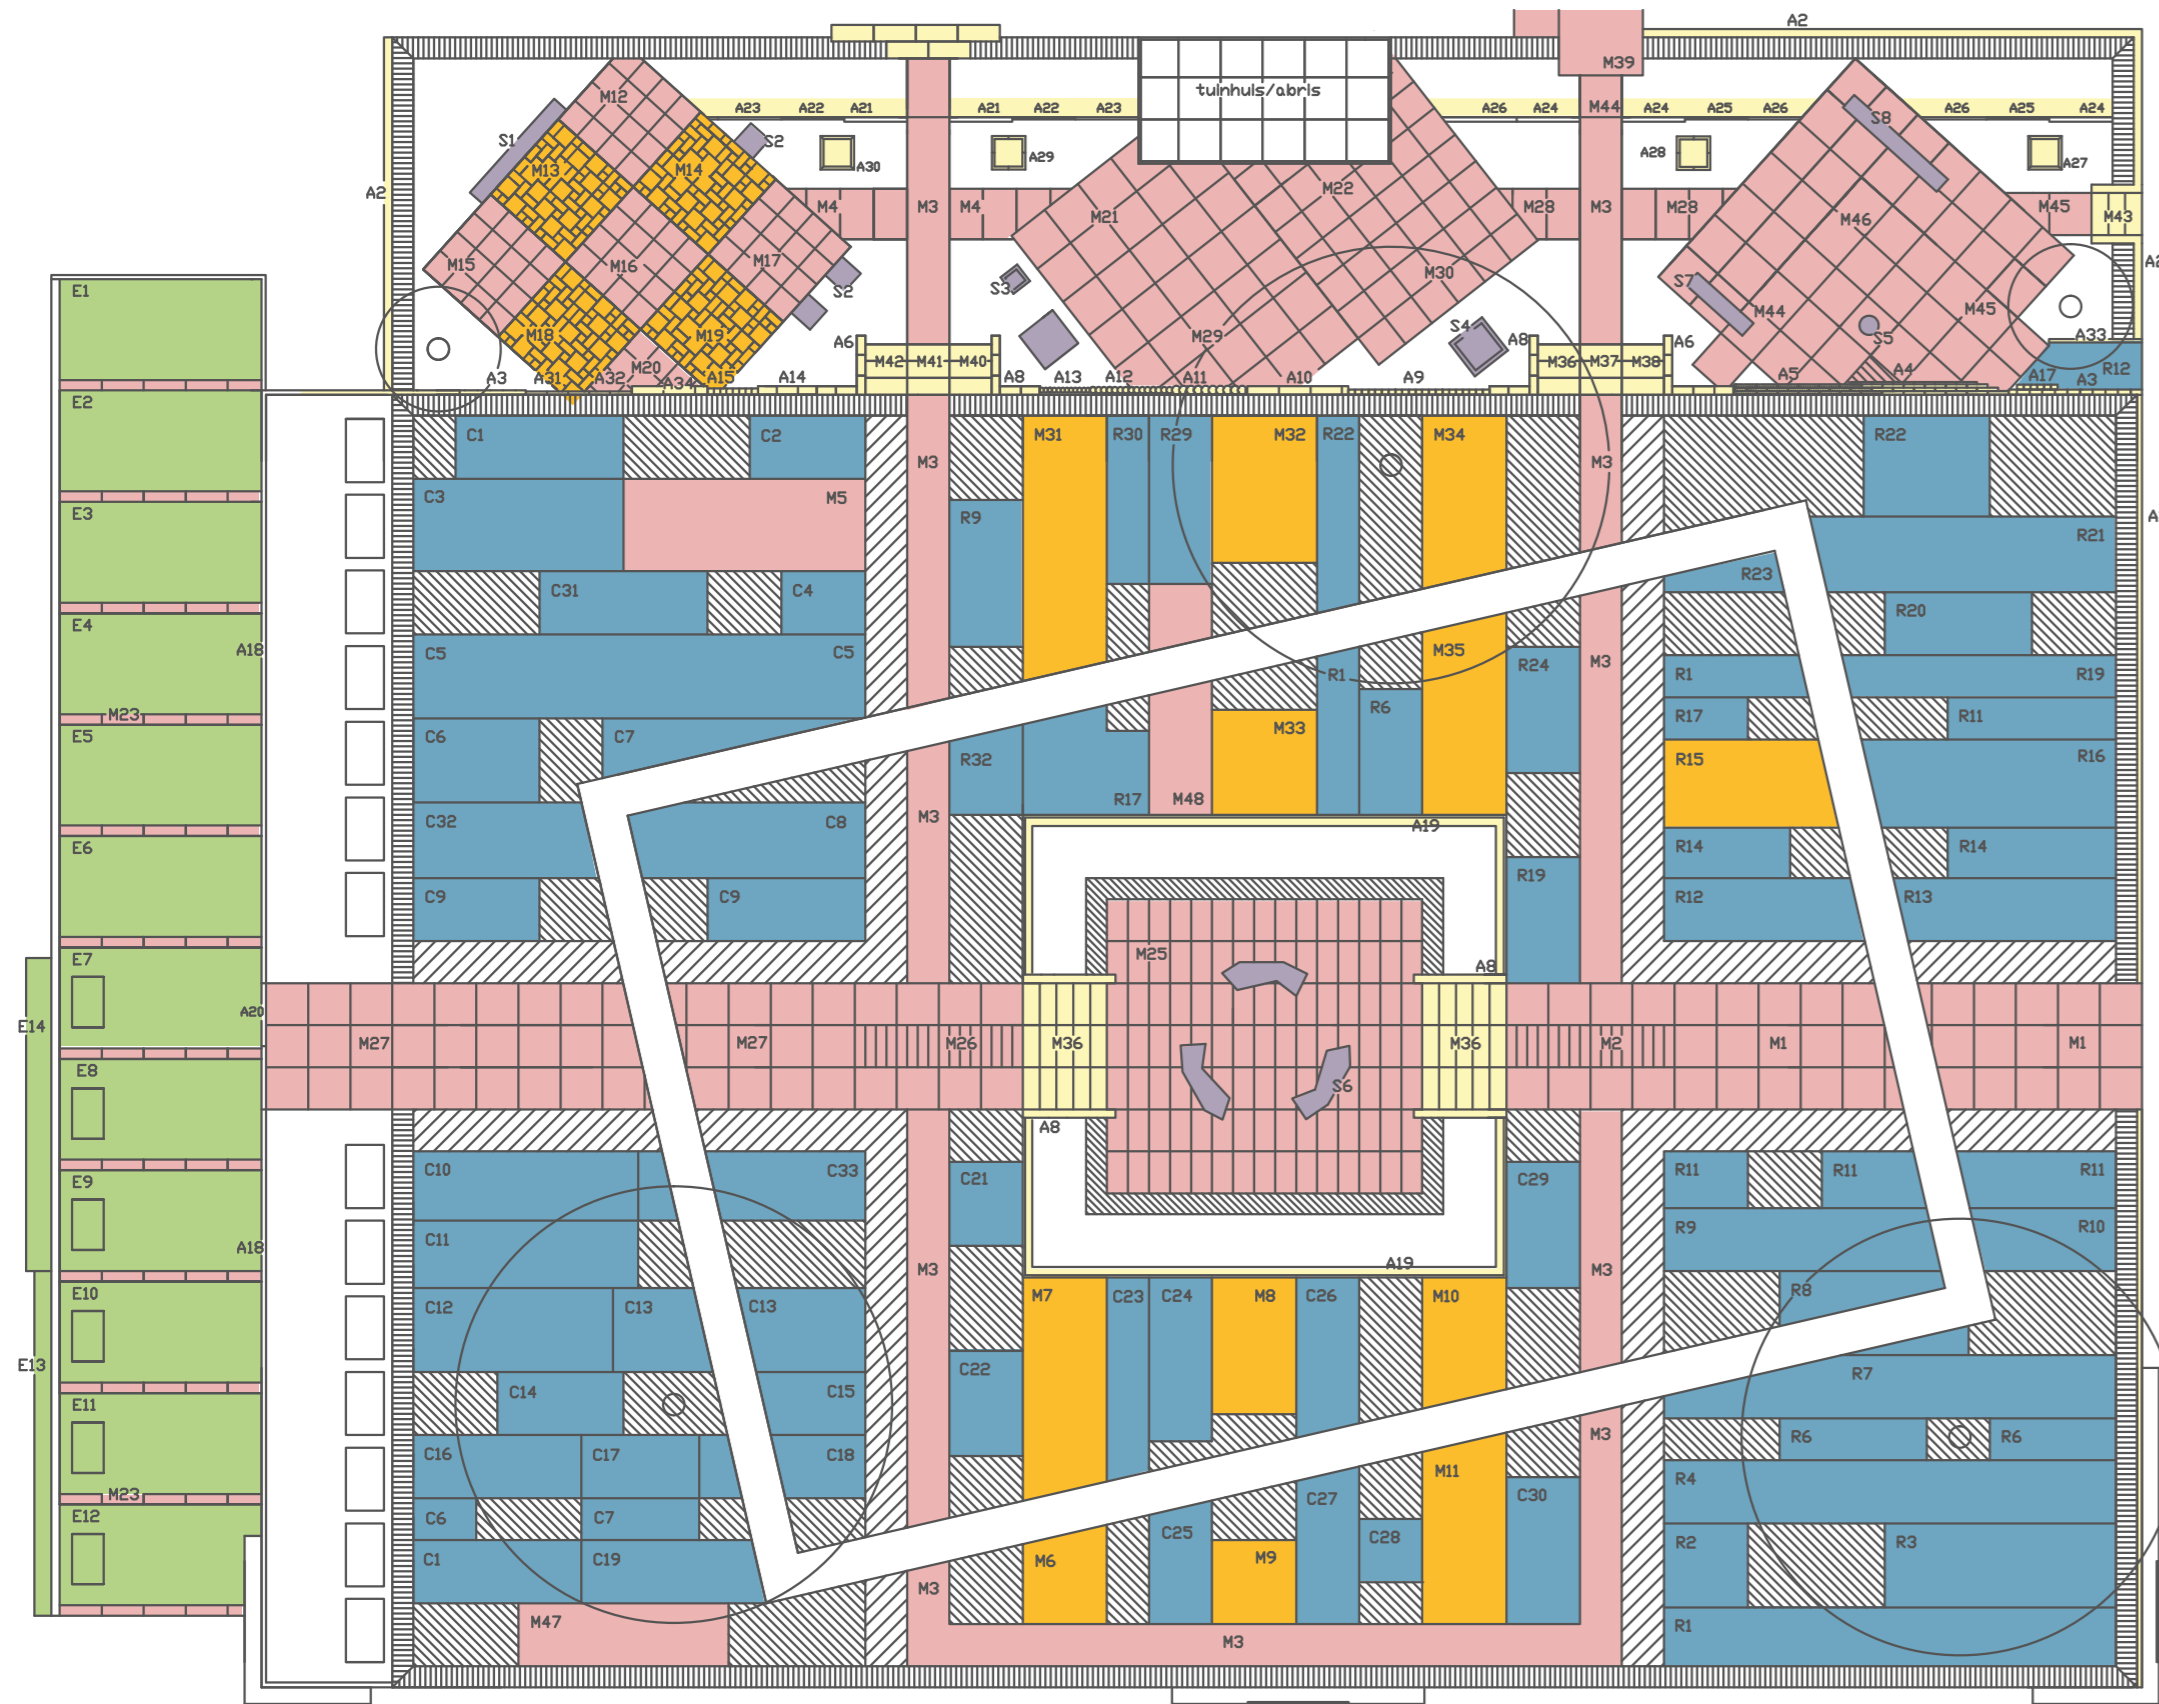

# PLAN EXPO Zutendaal

ALBERTKANAAL/CANAL ALBERT

ALBERTKANAAL/CANAL ALBERT

- Megategels
- Multiformaten / Multiformats
- Klinkers / Pavés
- Eco Solutions
- Afwerking / Finitions
- Smooth Objects