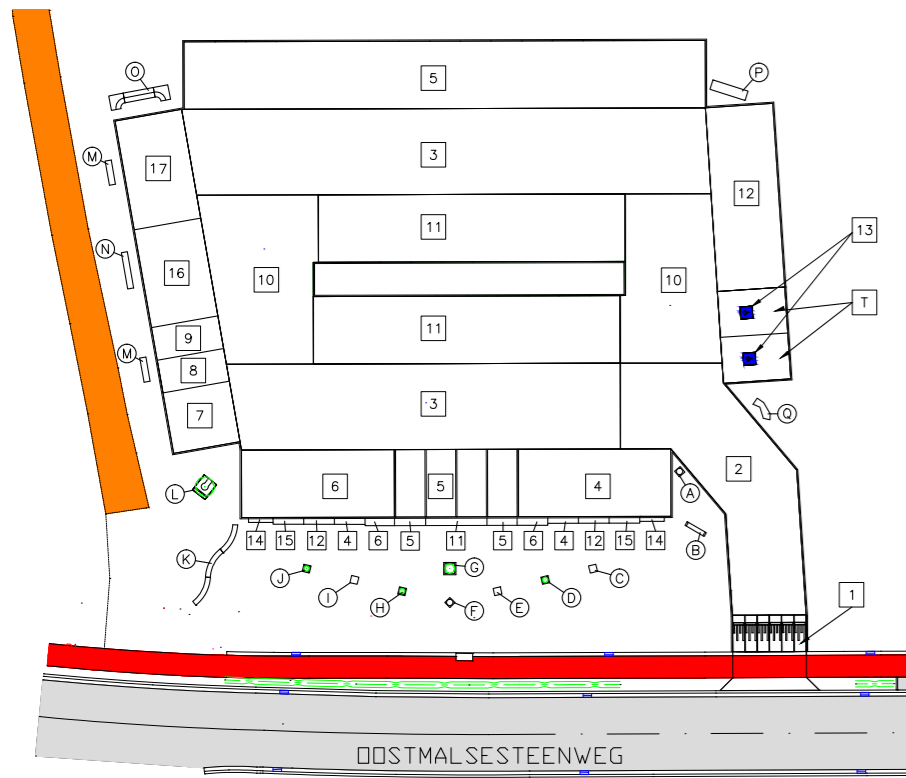

STONE &STYLE by EBEMA

expo

Rijkevorsel

*The way
to your
dreams!*

ECO SOLUTIONS

Gamma waterdoorlatende of -passerende bestratingmogelijkheden die het regenwater laat infiltreren, bufferen of trager naar de riolering stromen. / Gamme de pavage drainant et/ou poreux qui laissent infiltrer l'eau pluviale, la tamponne l'évacue vers les égouts.

PARKEERPLAN / PLAN PARKING SMOOTH OBJECTS

N.	Type	Kleur / Couleur	Formaat / Format (LxBxH / LxlxH)	Geplaast / Posé
A	Halve bol / Demi-Sphère	Grey Velvet	59x59x36	2014
B	Seat	Cream Velvet	156x156x46	2017
C	Bla Bla Bla bloc	Grey Velvet	60x60x46	2014
D	Planter	Blue Velvet	50x50x50	2014
E	Bla Bla Bla bloc	Cream Velvet	60x60x46	2014
F	Halve bol / Demi-Sphère	WK2014 editie / Edition CM2014	59x59x36	2014
G	Planter	Grey Velvet	100x80x120	2014
H	Planter	Cream Velvet	50x50x50	2014
I	Bla Bla Bla bloc	Blue Velvet	60x60x46	2014
J	Planter	Grey Velvet	50x50x50	2014
K	Wave (3x)	Grey Velvet	265x40x60	2014
L	C-3-Sit	Grey Velvet	154x130x48	2014
M	Mini-Beam	Grey Velvet	200x50x36	2014
N	Beam	Grey Velvet	300x50x60	2014
O	Theaterklas / Classe de théâtre	Grey Velvet	490x120x80	2014
P	Lounge	Grey Velvet	200x80x70	2014
Q	Capulet	Grey Velvet	203x81x54	2014