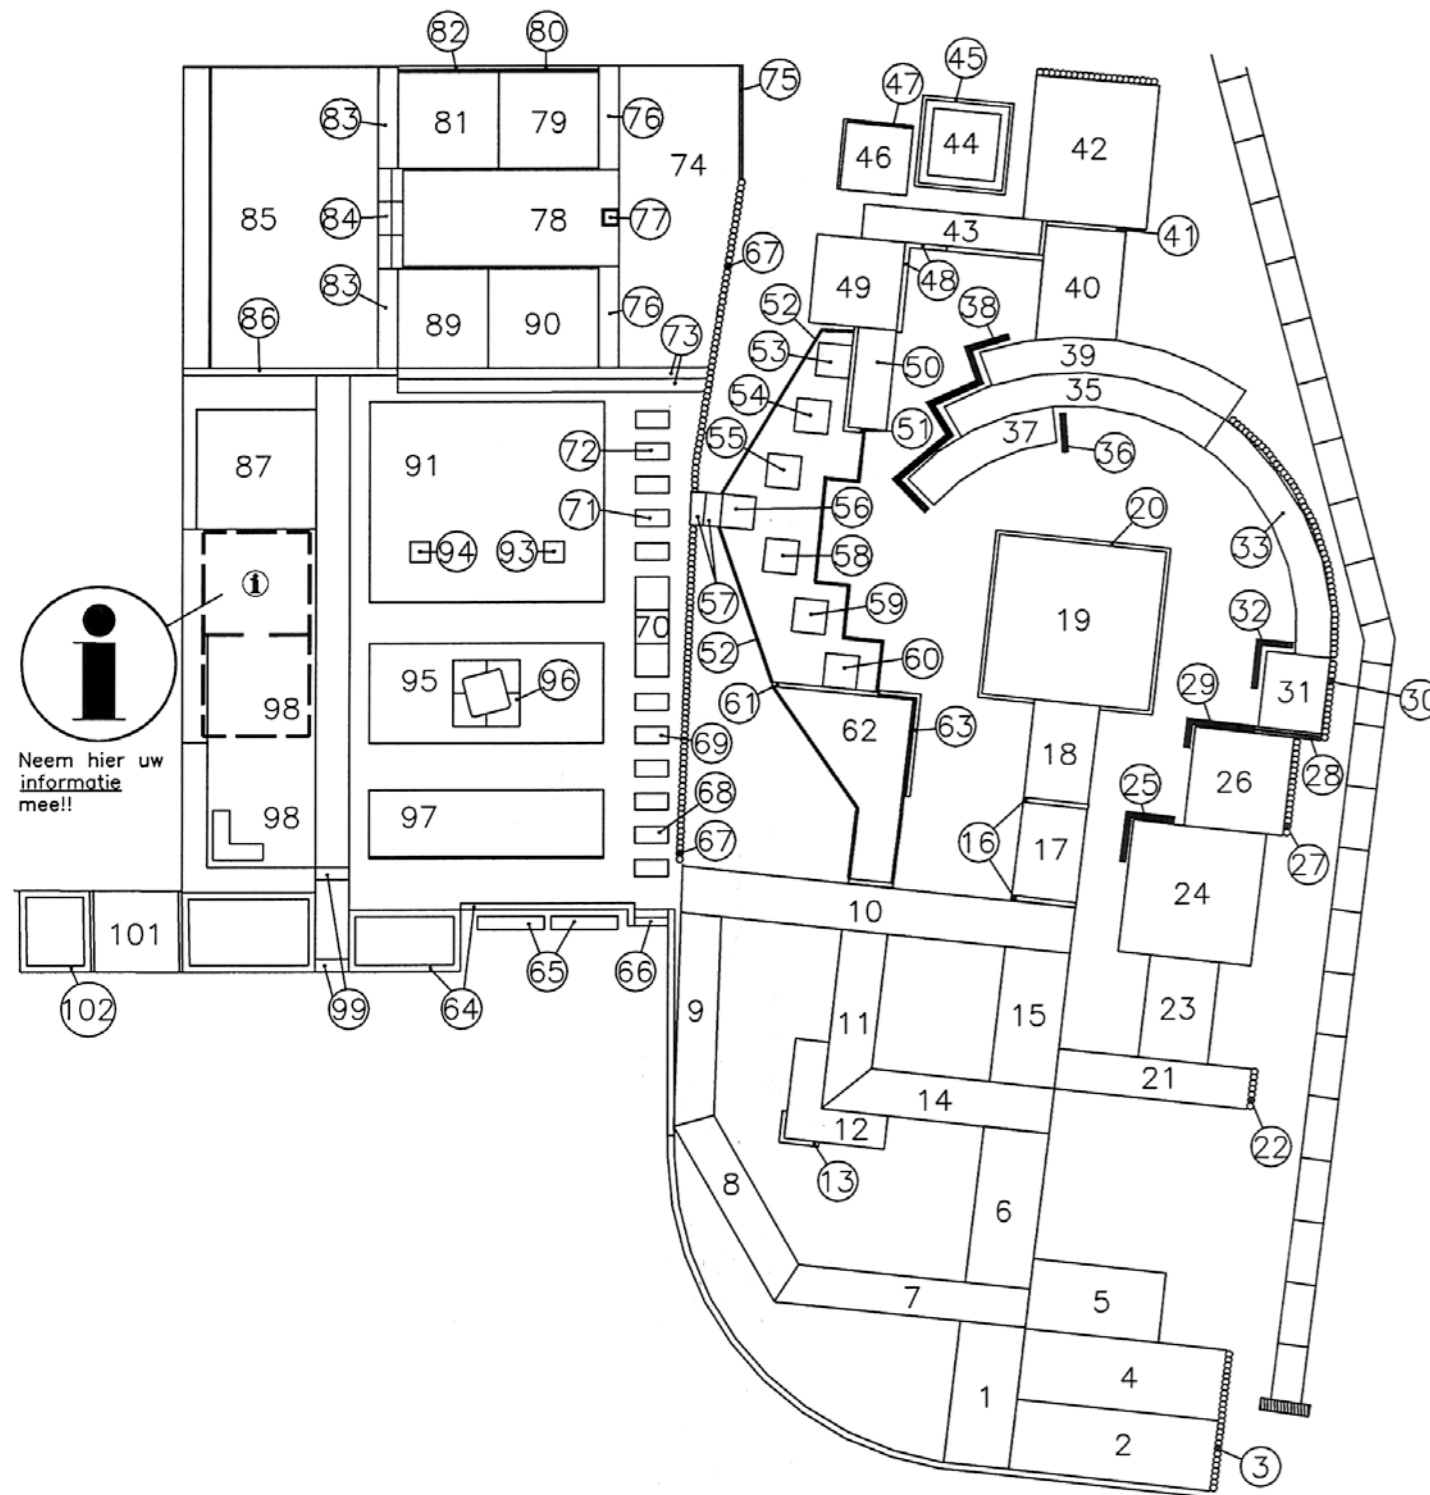

EXPOPLAN / PLAN DE L'EXPO				
N.	Type	Kleur / Couleur	Formaat / Format	Geplaatst / Posé
1	Megategel Rockstone	Dark	Mega-Linea XXL	2011
2	Megategel Carreau	Tricolore Cendre	Mega-Caprice	2015
3	Collier Palissade	Zwart / Noir	15x15x60	2008
4	Megategel Carreau	Tricolore Panache	Mega-Caprice	2015
5	Megategel Cassia+	Arduna	Mega-Caprice	2015
6	Megategel Carreau	Tricolore Panache	Mega-Linea	2015
7	Cassia+	Latte	20x20x6	2015
8	Cassia+	Mocca Dust	20x20x6	2015
9	Cassia+	Arduna	30x20x6	2015
10	Rockstone	Diamond	40x30x6	2009
11	Cassia+	Cedar Dust	15x15x6	2015
12	Carreau+	Gris Naturel	20x5x6	2014
13	Cliffstone Palissade	Labrador	60x15x15	2012
14	Cassia+	Turf	20x5x6	2015
15	Megategel Carreau	Marbre Brun	Mega-Linea XXL	2015
16	Betnoc Border / Bordure Betnoc B3	Inox	Square 30x11	2008
17	Megategel Rockstone	Blue Steel	Mega-Linea	2008
18	Megategel Rockstone	Dimgrey	Mega-Linea XXL	2009
19	Megategel Rockstone	Blue Steel	120x80x6	2008
20	Betnoc Border / Bordure Betnoc B3	Inox	Hill 30x5,5	2008
21	Carreau+	Carbon	30x10x6	2015
22	Palissade Rond met inkeping / Palissade Circulaires avec encoche	Grijs / Gris	Ø 11	
23	Rockstone	Black	Matrix	2015
24	Carreau+	Marbre gris	30x20x6	2015
25	Carreau Mega Palissadeband / Bordure Mega-Palissade	Arduna	50x50x8	2015
26	Carreau	Arduna	Mega-Caprice	2016
27	Rustico Palissade / Palissades Rectangulaires Rustico	Grijs / Gris	12x16x60 5/5	
28	Alvoergoot Carreau / Filet d'eau	Carbon	50x20x20	2014
29	Cliffstone Palissade	Labrador	60x15x15	
30	Rustico Palissade / Palissades Rustico	Zwart / Noir	12x16x60 5/5	
31	Carreau+	Gris Naturel	15x15x6	2015
32	Carreau Mega Palissadeband / Bordure Mega-Palissade	Gris Naturel	50x50x8	2015
33	Rockstone	Elbony	20x5x6	2014
35	Rockstone	Dark	20x5x6	2014
36	Rockborder	Silver	100x20x6	2014
37	Rockstone	Silver	20x5x6	2014
38	Rockstone Mega Palissadeband / Bordure Mega-Palissade	Blue Steel	50x50x8	2014
39	Rockstone	Blue Steel	20x5x6	2014
40	Cassia+	Nuance	15x15x6	2015
41	Carreau Mega Palissadeband / Bordure Mega-Palissade	Arduna	50x50x8	2014
42	Megategel Carreau	Arduna	80x80x8	2014
43	Megategel Carreau	Grand Blanc	60x60x6	2015
44	Megategel Rockstone	Dark	100x50x6	2014
45	Betnoc Border / Bordure Betnoc B2	Inox	Square 150x20x5,5	2015
46	Megategel Carreau	Gris Naturel	50x50x6	2015
47	Carreau Mega Palissadeband / Bordure Mega-Palissade	Gris Naturel	100x100x8	2015
48	Rockstone Mega Palissadeband / Bordure Mega-Palissade	Diamond	50x50x8	2014
49	Megategel Rockstone	Big White	60x60x6	2015
50	Carreau+	Turf	20x20x6	2015
51	Muurelement / Murets Carreau	Zwart / Noir	50x12x16	2014
52	Grasboordband Discrete / Bordure Invisible 'Discrete'	Grijs / Gris	100x20x5 (h/b / à emboîtement)	2014
53	Megategel Rockstone	Silver	100x100x6	2014