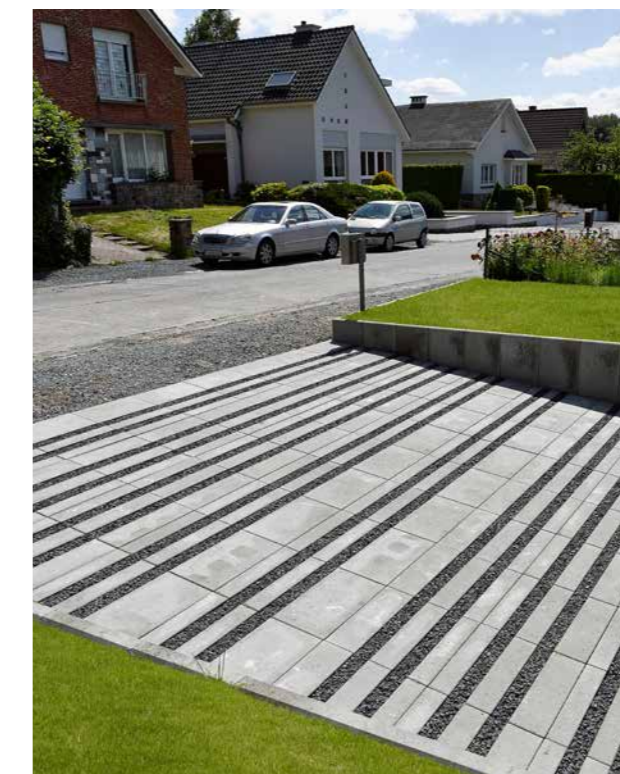

expo

Rijkevorsel