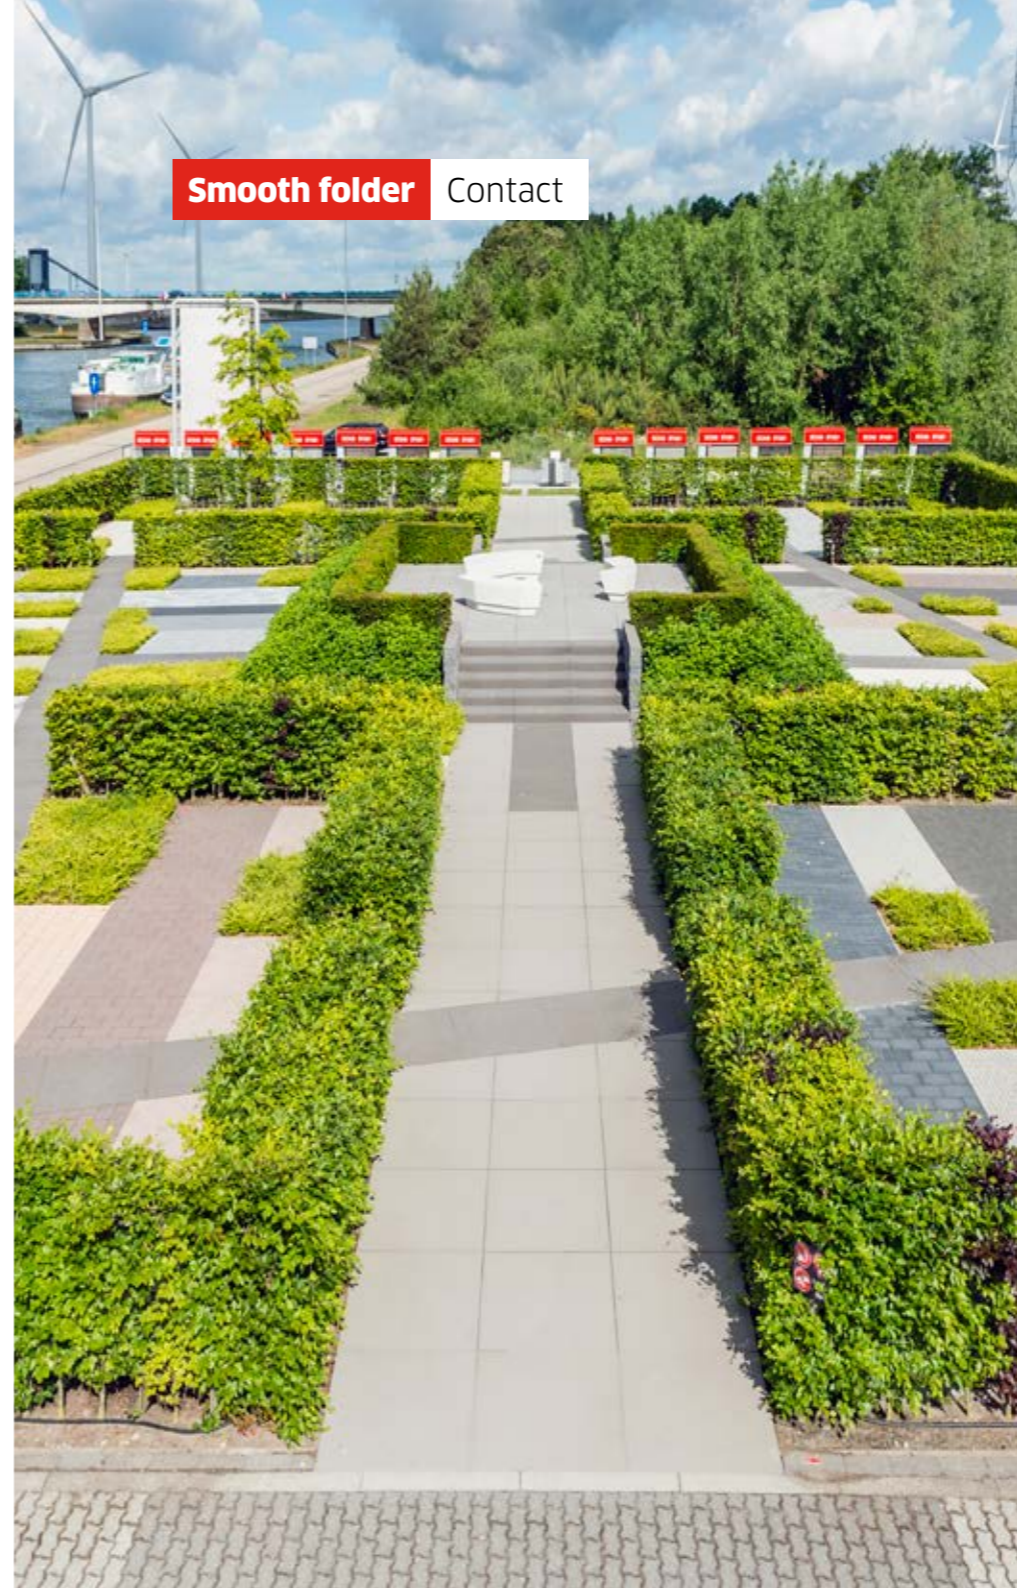

p 28 Regels van de kunst

p 29 Mijn Smooth en ik...

p 30 Gamma modellen en formaten

p 50 Colofon

p 51 Contact

Voel, Zie, Beleef... In onze Expotuin

Lezen over onze Smooth-producten of ze effectief voelen en zien in het daglicht: het is een hemelsbreed verschil. Maak kennis met ons fluweelzacht beton in onze buitenexpo in Zutendaal en Rijkevorsel. 1700 en 1200 vierkante meter boordevol betonproducten. Zo merk je ook meteen hoe Megasmooth-tegels, Smooth objects en Beams de dialoog aangaan met andere Stone&Style-producten zoals tegels, klinkers en bestrating.