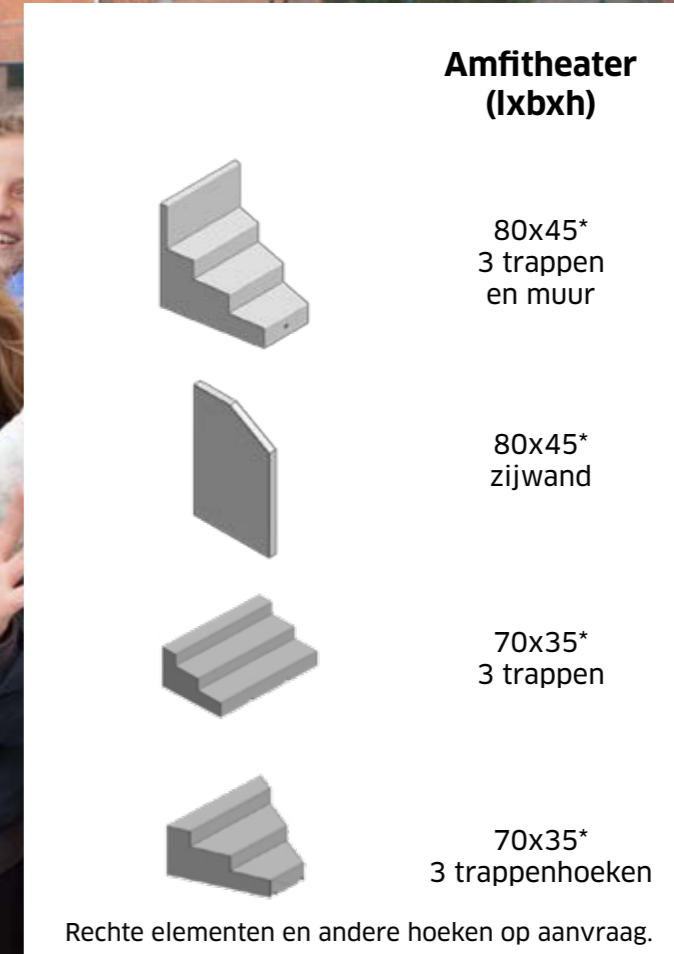

**Amfitheater
(lxbxh)**

80x45*
3 trappen
en muur

80x45*
zijwand

70x35*
3 trappen

70x35*
3 trappenhoeken

	Grey Velvet	Cream Velvet
80x45* 3 trappen en muur	x	x
80x45* zijwand	x	x
70x35* 3 trappen	x	x
70x35* 3 trappenhoeken	x	x

Rechte elementen en andere hoeken op aanvraag.

*Levertermijn in overleg,
deze producten worden op
bestelling gemaakt.