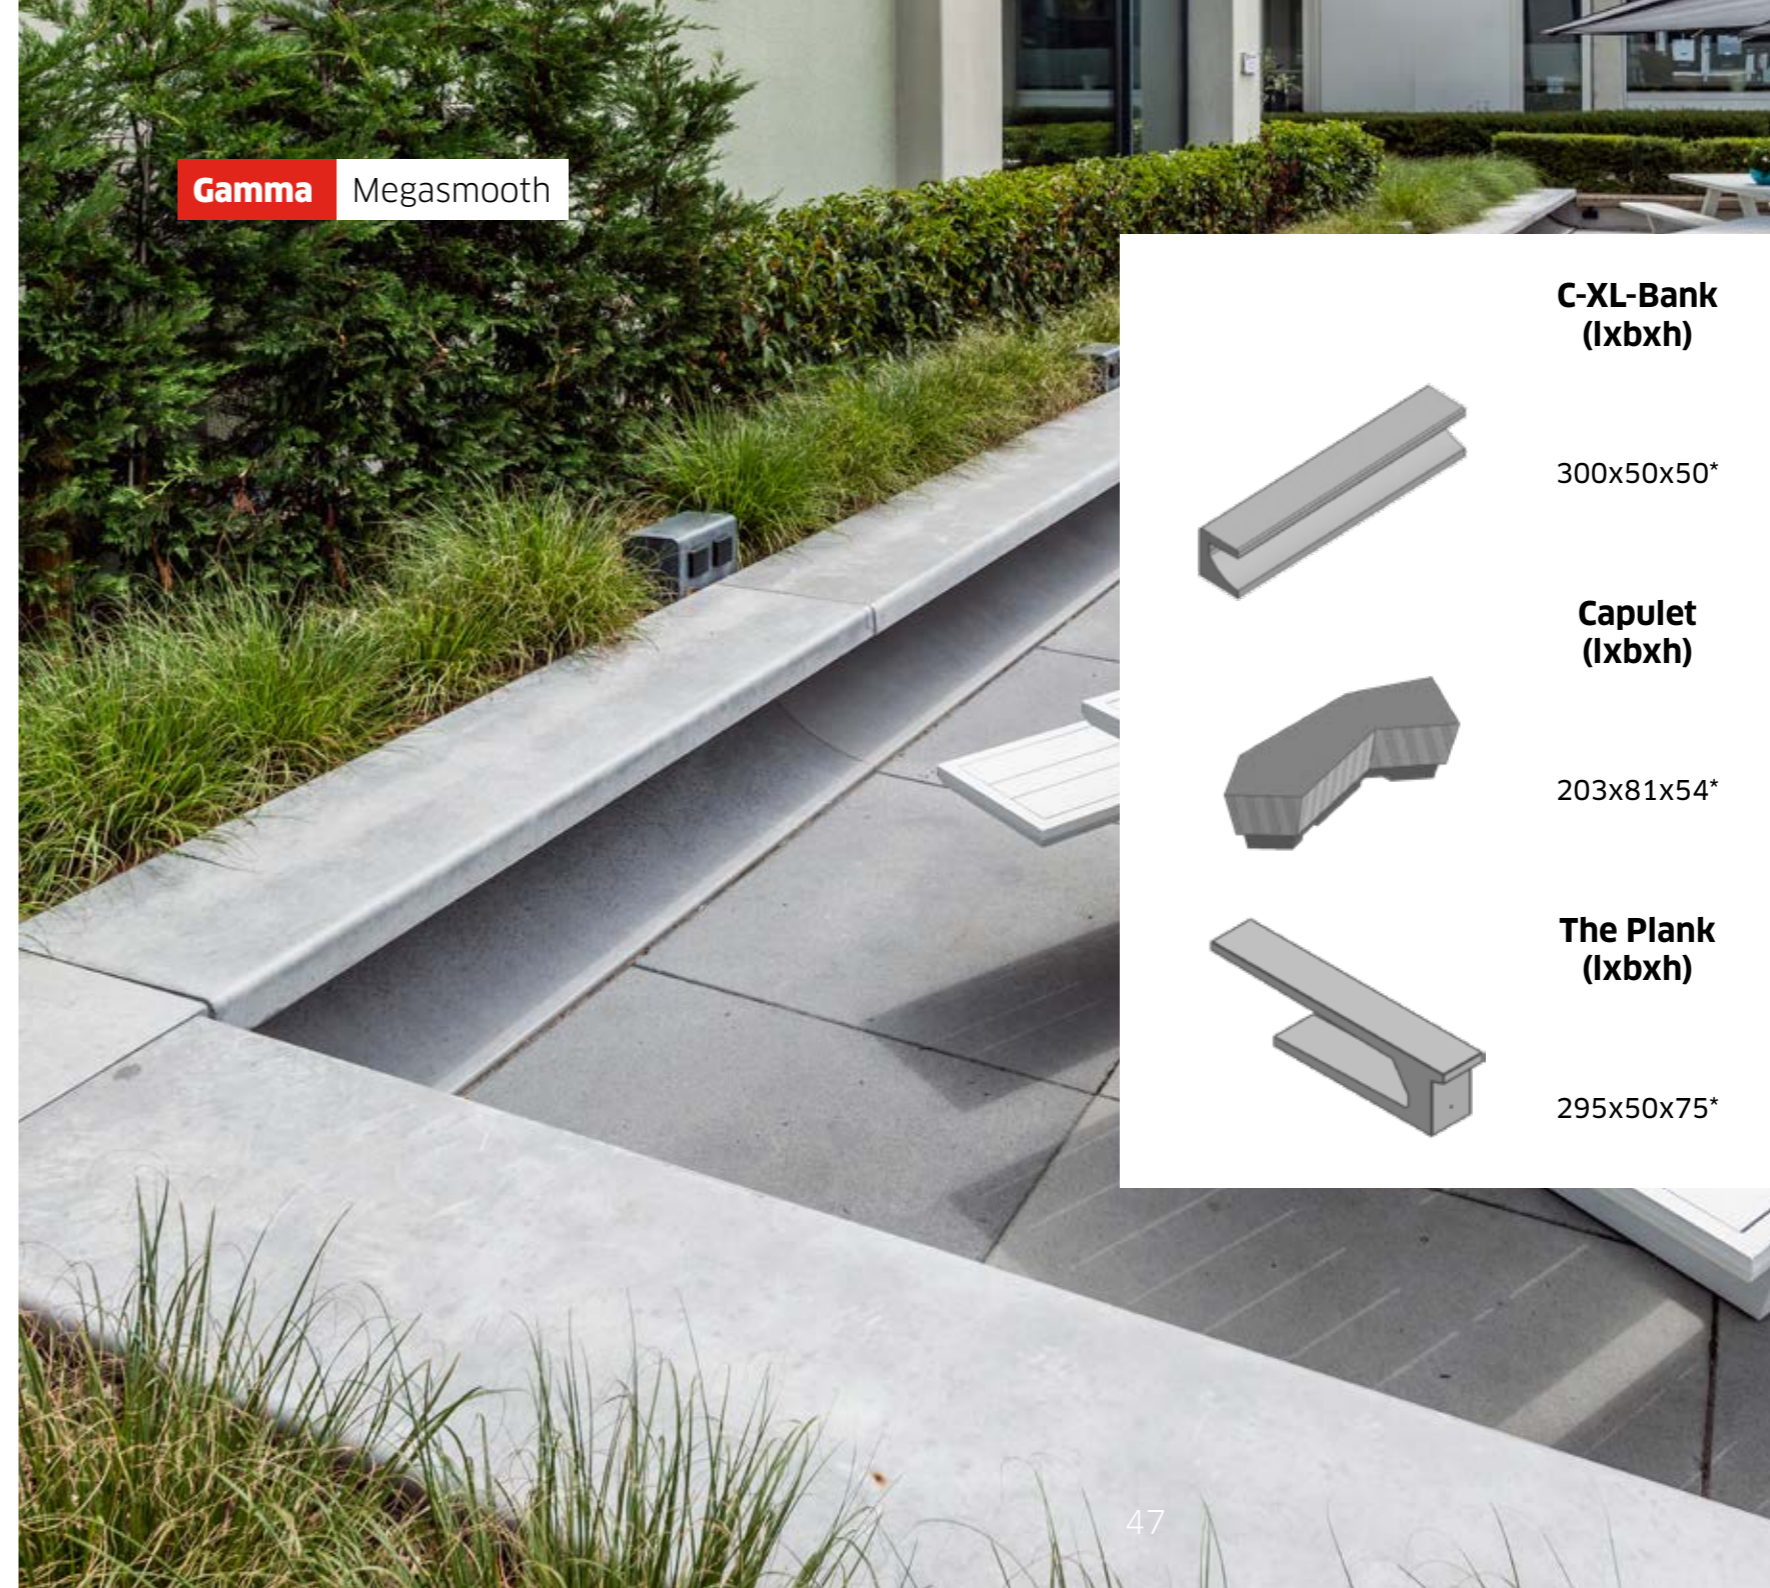

C-XL-Bank (lxbxh)	Grey Velvet	Cream Velvet
	300x50x50*	x	x
	Capulet (lxbxh)	Grey Velvet	Cream Velvet
	203x81x54*	x	x
	The Plank (lxbxh)	Grey Velvet	Cream Velvet
	295x50x75*	x	x

*Levertermijn in overleg, deze producten worden op bestelling gemaakt.