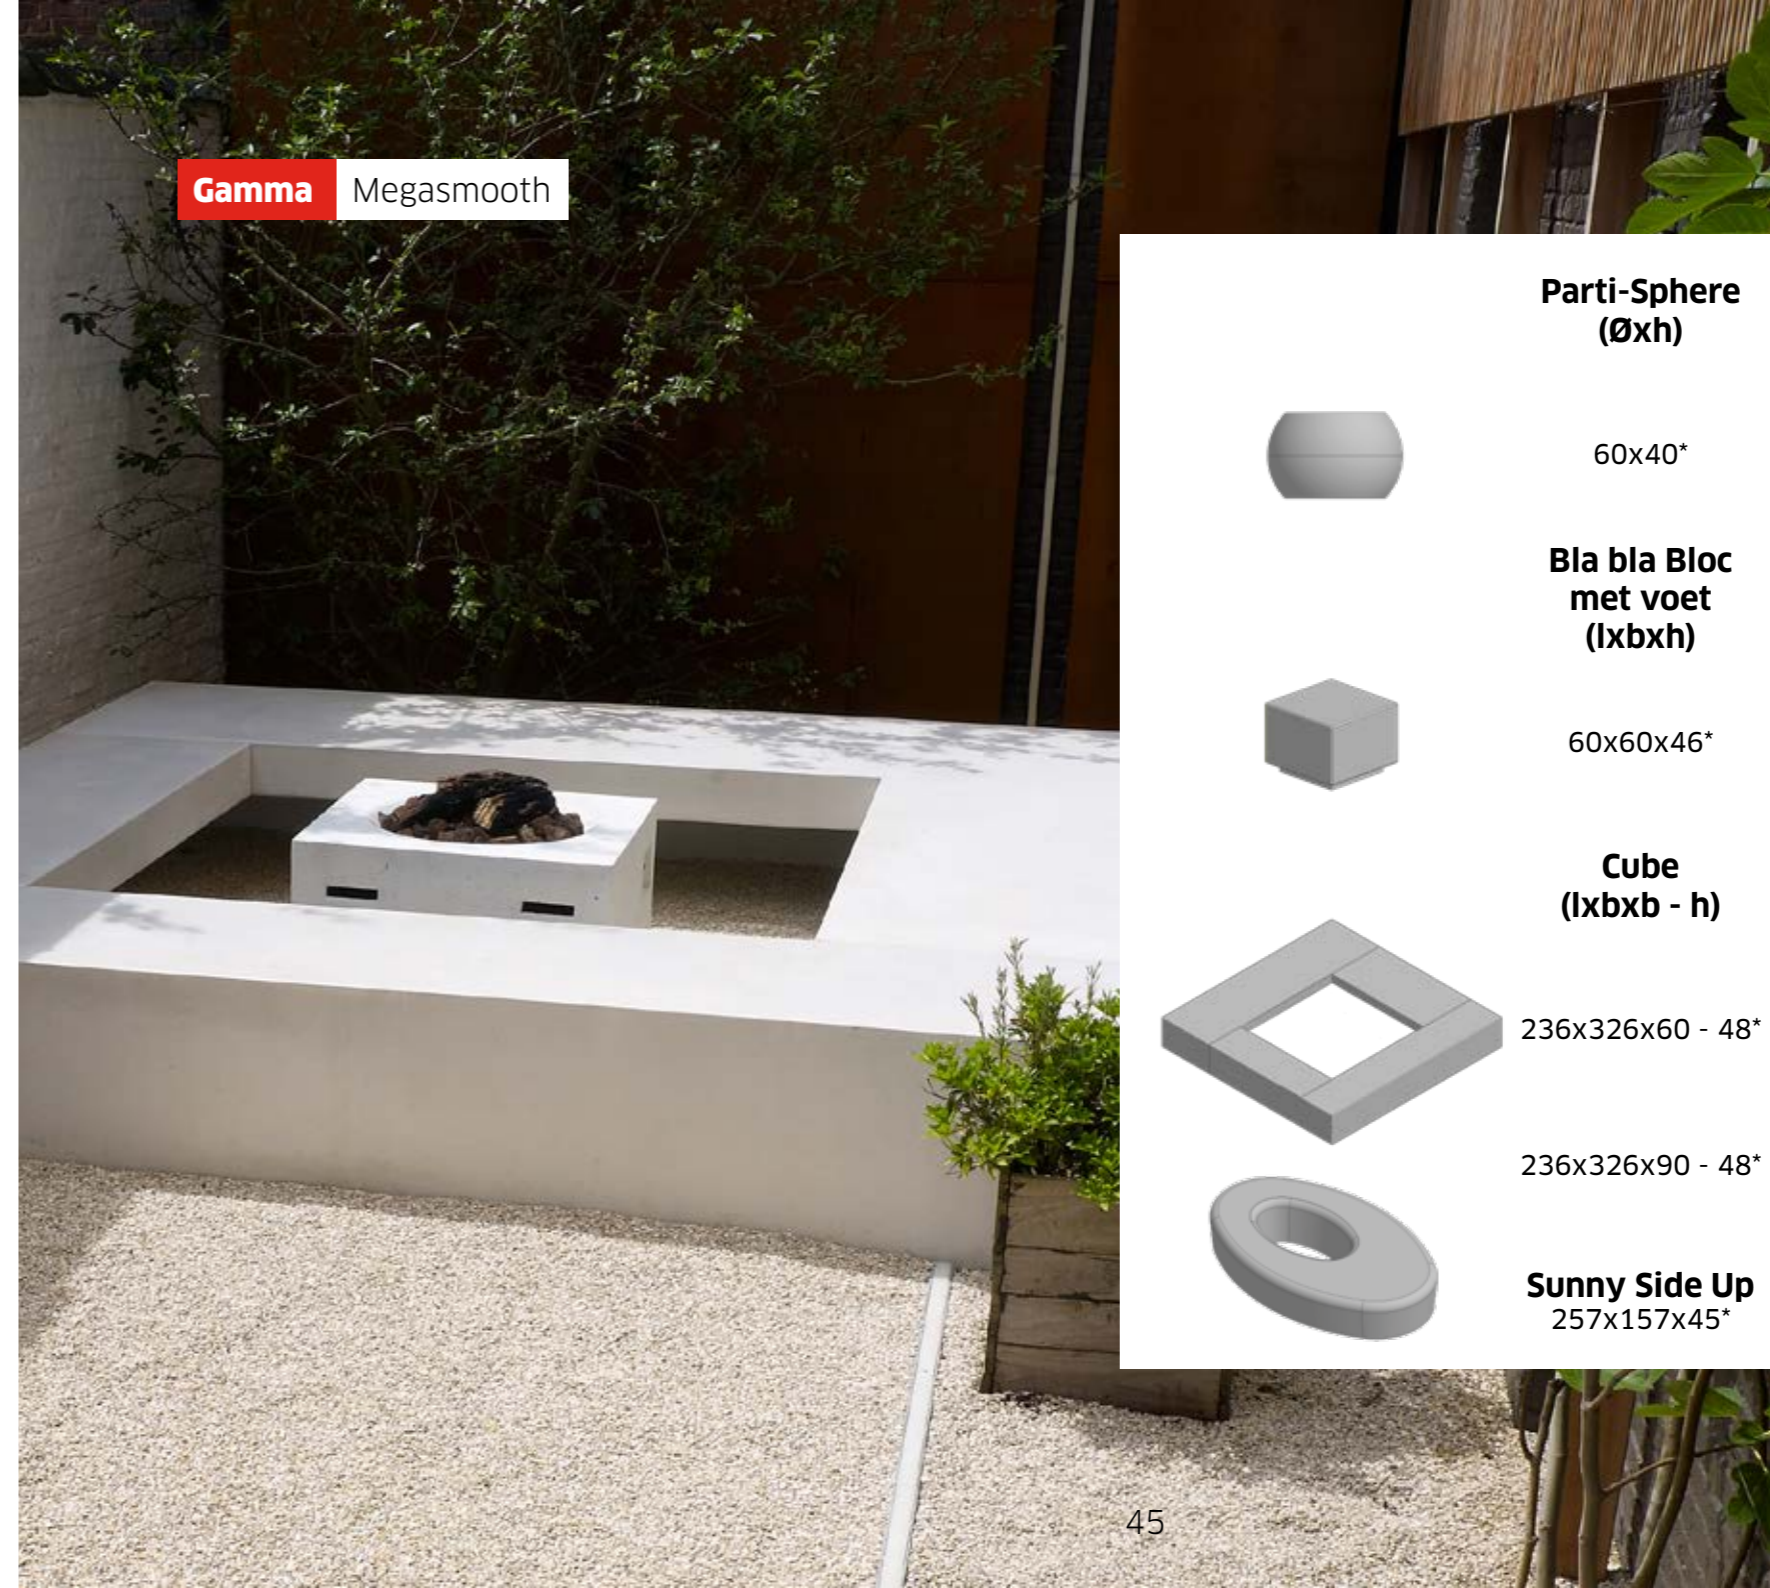

		Grey Velvet	Cream Velvet
	Patio Table (lxbxh)		
	100x100x107*	x	x
			
	300x100x107*	x	x

*Levertermijn in overleg, deze producten worden op bestelling gemaakt.

	Beams (lxbxh)	Grey Velvet	Cream Velvet
	300x40x60* beam soft	x	x
	300x40x60* beam soft met voet	x	x
	300x40x60* beam straight	x	x
	300x40x45* beam straight met voet rechte rand	x	x
	100x40x46* beam soft met voet afgeronde rand	x	x

*Levertermijn in overleg,
deze producten worden op
bestelling gemaakt.

	Waves (lxbxh)	Grey Velvet	Cream Velvet
	265x40x60*	x	x
	265x40x45* met voet	x	x

*Levertermijn in overleg,
deze producten worden op
bestelling gemaakt.

	Seat (lxbxh)	Grey Velvet	Cream Velvet
	156x156x46*	x	x
	Poef (Øxh)	Grey Velvet	Cream Velvet
	45x45*	x	x
	65x65*	x	x

*Levertermijn in overleg, deze producten worden op bestelling gemaakt.

	Parti-Sphere (Øxh)	Grey Velvet	Cream Velvet
	60x40*	x	x
	Bla bla Bloc met voet (lxbxh)	Grey Velvet	Cream Velvet
	60x60x46*	x	x
	Cube (lxbxb - h)	Grey Velvet	Cream Velvet
	236x326x60 - 48*	x	x
	236x326x90 - 48*	x	x
	Sunny Side Up 257x157x45*	x	x