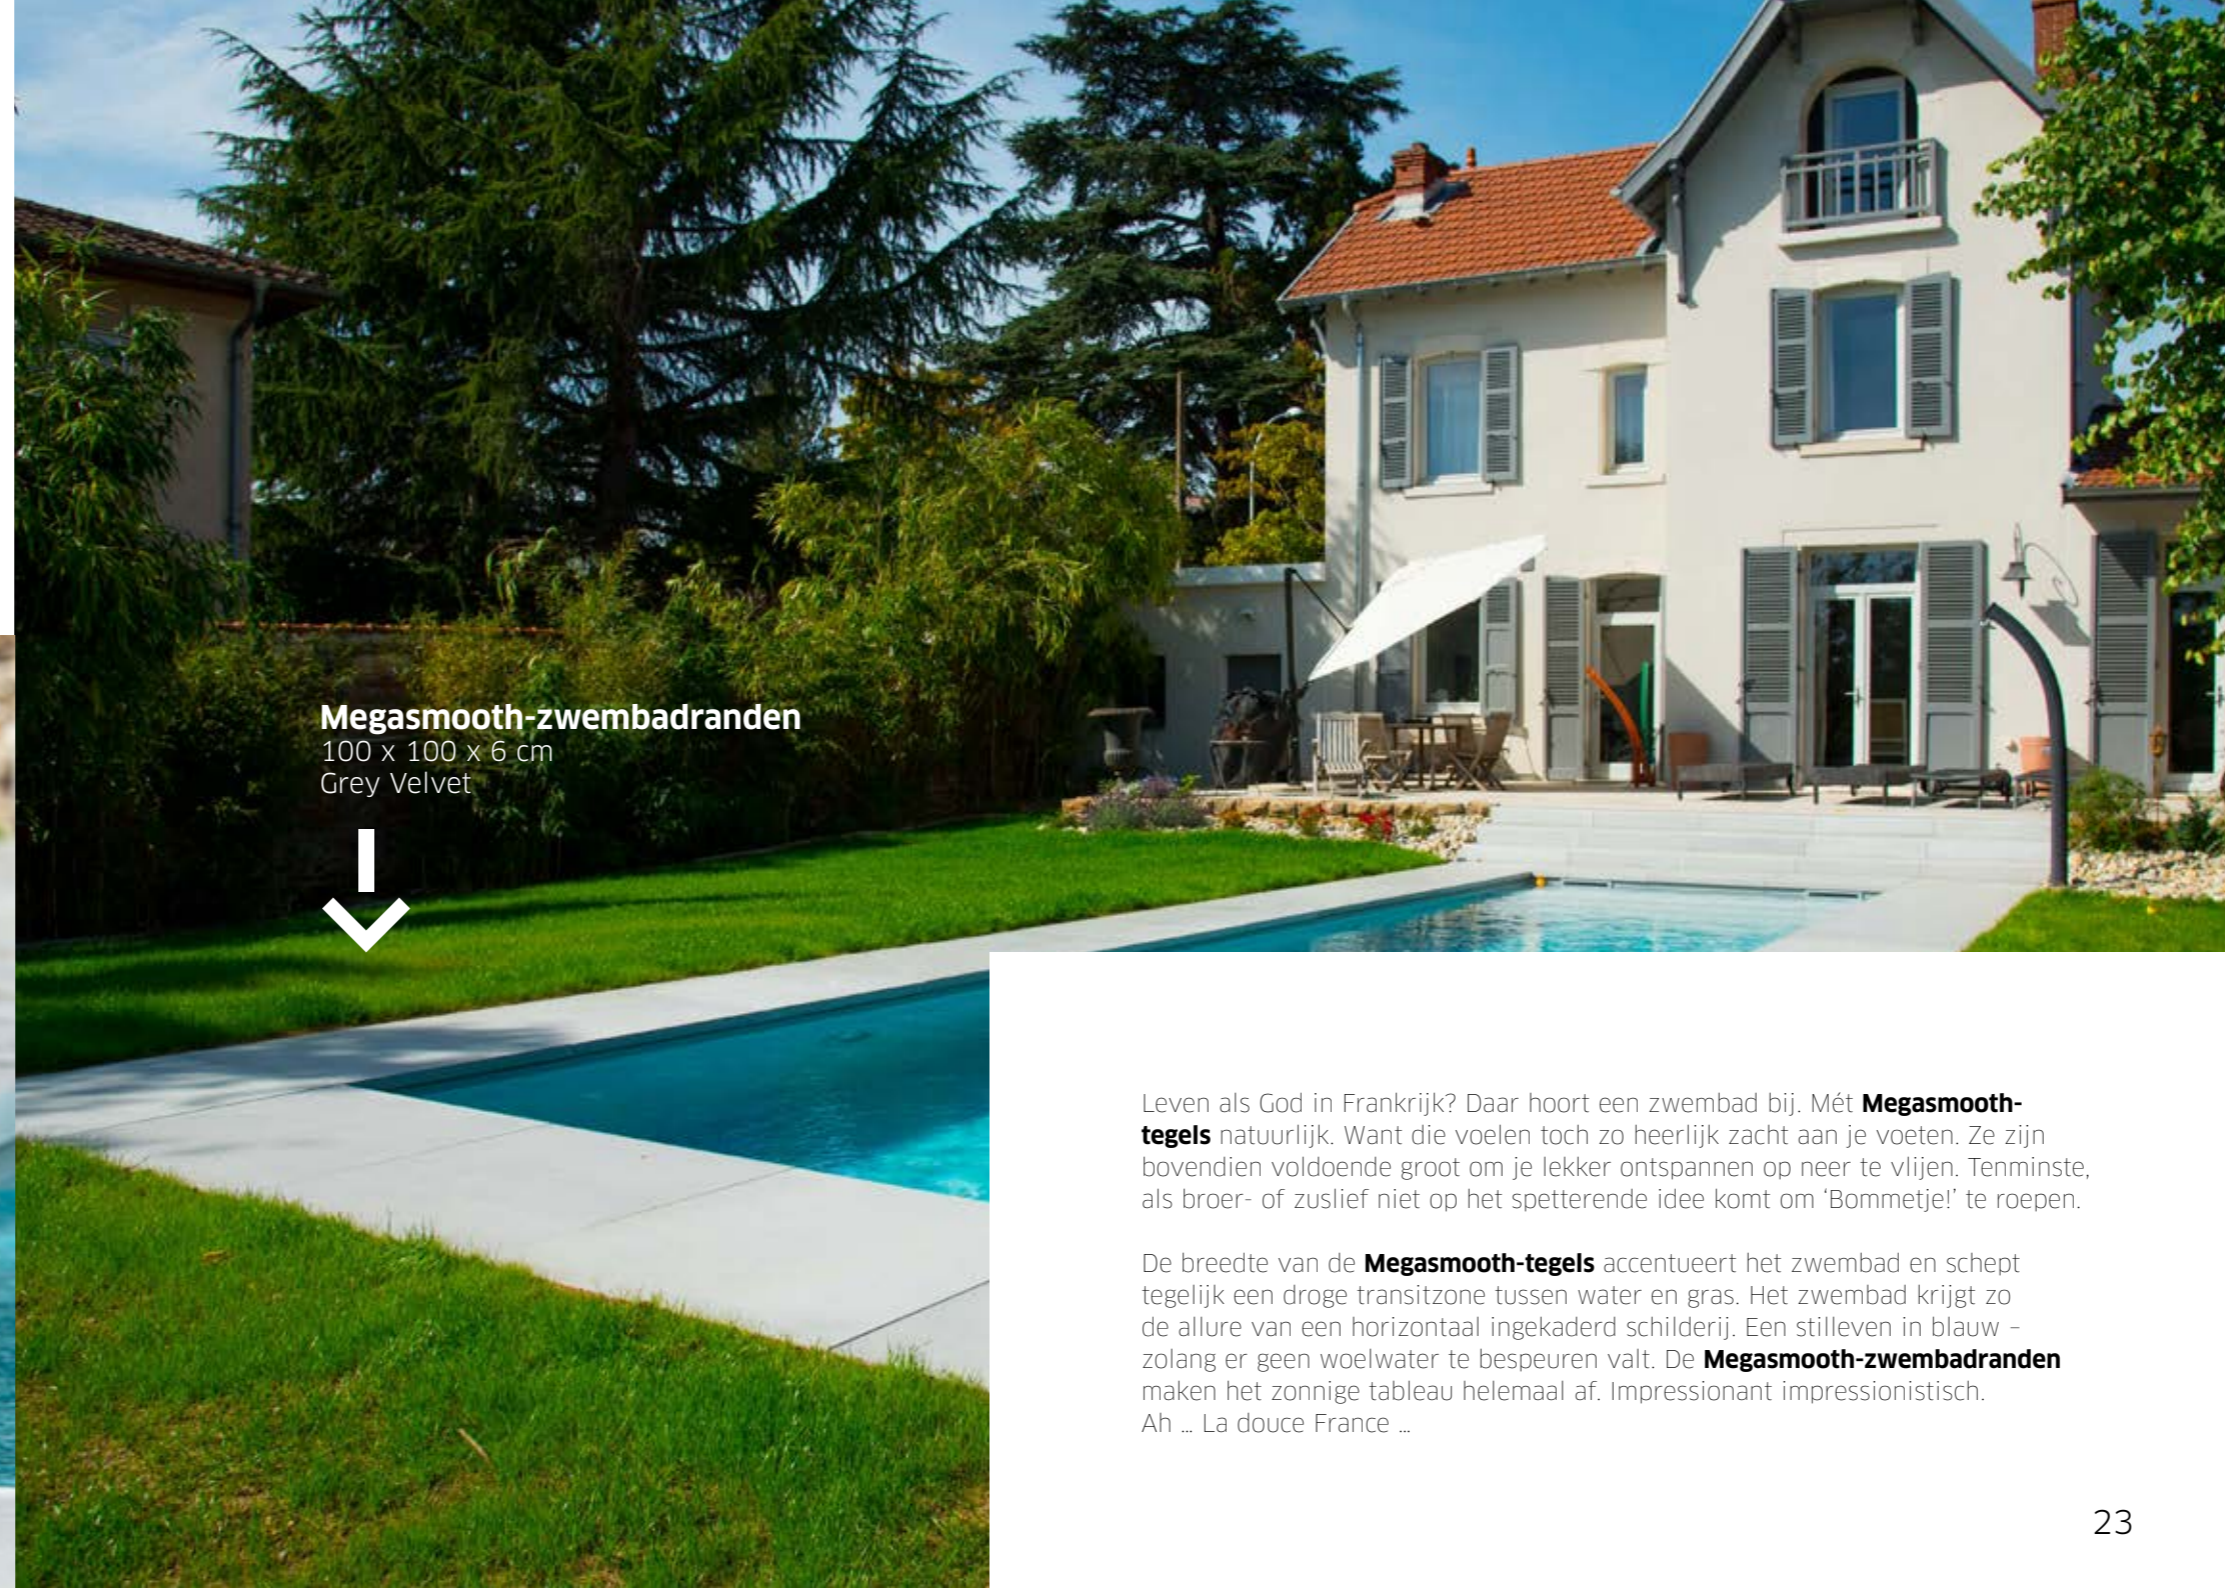

Maar dienen tegelijk ook als handige zitplekken: voor wie zich even afzondert of graag een gesprek aanknoopt in de openlucht.

Niet toevallig heten de kubusjes **Bla Bla Blocs** ...

Smooth Object
Beam
200 x 50 x 60 cm
60 x 60 x 46 cm
Grey Velvet

Smooth Object
Beam
200 x 50 x 60 cm
60 x 60 x 46 cm
Grey Velvet

Déjeuner à la piscine

Megasmooth-zwembadranden
100 x 100 x 6 cm
Grey Velvet

Leven als God in Frankrijk? Daar hoort een zwembad bij. Mét **Megasmooth-tegels** natuurlijk. Want die voelen toch zo heerlijk zacht aan je voeten. Ze zijn bovendien voldoende groot om je lekker ontspannen op neer te vlijen. Tenminste, als broer- of zuslief niet op het spetterende idee komt om 'Bommetje!' te roepen.