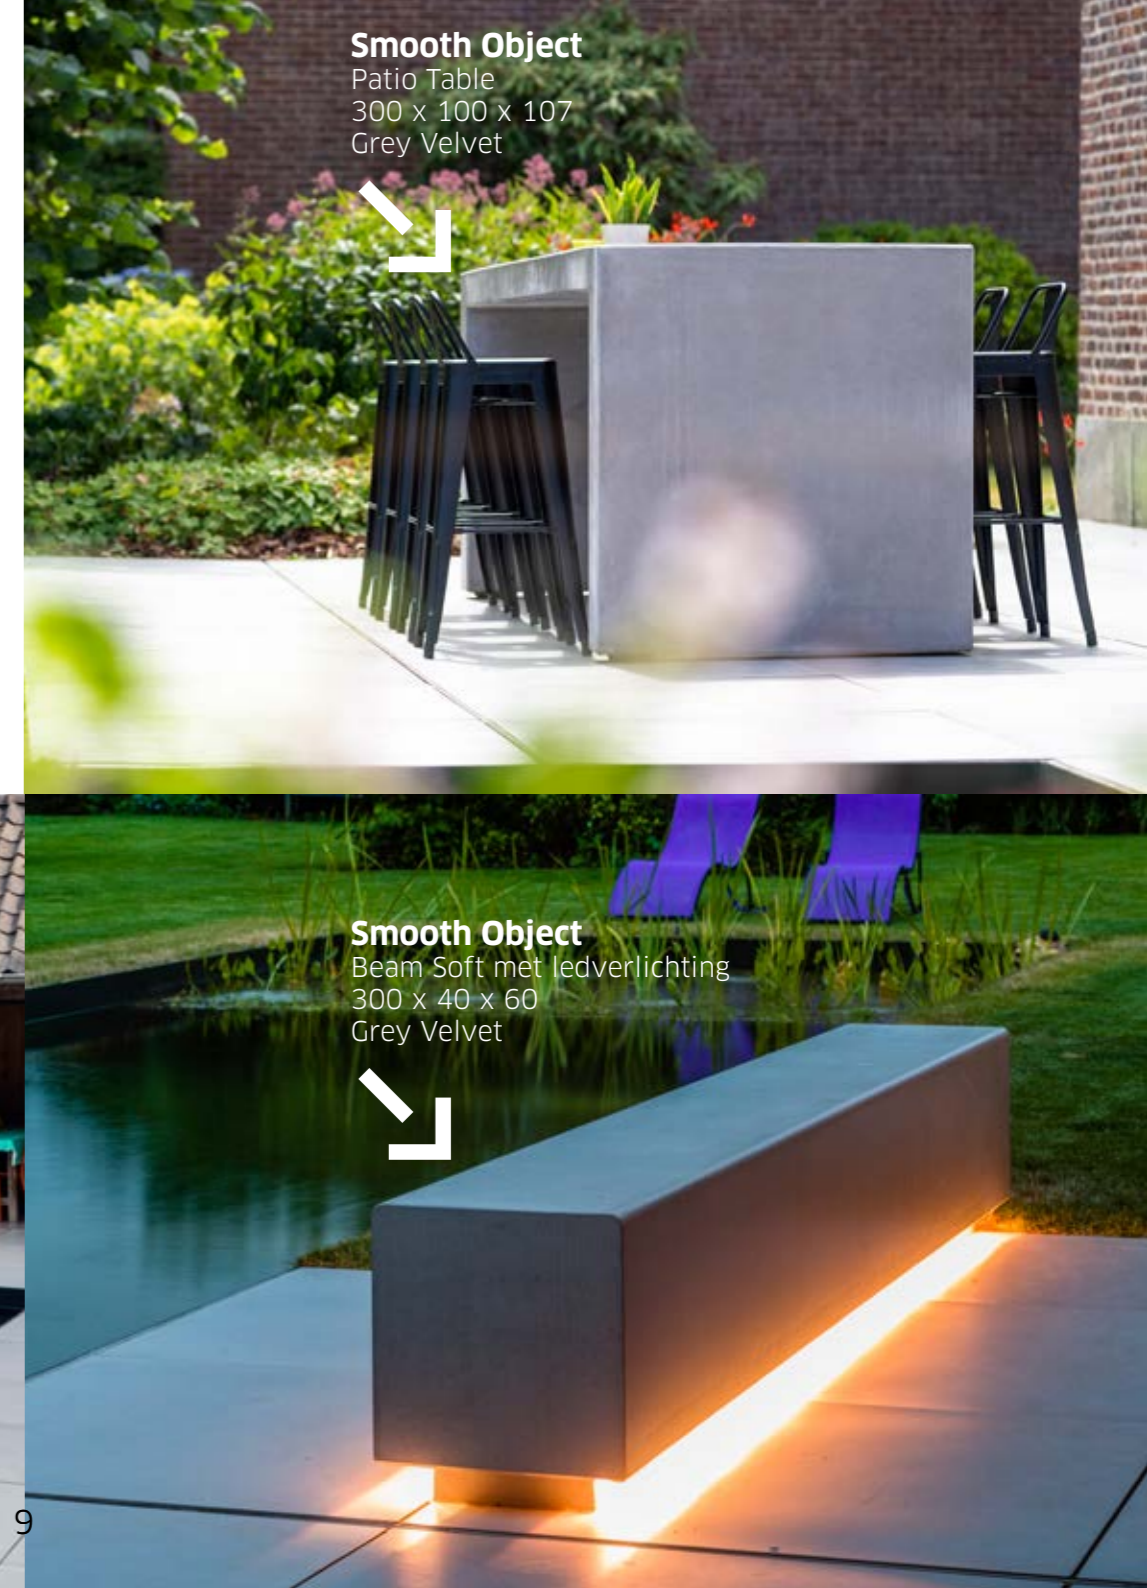

Smooth Inspiration Eeuwenoud modern

Eeuwenoud modern

Baksteen en beton: ze kunnen het uitstekend met elkaar vinden. Ook onder de kerktoren van een pittoresk Maasdorp.

Terwijl de regenrivier even verderopkabbelt, strekt zich aan de oevers van de strakke waterpartij een uitnodigend terras uit. Een moderne uitloper van een gebouw dat de geschiedenis in zich meedraagt.

In alle rust opgaan in een goed boek aan de **Patio Table**. Of in gezelschap nippen van een Limburgse topwijn, gerijpt op een nabijgelegen zuidflank. Dit is Smooth Living. Met de ondergaande zon als sfeerverlichting. En de leds onder de **Soft-beam** als nachtelijk baken.