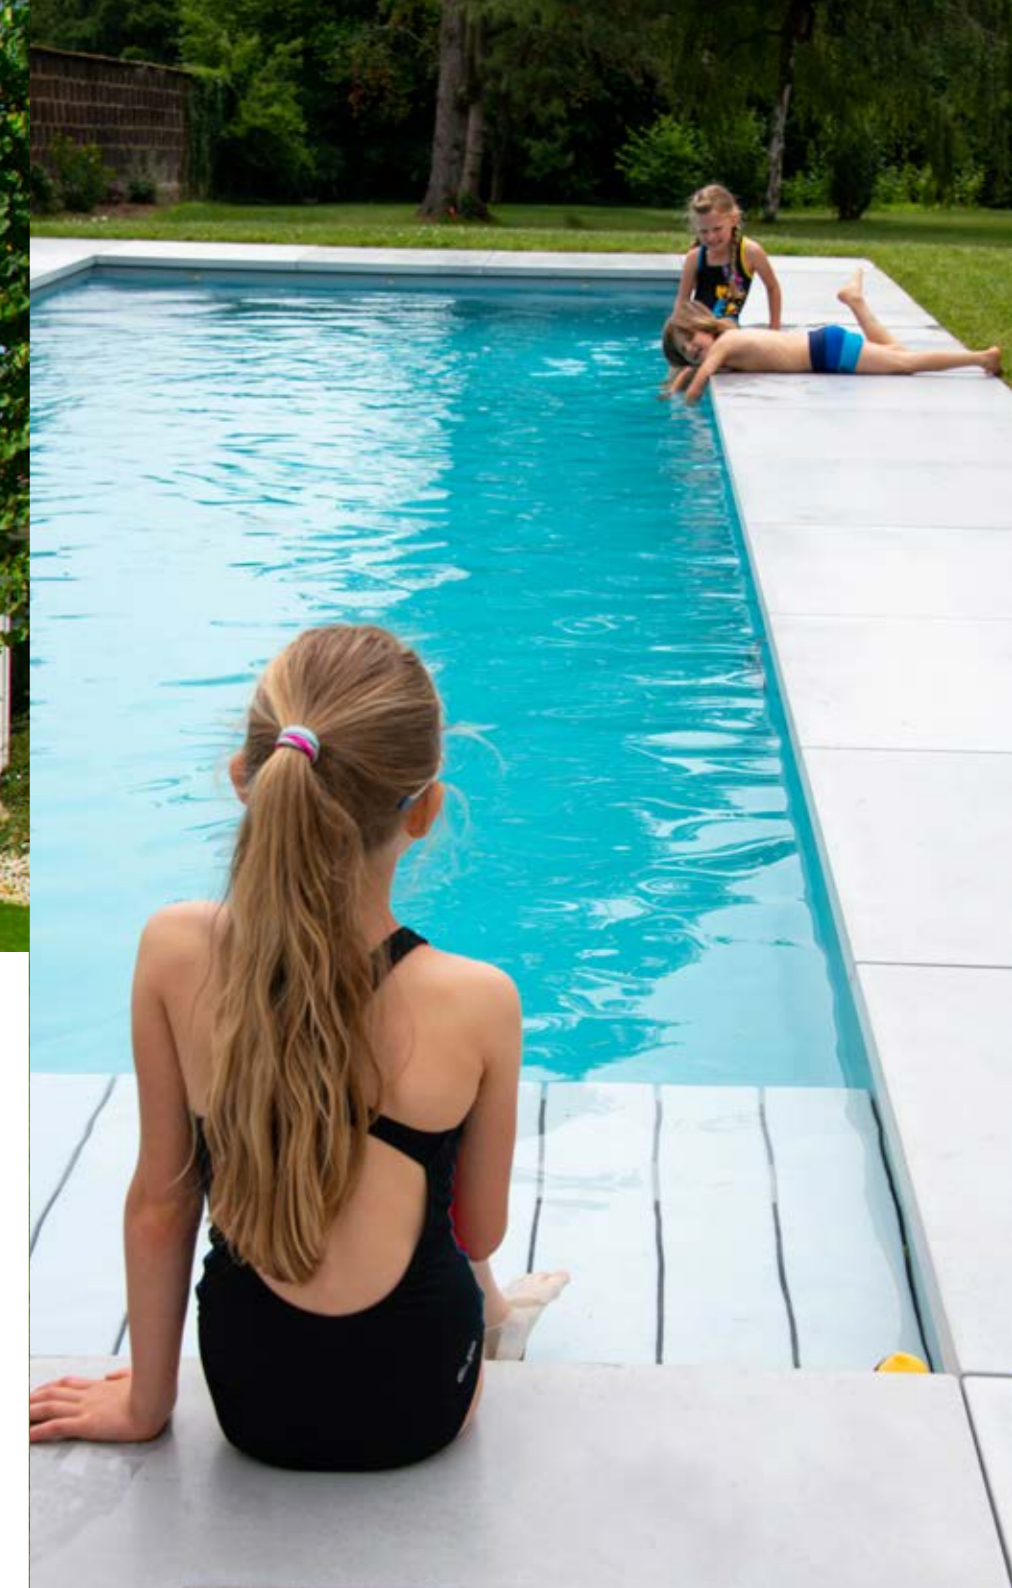

Déjeuner à la piscine

Leven als God in Frankrijk? Daar hoort een zwembad bij. Mét **Megasmooth-tegels** natuurlijk. Want die voelen toch zo heerlijk zacht aan je voeten. Ze zijn bovendien voldoende groot om je lekker ontspannen op neer te vlijen. Tenminste, als broer- of zuslief niet op het spetterende idee komt om 'Bommetje!' te roepen.

De breedte van de **Megasmooth-tegels** accentueert het zwembad en scheidt tegelijk een droge transitzone tussen water en gras. Het zwembad krijgt zo de allure van een horizontaal ingekaderd schilderij. Een stilleven in blauw - zolang er geen woelwater te bespeuren valt. De **Megasmooth-zwembadranden** maken het zonnige tableau helemaal af. Impressionant impressionistisch. Ah ... La douce France ...