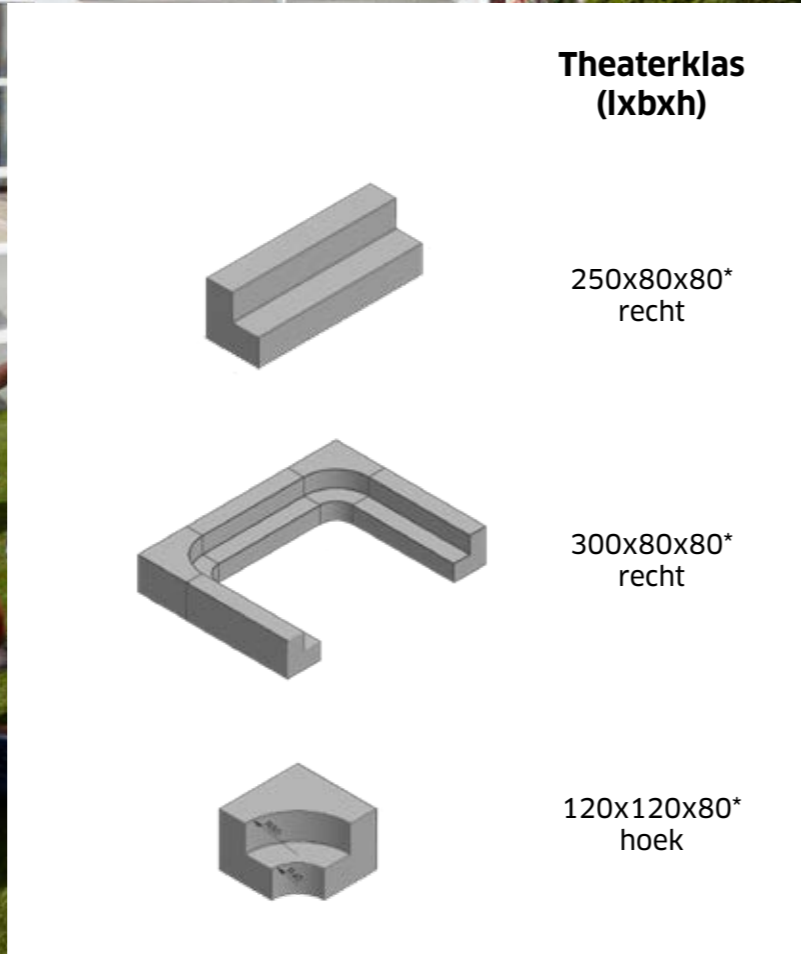

**Theaterklas
(lxbxh)**

250x80x80*
recht

300x80x80*
recht

120x120x80*
hoek

	Grey Velvet	Cream Velvet
250x80x80* recht	x	x
300x80x80* recht	x	x
120x120x80* hoek	x	x

*Levertermijn in overleg,
deze producten worden op
bestelling gemaakt.