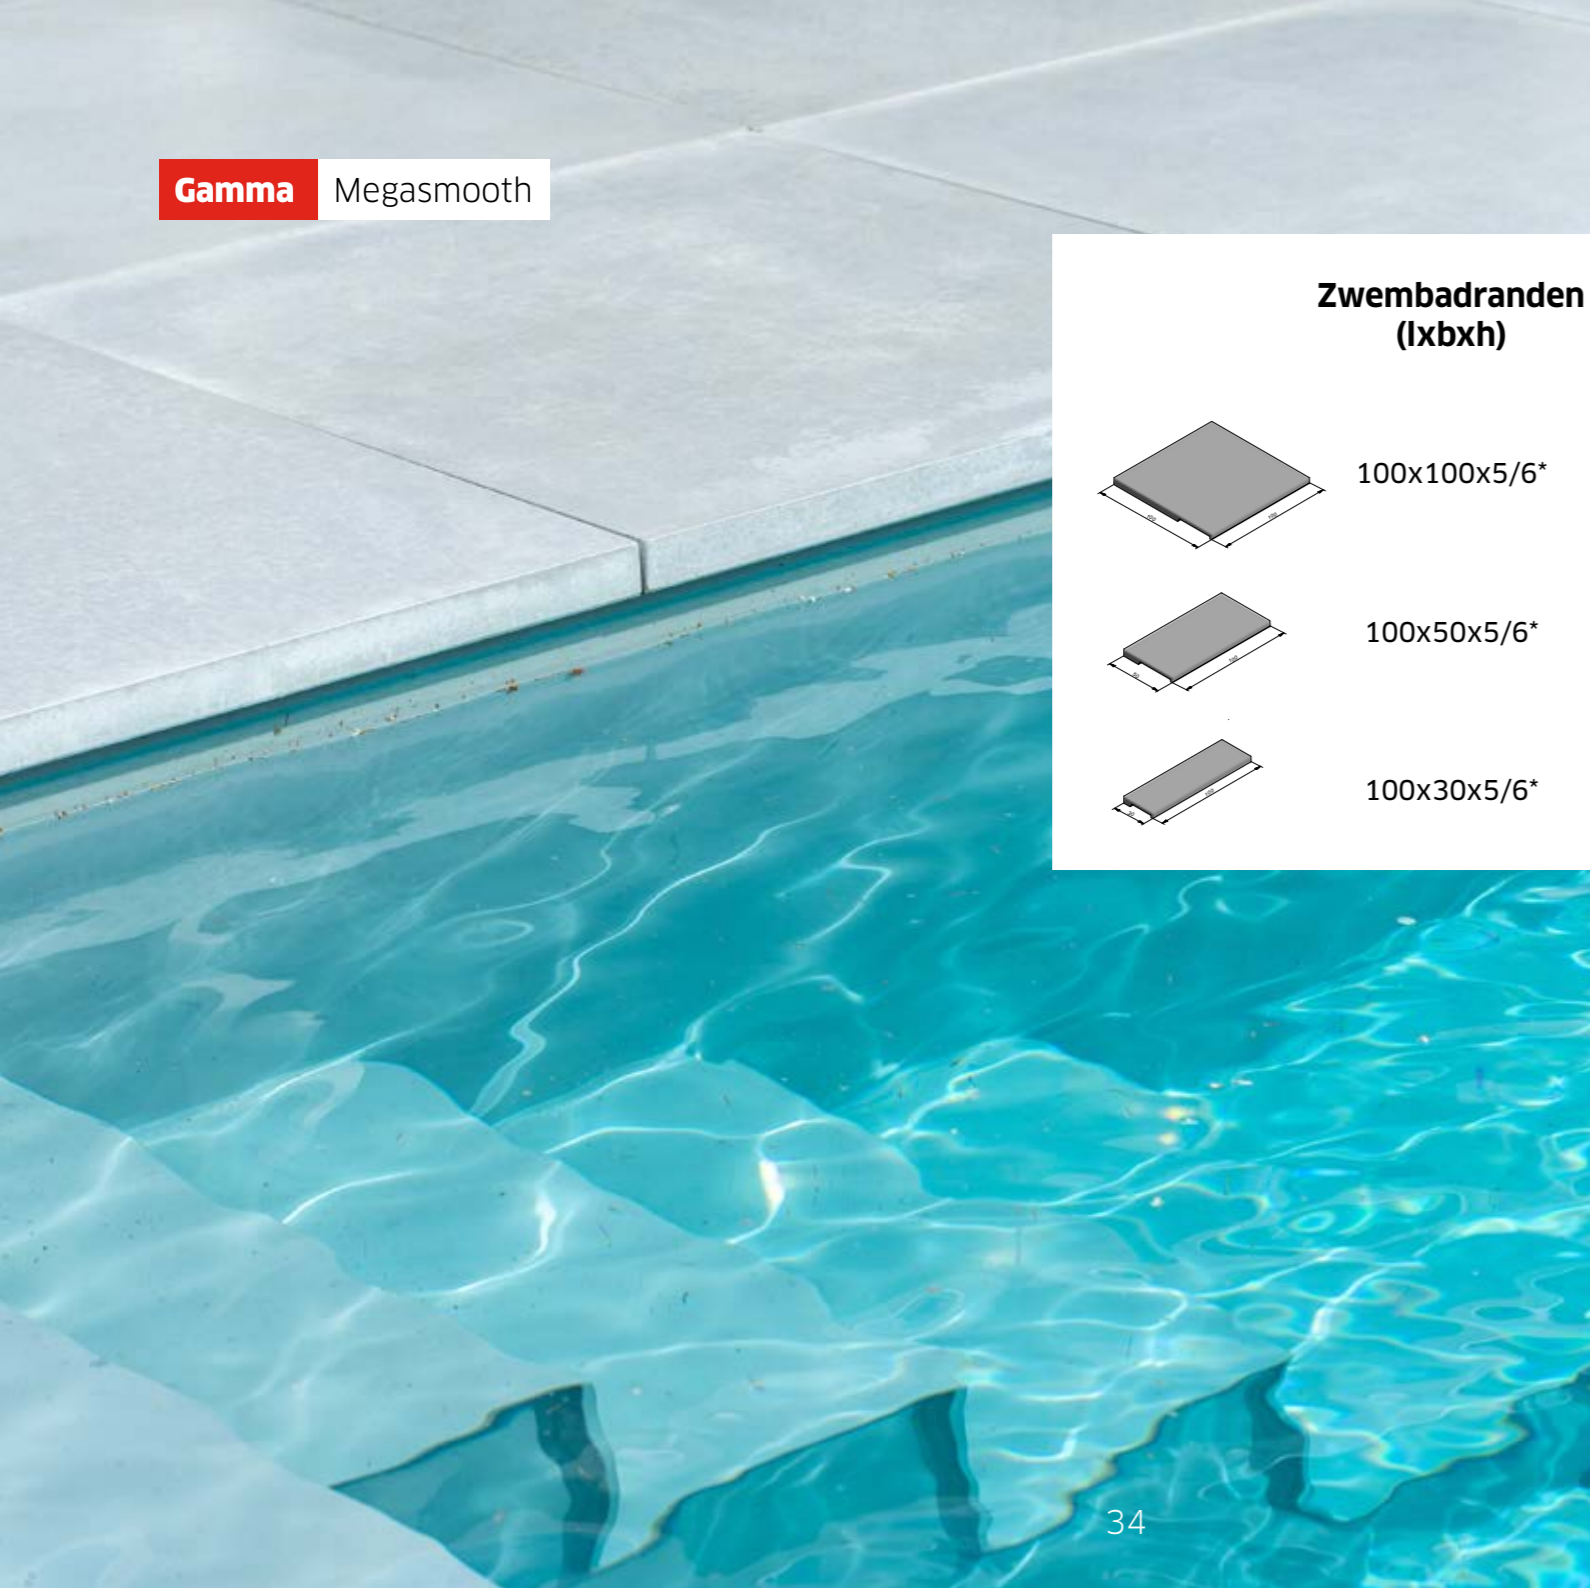

*Levertermijn in overleg, deze producten worden op bestelling gemaakt.. Andere formaten mogelijk op aanvraag.

Zwembadranden (lxbxh)	Blue Velvet	Grey Velvet	Cream Velvet
 100x100x5/6*	x	x	x
 100x50x5/6*	x	x	x
 100x30x5/6*	x	x	x