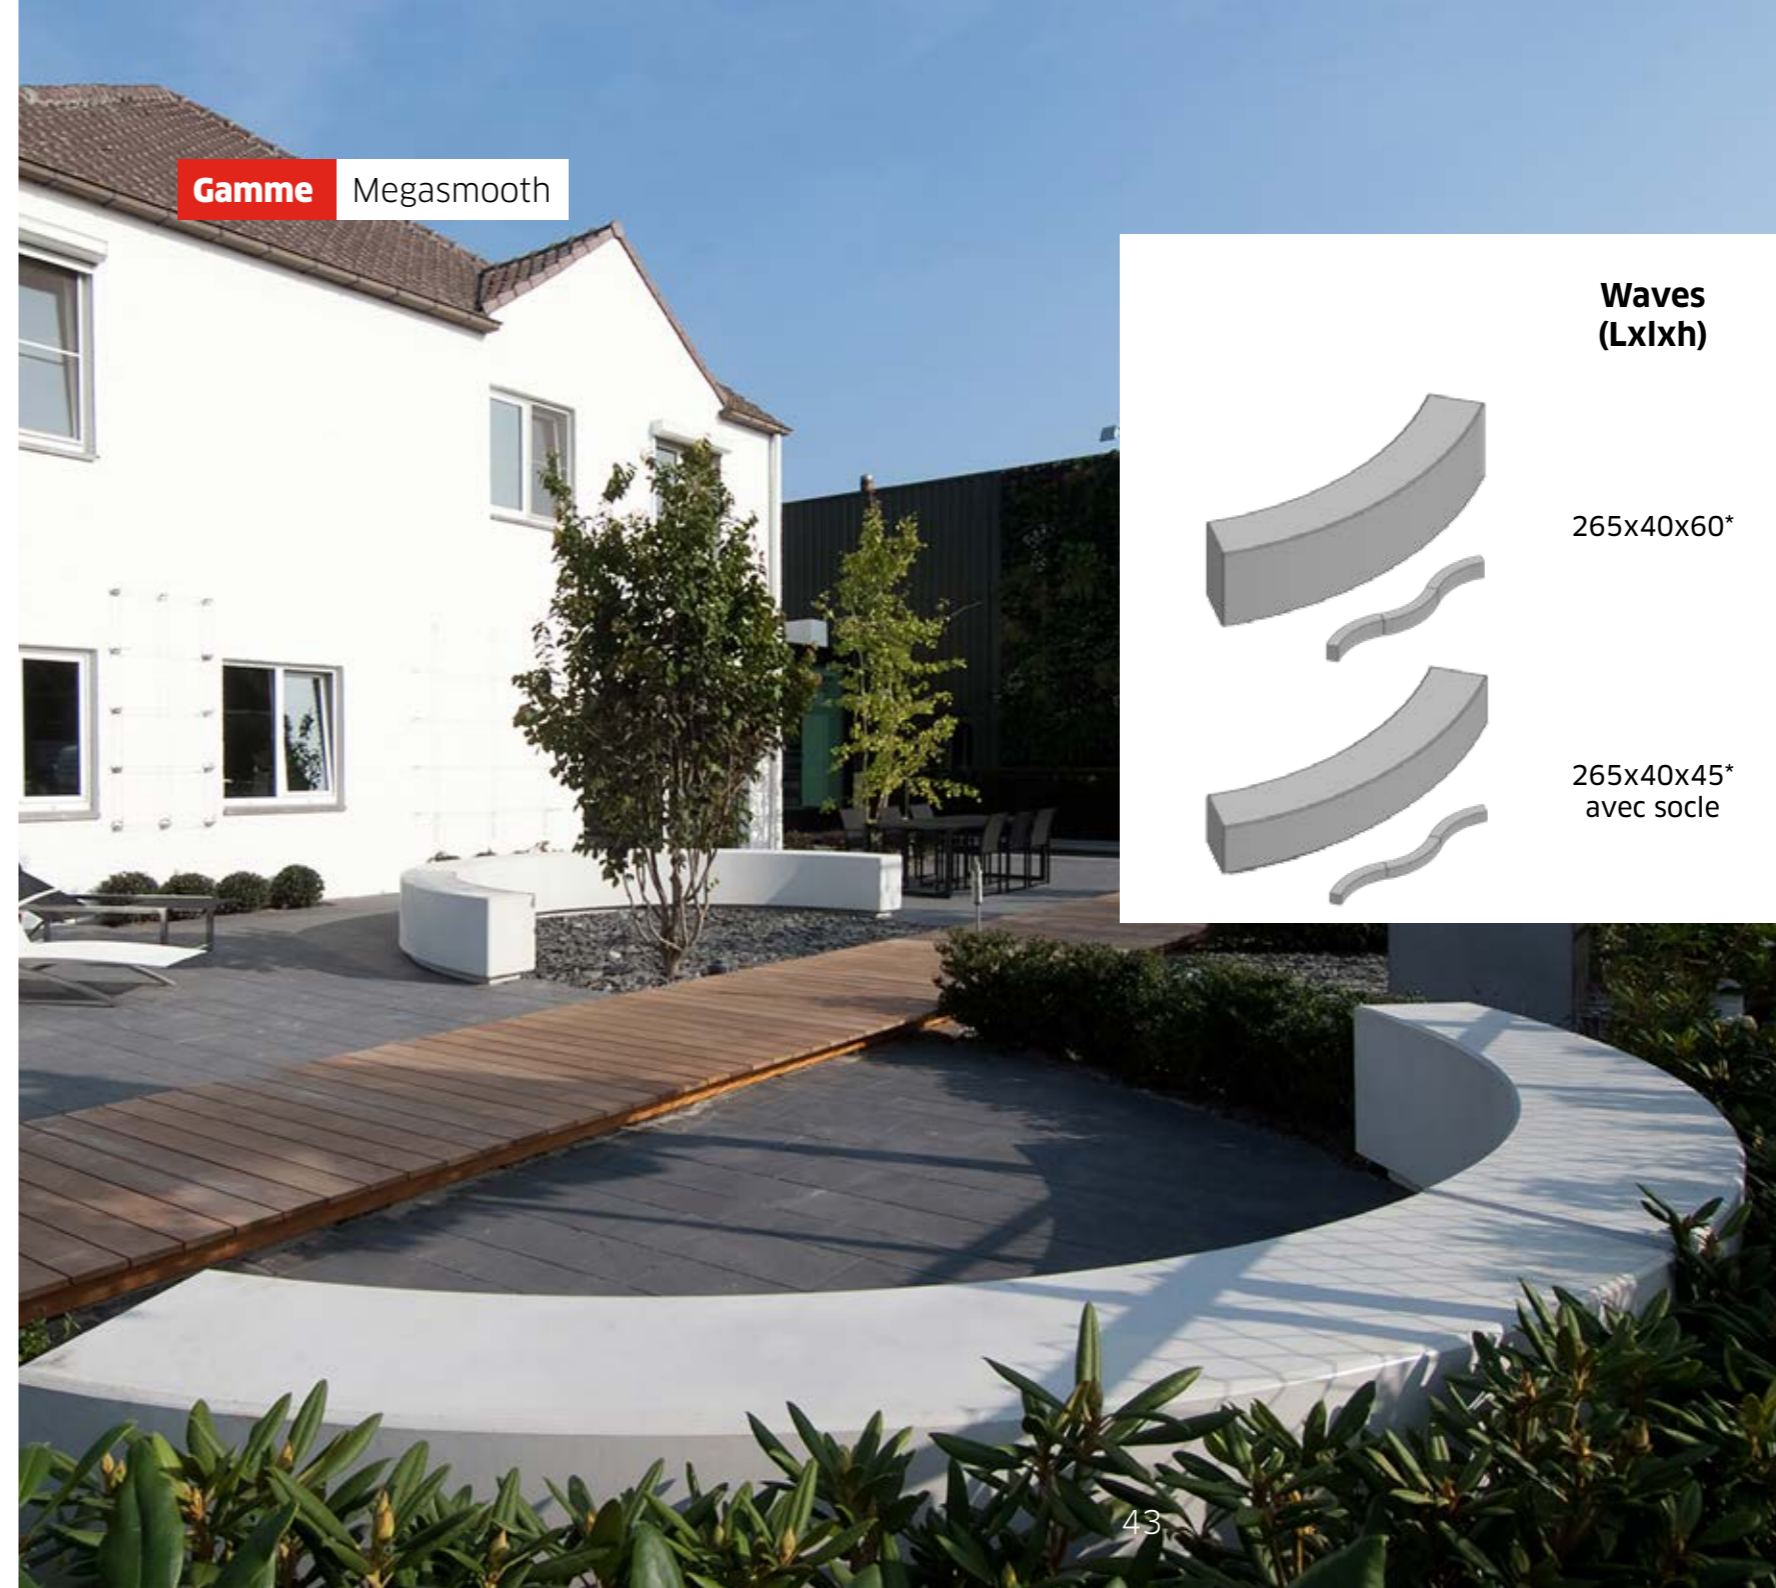

Waves (Lxlxh)	Grey Velvet	Cream Velvet
	265x40x60*	x	x
	265x40x45* avec socle	x	x

*Délai de livraison en concertation, ces produits sont fabriqués sur commande.