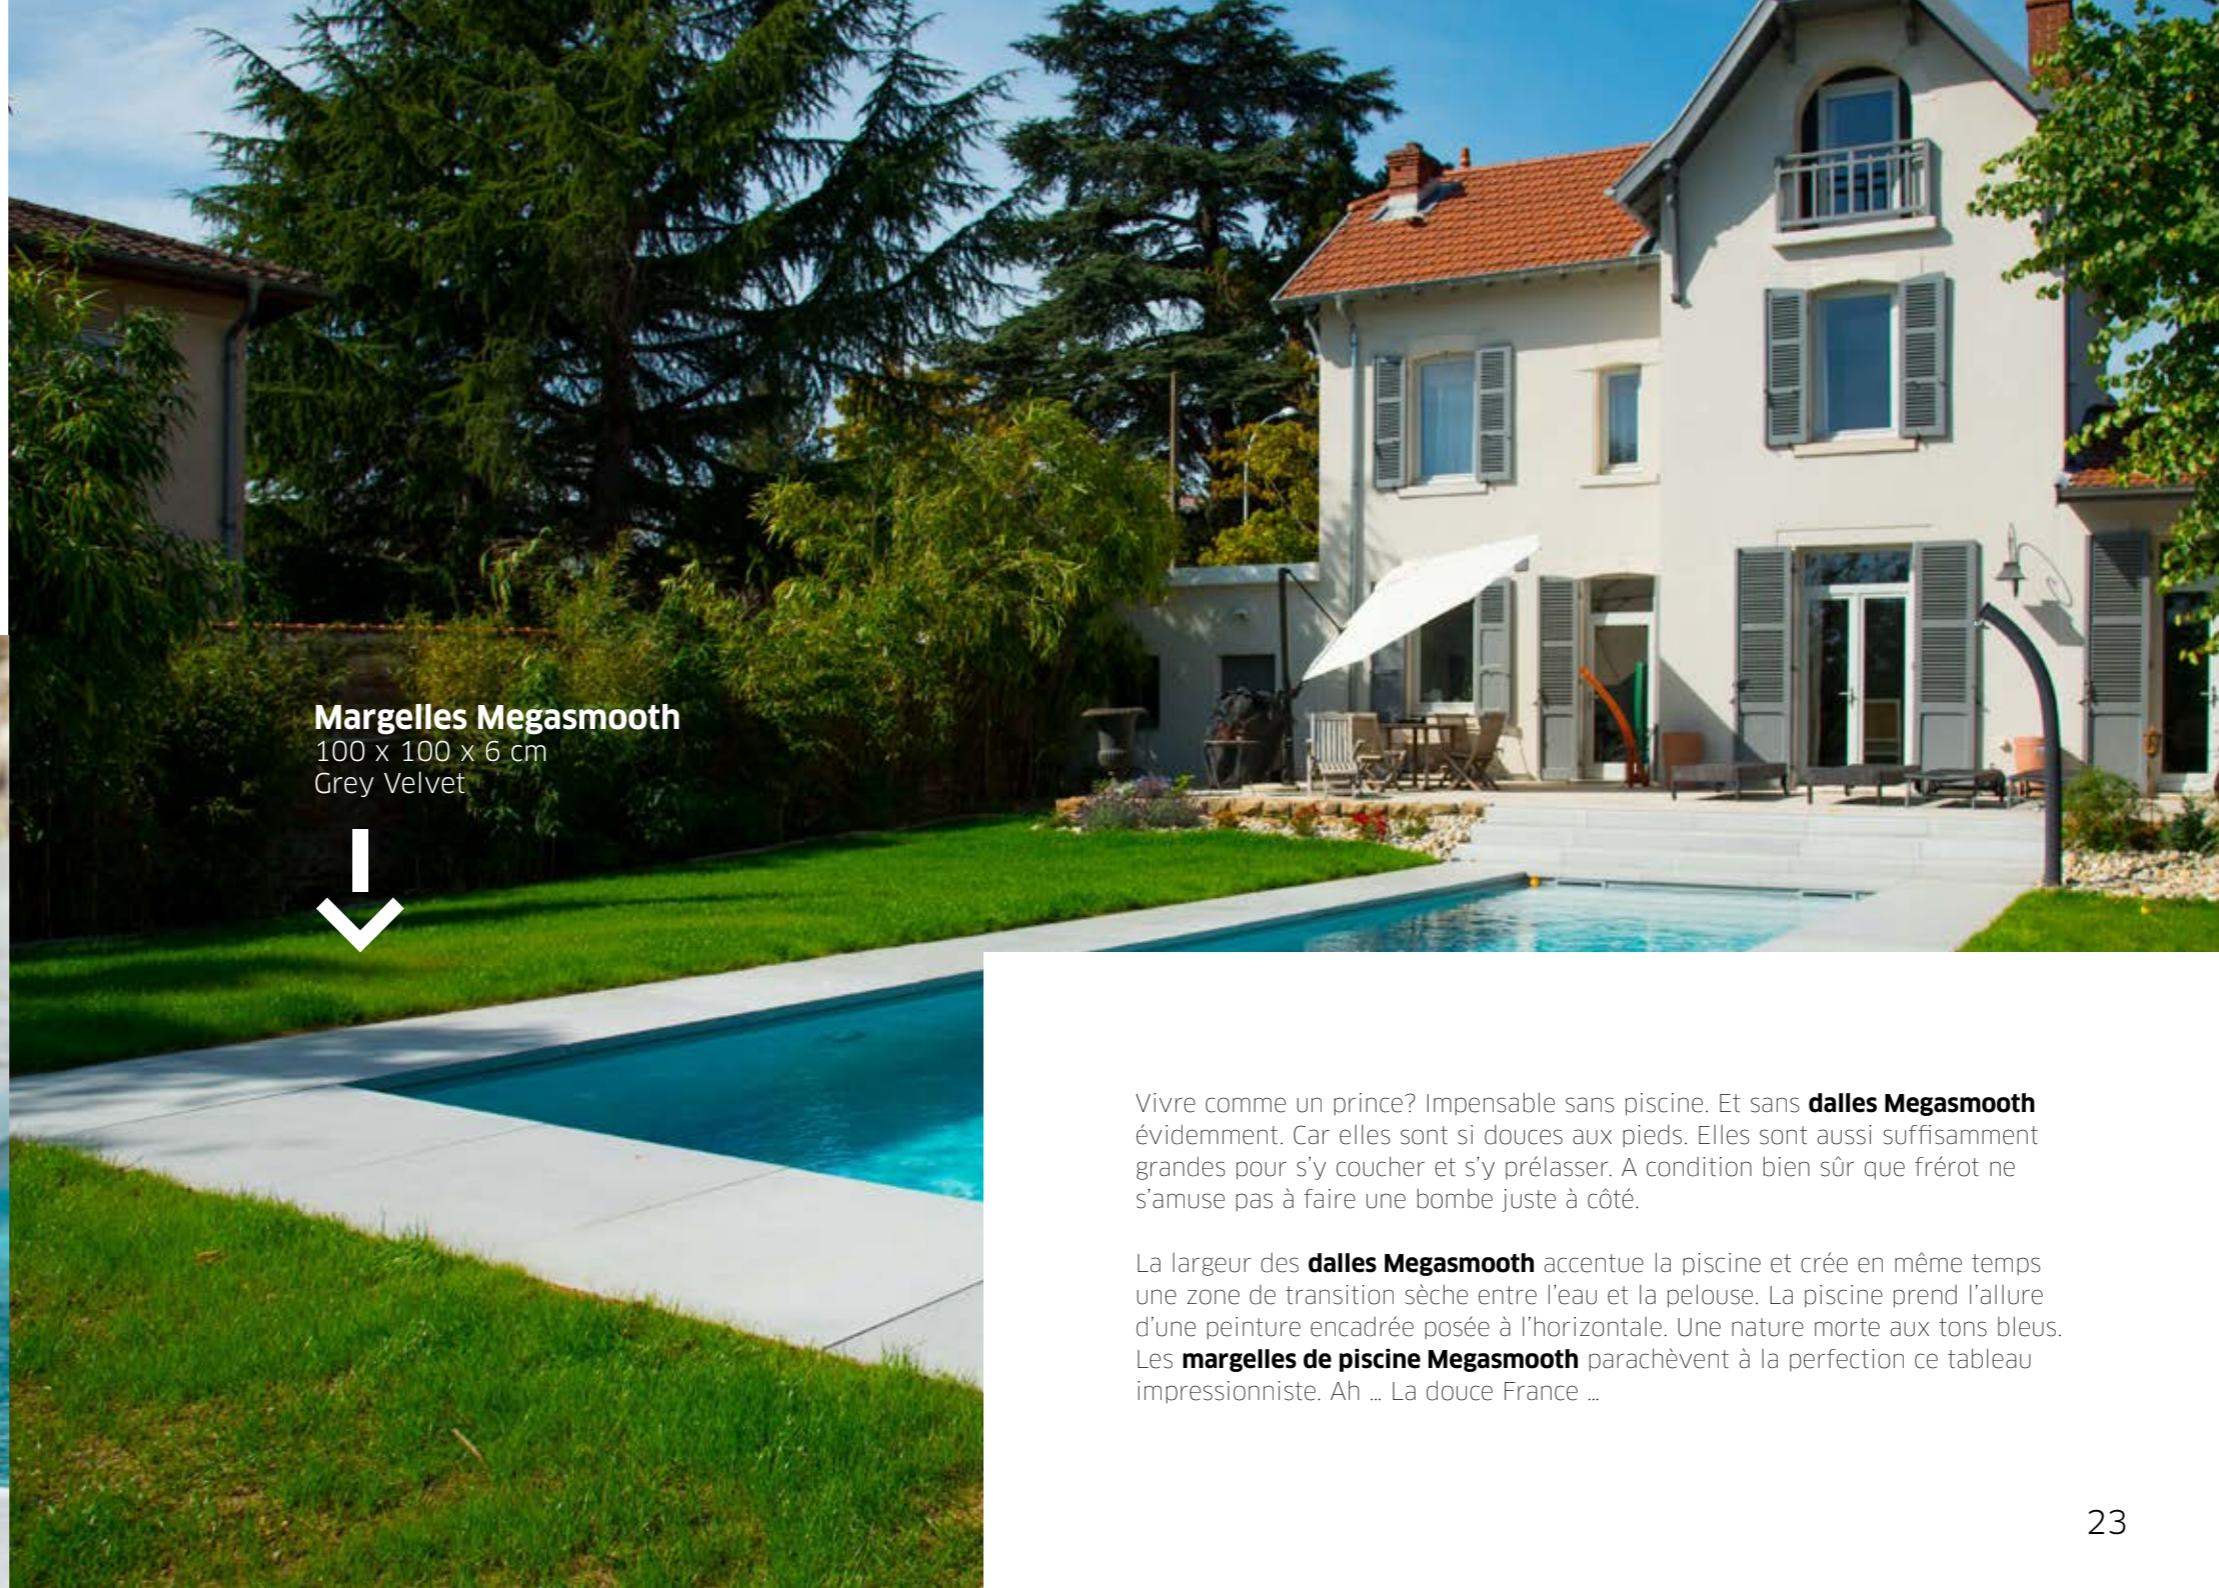

Ce n'est pas un hasard si les cubes ont été dénommés **Bla Bla Blocs** ...

Smooth Object
Beam
200 x 50 x 60 cm
60 x 60 x 46 cm
Grey Velvet

Smooth Object
Beam
200 x 50 x 60 cm
60 x 60 x 46 cm
Grey Velvet

Inspiration Smooth Déjeuner à la piscine

Déjeuner à la piscine

22

Margelles Megasmooth
100 x 100 x 6 cm
Grey Velvet

Vivre comme un prince? Impensable sans piscine. Et sans **dalles Megasmooth** évidemment. Car elles sont si douces aux pieds. Elles sont aussi suffisamment grandes pour s'y coucher et s'y prélasser. A condition bien sûr que frerot ne s'amuse pas à faire une bombe juste à côté.

La largeur des **dalles Megasmooth** accentue la piscine et crée en même temps une zone de transition sèche entre l'eau et la pelouse. La piscine prend l'allure d'une peinture encadrée posée à l'horizontale. Une nature morte aux tons bleus. Les **margelles de piscine Megasmooth** parachèvent à la perfection ce tableau impressionniste. Ah ... La douce France ...