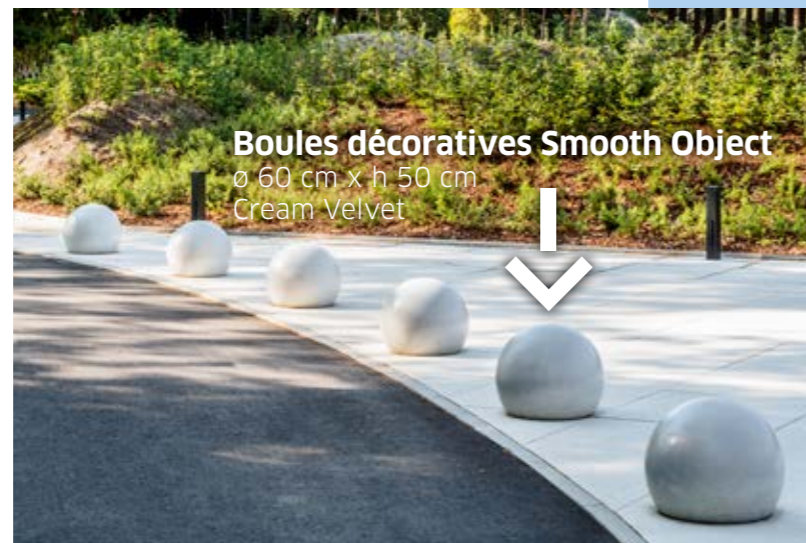

Inspiration Smooth Haie d'honneur en boules

L'ambiance de l'hôtel ne s'arrête pas à la porte. Les espaces extérieurs font intégralement partie de l'expérience globale. Le premier hôtel cinq étoiles du Limbourg l'a bien compris.

Dans le domaine renommé de la Butte aux Bois à Lanaken avec Spa Retreat "La Forêt", nous nous sommes lancés à fond dans le Smooth pour la finition, en parfaite harmonie avec les dalles Rockstone. Les premières impressions de l'ensemble se dévoilent dès l'arrivée.

Des **boules blanches** surgissent du sol en dalles Rockstone Big White. Intemporelles, iconiques et ... pratiques. Ces gardes d'honneur inébranlables guident les hôtes vers l'entrée sur un tapis de dalles blanches. En même temps, elles séparent agréablement l'allée d'accès du trottoir.

Même la terrasse extérieure est revêtue de Rockstone. La ligne épurée se poursuit dans la pelouse attenante. De larges **éléments en L** - fabriqués sur mesure - donnent forme à une tribune monochrome qui franchit naturellement les différences de niveau.

Un cadre épuré et discret qui laisse ces coquelicots rouges, véritables oeuvres d'art, surgir du paysage.