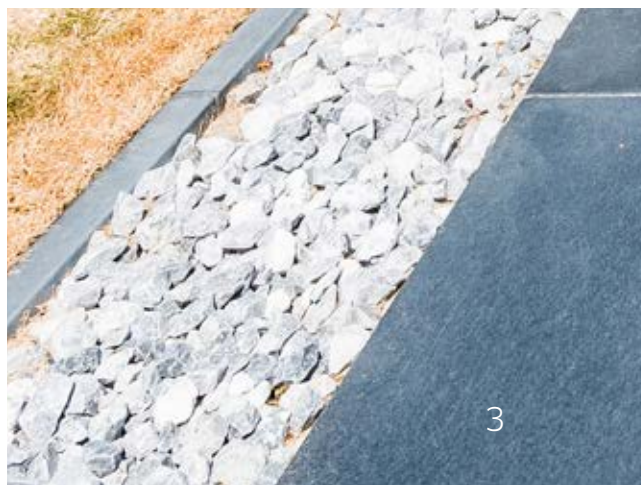

smooth living

Profiter de 365 jours par an de l'espace extérieur ? Avec **Stone&Style**, transformez votre terrasse, toit-terrasse, véranda, cuisine extérieure, jardin, allée et piscine ... en un prolongement plaisant de votre intérieur.

Dans ce livre plein d'**Outspiration**, notre gamme Smooth pétille : solutions en béton robuste à aspect velouté. Laissez déborder votre imagination. Les possibilités de la gamme Smooth sont illimitées.