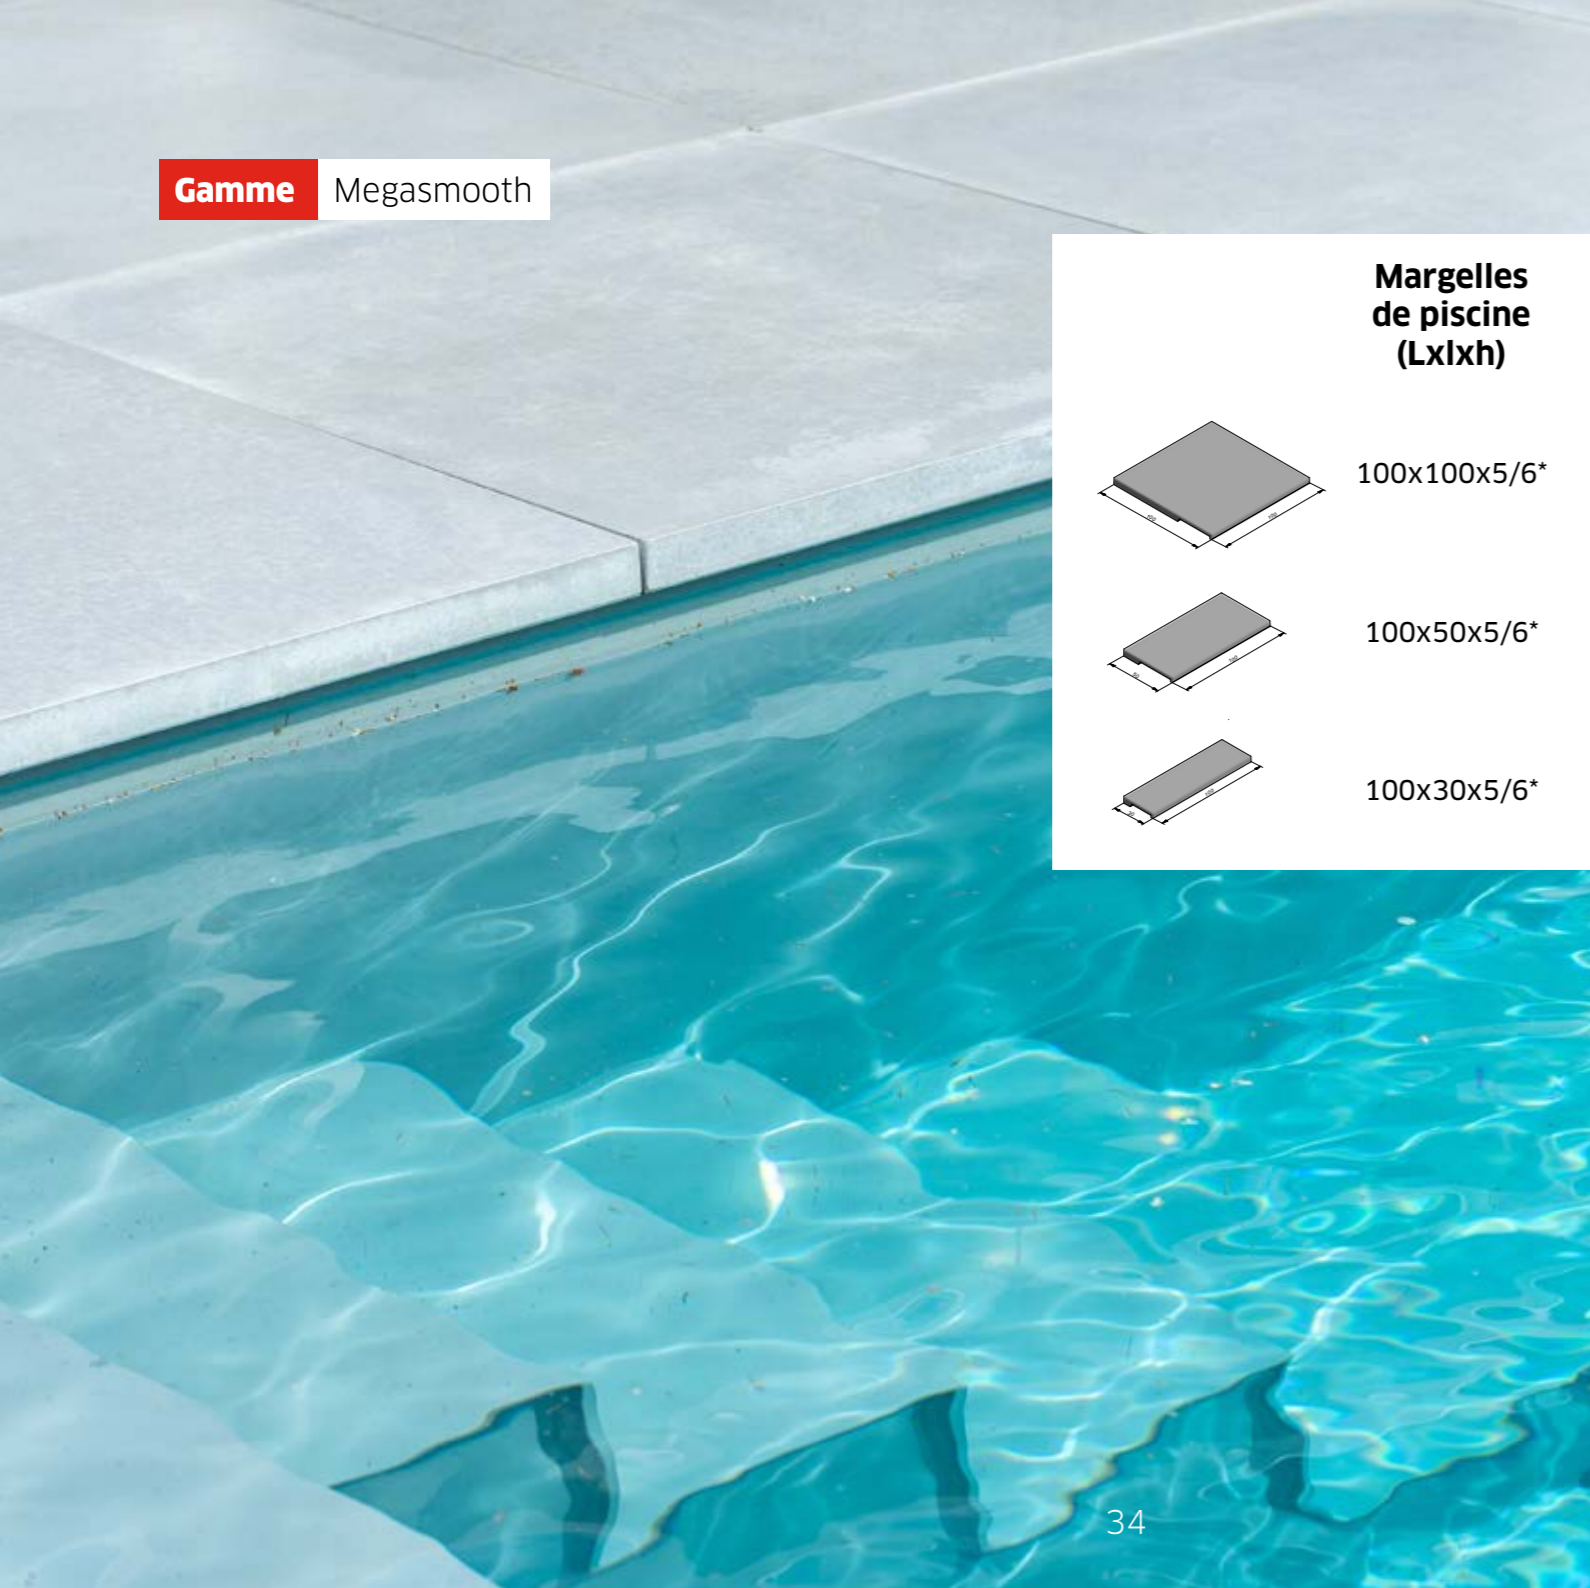

x

x

200x100x10*

x

x

200x50x10*

x

x

150x150x10*

x

x

*Délai de livraison en concertation, ces produits sont fabriqués sur commande. D'autres formats sont possibles sur demande.

Gamme Megasmooth

| | Margelles de piscine (Lxlxh) | Blue Velvet | Grey Velvet | Cream Velvet |
|-------------------------------------------------------------------------------------|-------------------------------------|--------------------|--------------------|---------------------|
|  | 100x100x5/6* | x | x | x |
|  | 100x50x5/6* | x | x | x |
|  | 100x30x5/6* | x | x | x |