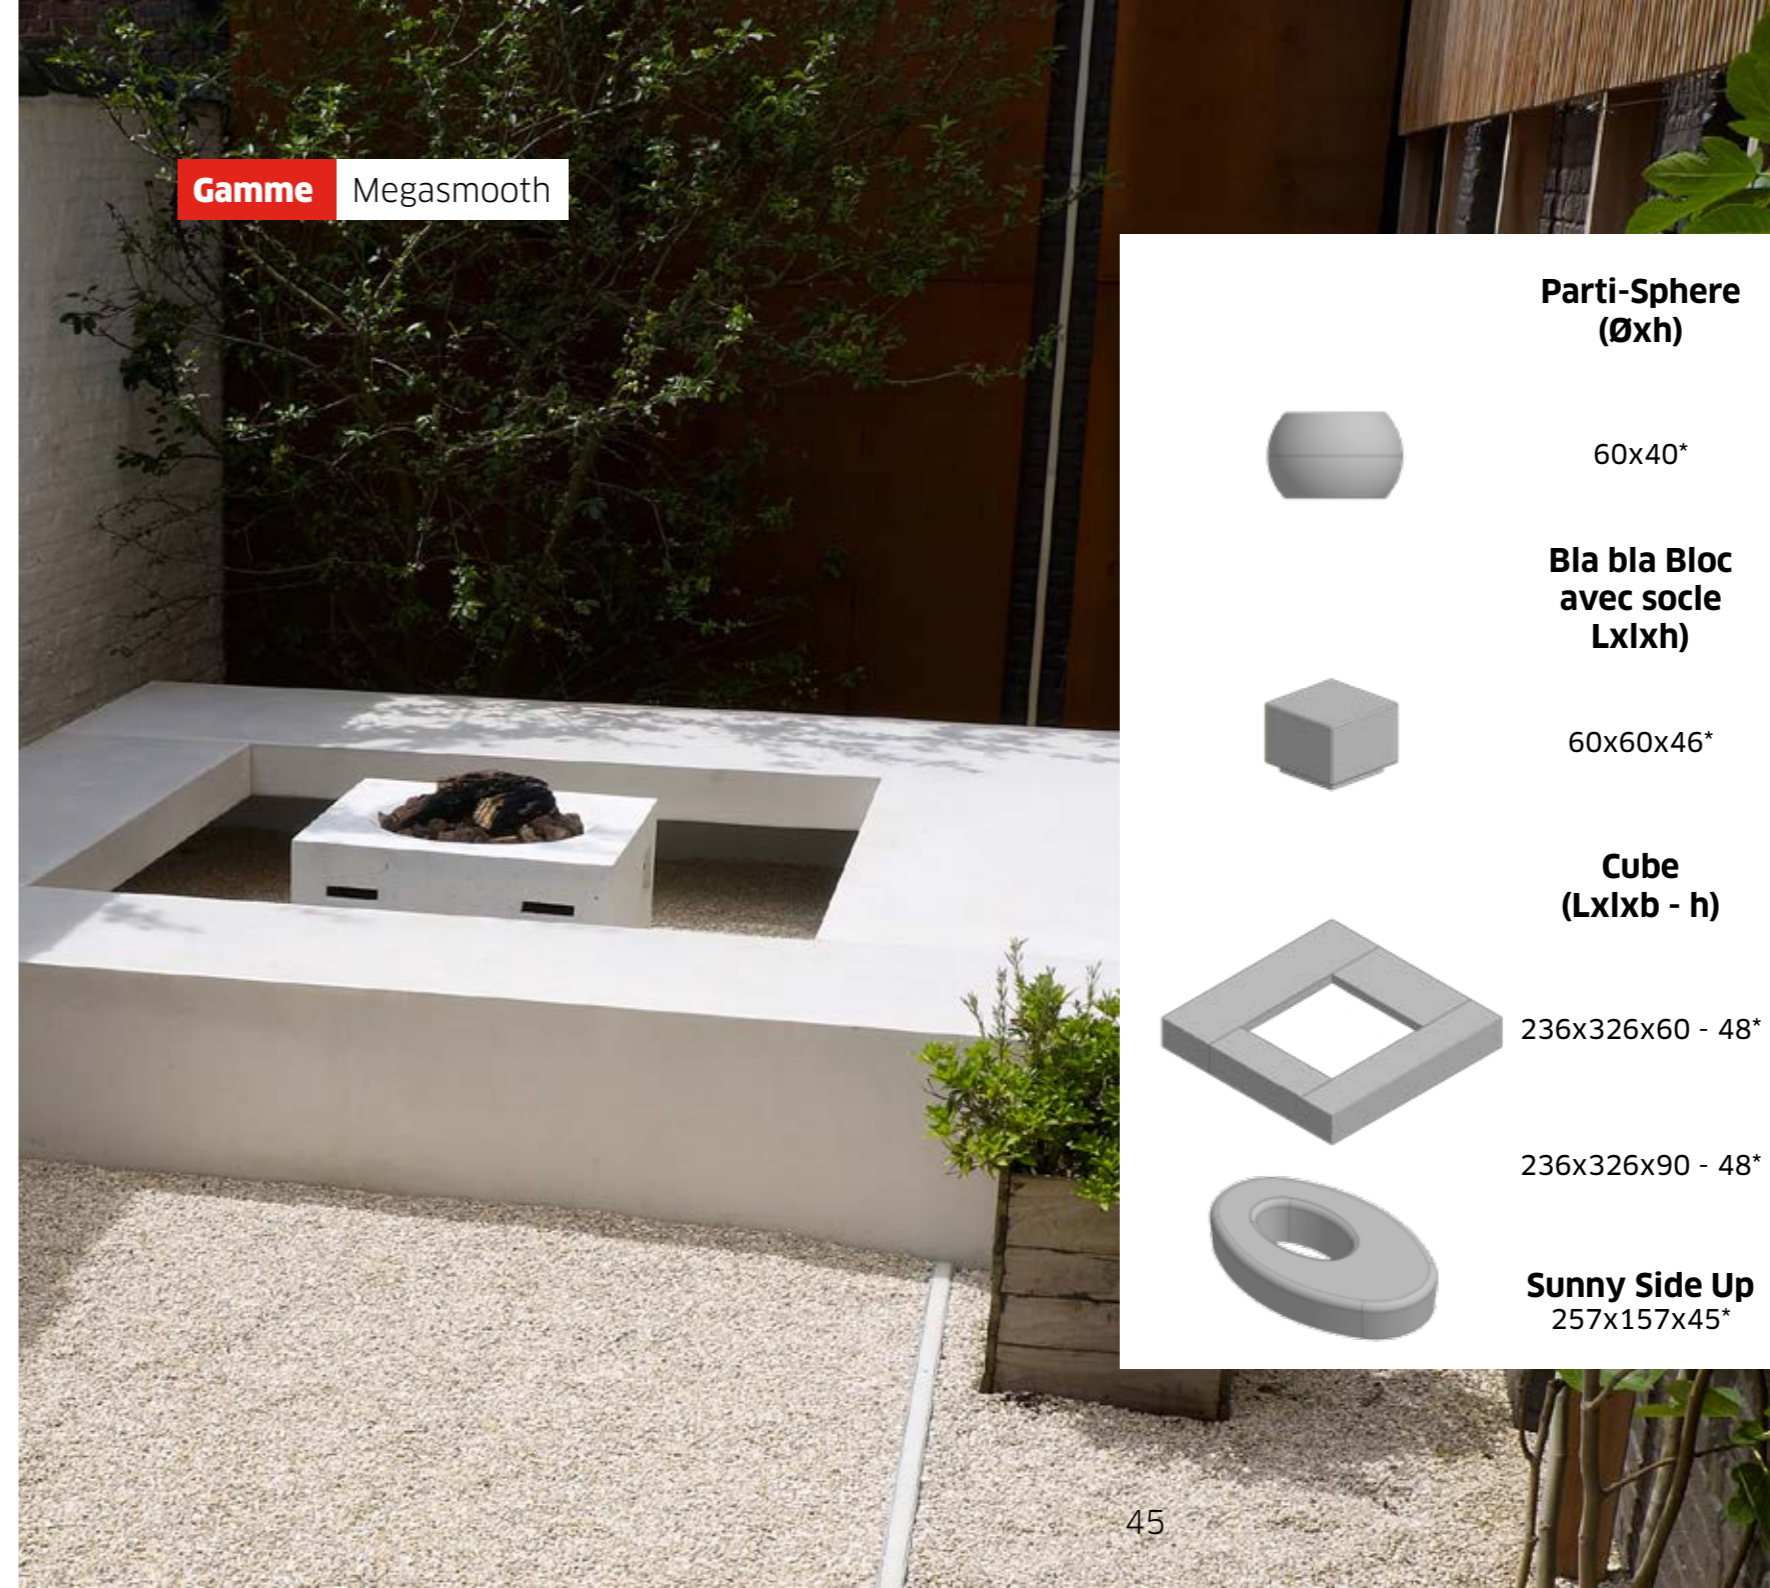

*Délai de livraison en concertation, ces produits sont fabriqués sur commande.

Gamme Megasmooth

| | Seat (LxIxh) | Grey Velvet | Cream Velvet |
|-------------------------------------------------------------------------------------|-------------------------|------------------------|-------------------------|
|  | 156x156x46* | x | x |
| | Pouf (Øxh) | Grey Velvet | Cream Velvet |
|  | 45x45* | x | x |
|  | 65x65* | x | x |

*Délai de livraison en concertation, ces produits sont fabriqués sur commande.

Gamme Megasmooth

| | Parti-Sphere (Øxh) | Grey Velvet | Cream Velvet |
|---------------------------------------------------------------------------------------|-----------------------------------------------|------------------------|-------------------------|
|  | 60x40* | x | x |
| | Bla bla Bloc avec socle LxIxh) | Grey Velvet | Cream Velvet |
|  | 60x60x46* | x | x |
| | Cube (LxIxh - h) | Grey Velvet | Cream Velvet |
|  | 236x326x60 - 48* | x | x |
|  | 236x326x90 - 48* | x | x |
| | Sunny Side Up 257x157x45* | x | x |