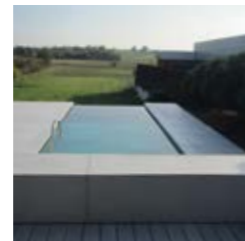

p 4 **Fabriqué avec soin**