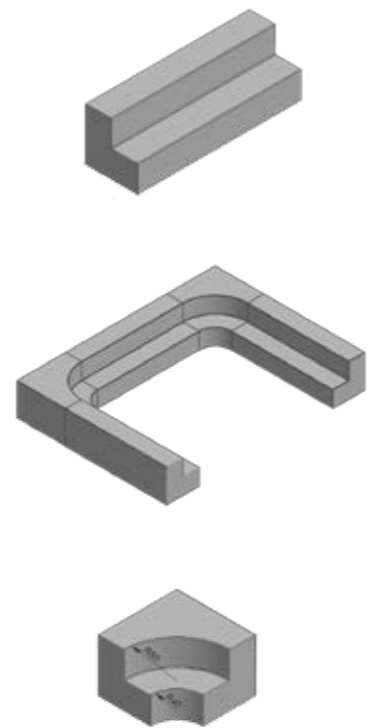

*Délai de livraison en concertation, ces produits sont fabriqués sur commande.

Gamme Théâtre

**Théâtre
(Lxlxh)**

250x80x80*
droit

300x80x80*
droit

120x120x80*
angle

**Grey
Velvet**

**Cream
Velvet**