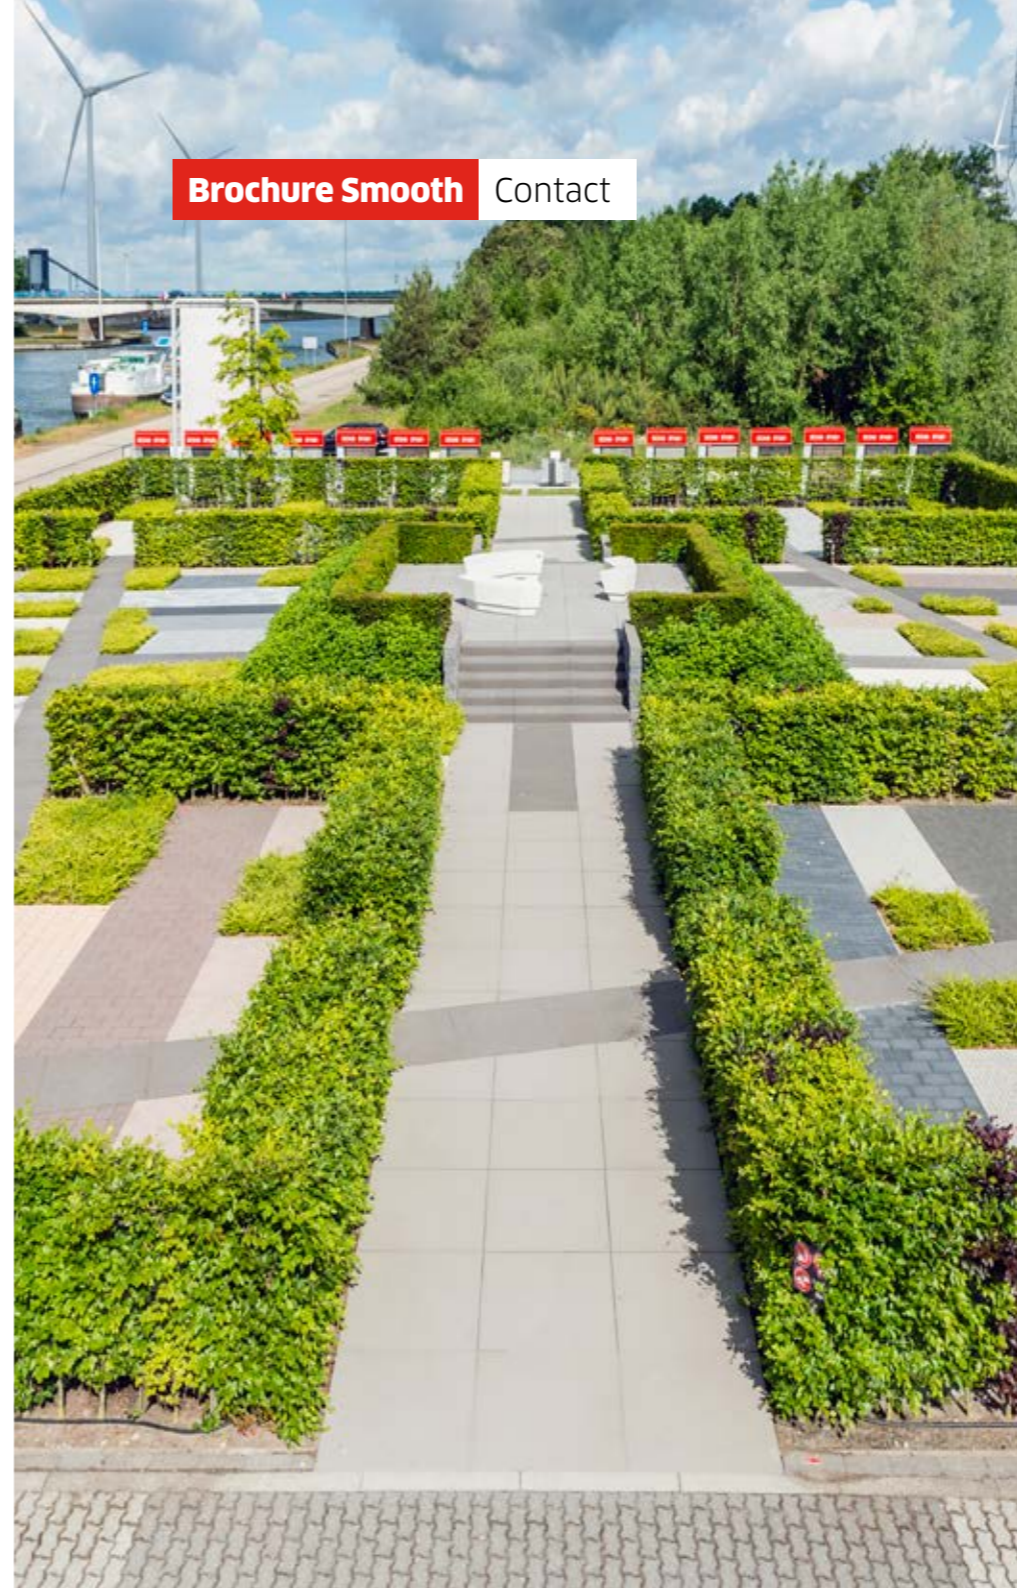

p 28 **Règles de l'art**

p 29 **Mon Smooth et moi...**

p 30 **Gamme modèles et formats**

p 50 **Colophon**

p 51 **Contact**

Sentir, voir, vivre... dans notre jardin expo

Découvrir nos produits Smooth dans une brochure ou les voir et sentir en réalité: la différence est immense. Découvrez notre béton velouté dans notre expo extérieure à Zutendaal et à Rijkevorsel. 1700 et 1200 mètres carrés sont entièrement aménagés avec des produits en béton. Vous y verrez de vos propres yeux comment les dalles Megasmooth, les objets Smooth et Beams dialoguent avec les autres produits de Stone&Style comme les dalles et les pavés.