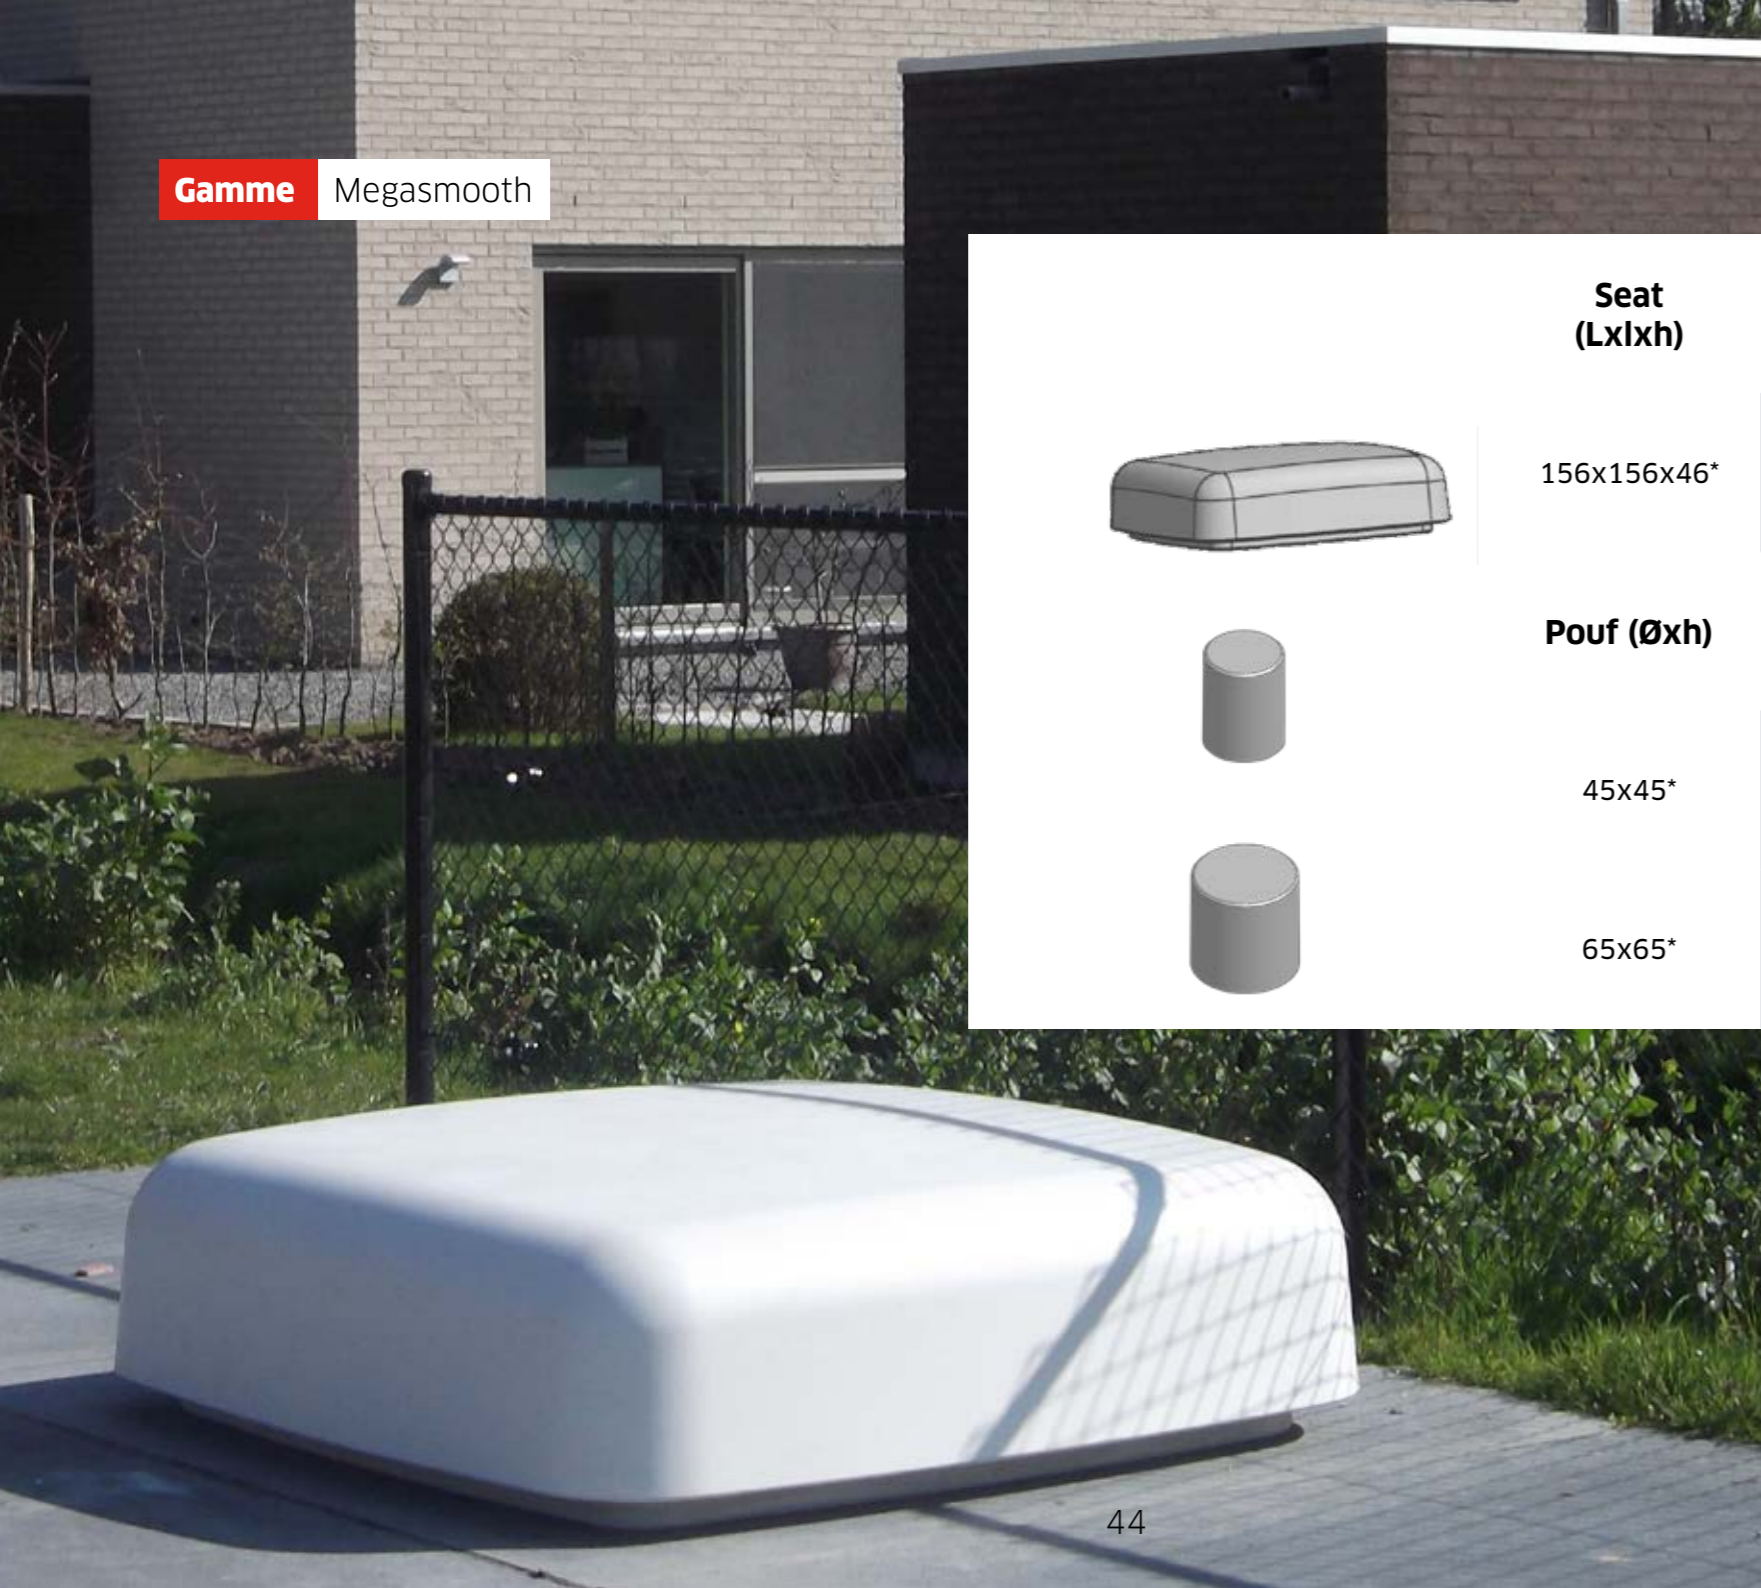

Gamme Megasmooth

	Seat (LxIxh)	Grey Velvet	Cream Velvet
	156x156x46*	x	x
	Pouf (Øxh)	Grey Velvet	Cream Velvet
	45x45*	x	x
	65x65*	x	x

*Délai de livraison en concertation, ces produits sont fabriqués sur commande.