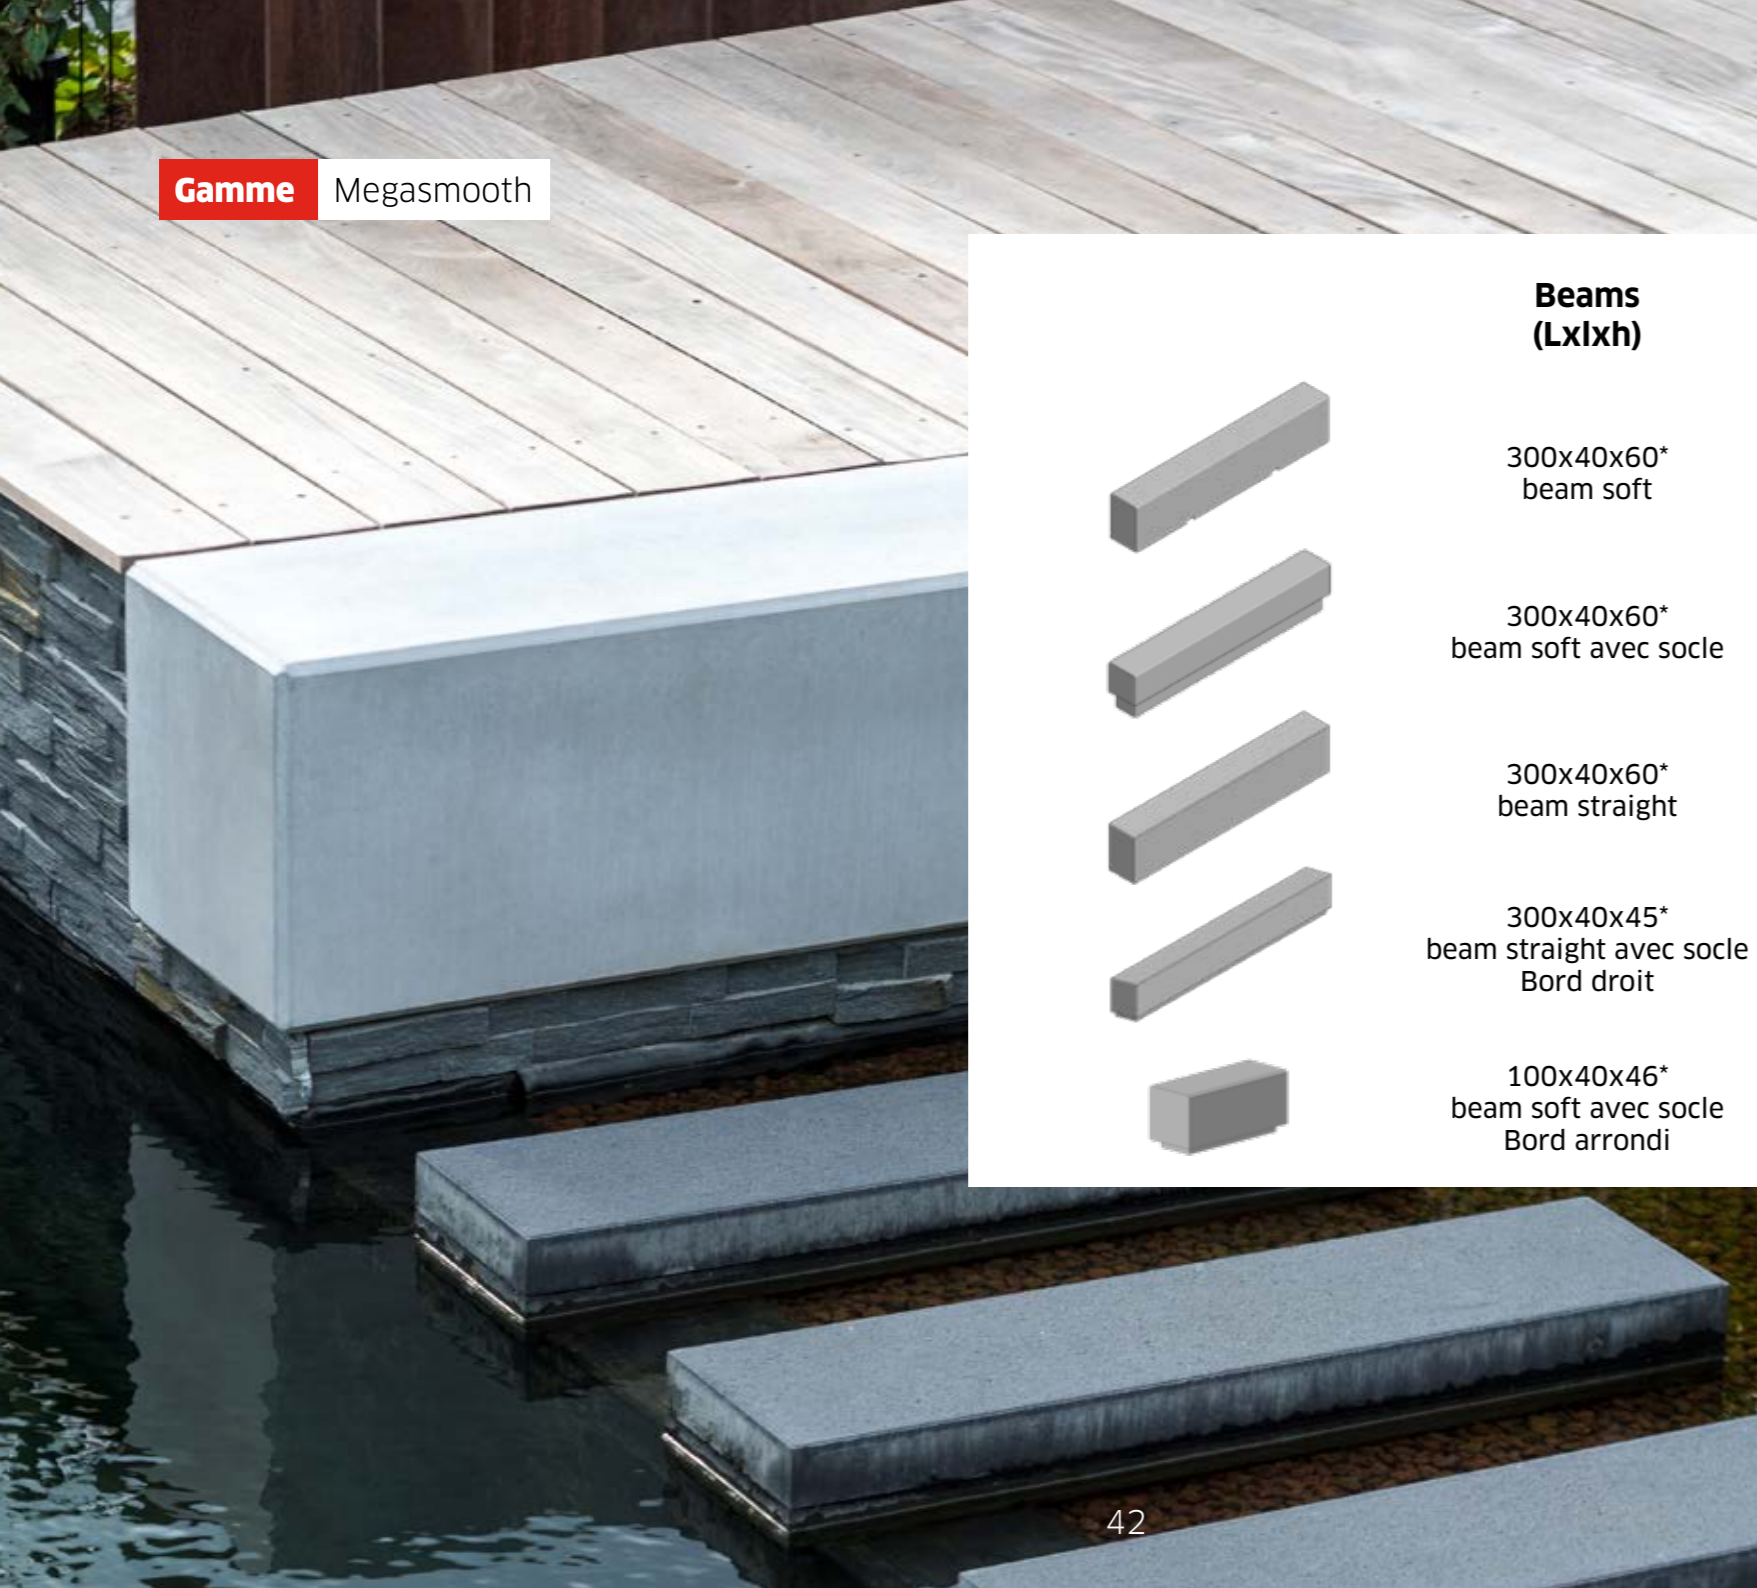

Beams (Lxlxh)	Grey Velvet	Cream Velvet
	300x40x60* beam soft	x	x
	300x40x60* beam soft avec socle	x	x
	300x40x60* beam straight	x	x
	300x40x45* beam straight avec socle Bord droit	x	x
	100x40x46* beam soft avec socle Bord arrondi	x	x

*Délai de livraison en concertation, ces produits sont fabriqués sur commande.