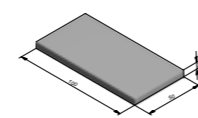

Modèles et formats

La gamme Smooth est disponible en trois coloris standard :

Vous rêvez d'une autre couleur ? Faites-le-nous savoir via sales@ebema.be. Nous verrons ensemble quelles sont les possibilités pour fabriquer votre couleur sur demande.

Dalles (=LxIxh)

100x100x4

100x100x6

100x50x4

100x50x6

100x30x6*

	Blue Velvet	Grey Velvet	Cream Velvet
100x100x4	x	x	x
100x100x6	x	x	x
100x50x4	x	x	x
100x50x6	x	x	x
100x30x6*	x	x	x

Charge à la rupture garantie jusqu'à 230 kg.

*Délai de livraison en concertation, ces produits sont fabriqués sur commande.