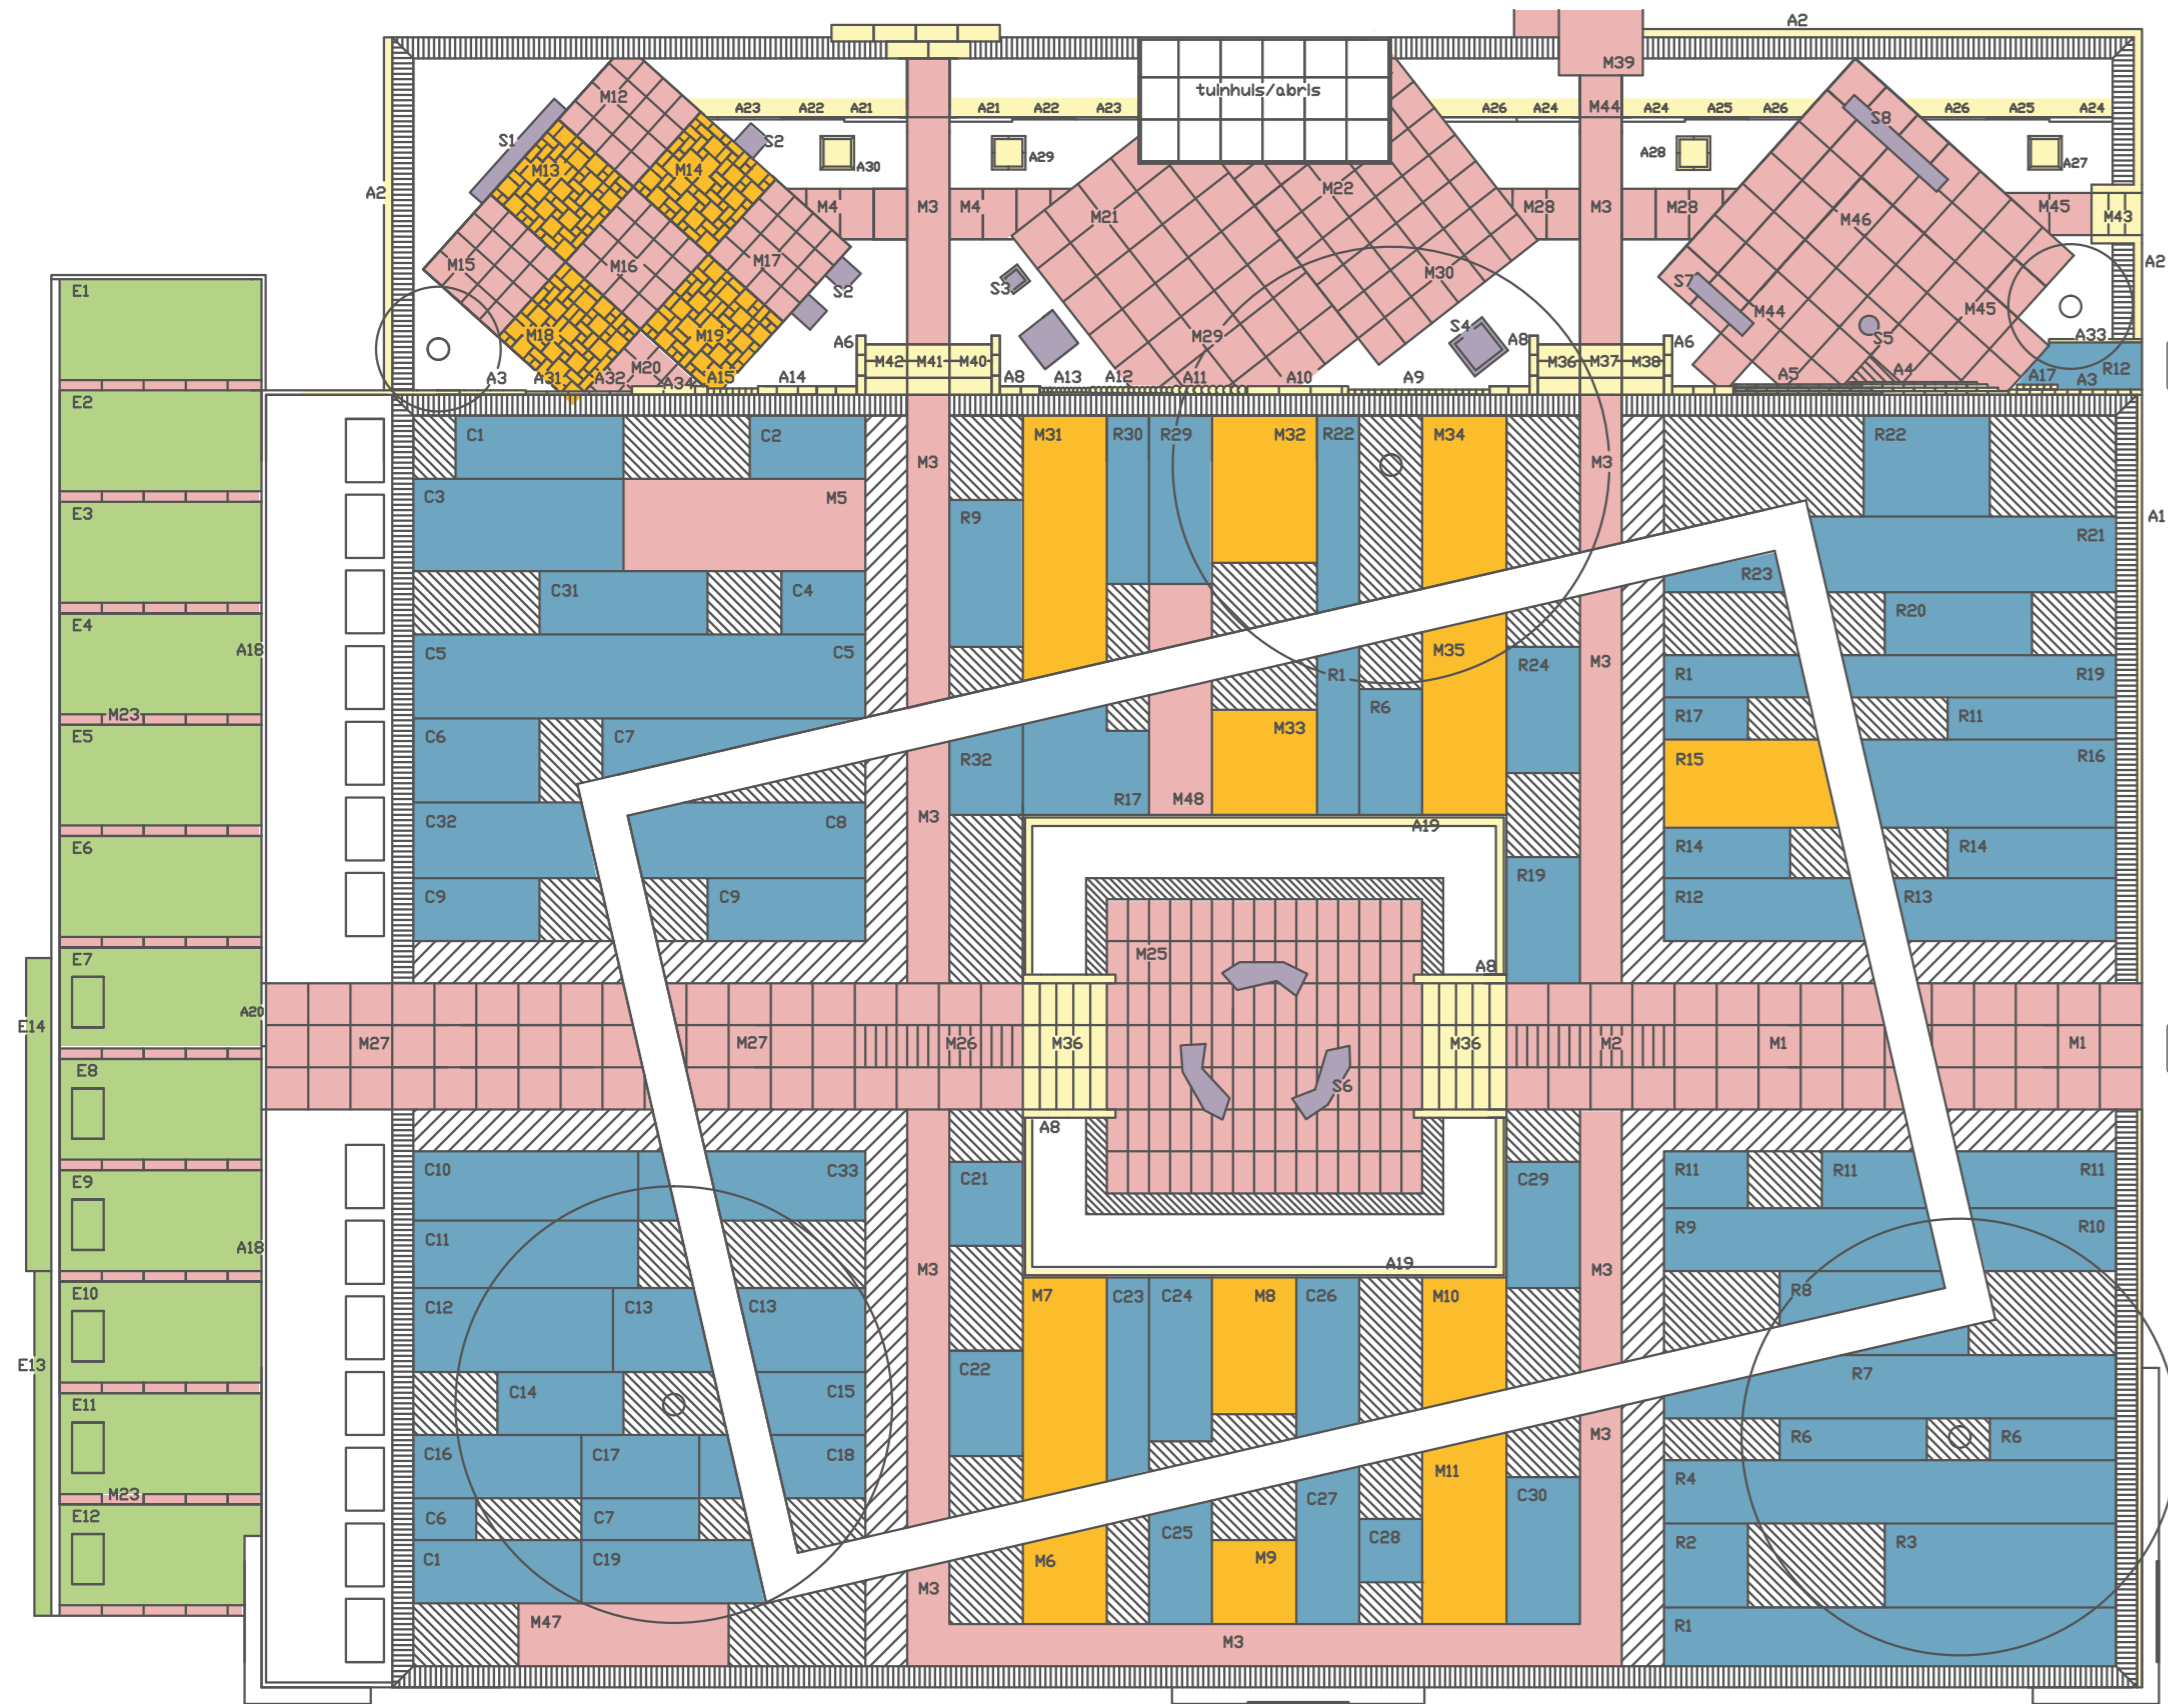

PLAN EXPO Zutendaal

ALBERTKANAAL/CANAL ALBERT

ALBERTKANAAL/CANAL ALBERT

- Megategels
- Multiformaten / Multiformats
- Klinkers / Pavés
- Eco Solutions
- Afwerking / Finitions
- Smooth Objects

Over de Expo