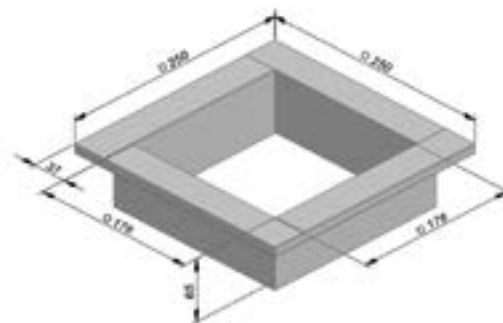

**Urban Tree
(lxbxh)**

**Plant&Sit
(lxbxh)**

250x250x65*