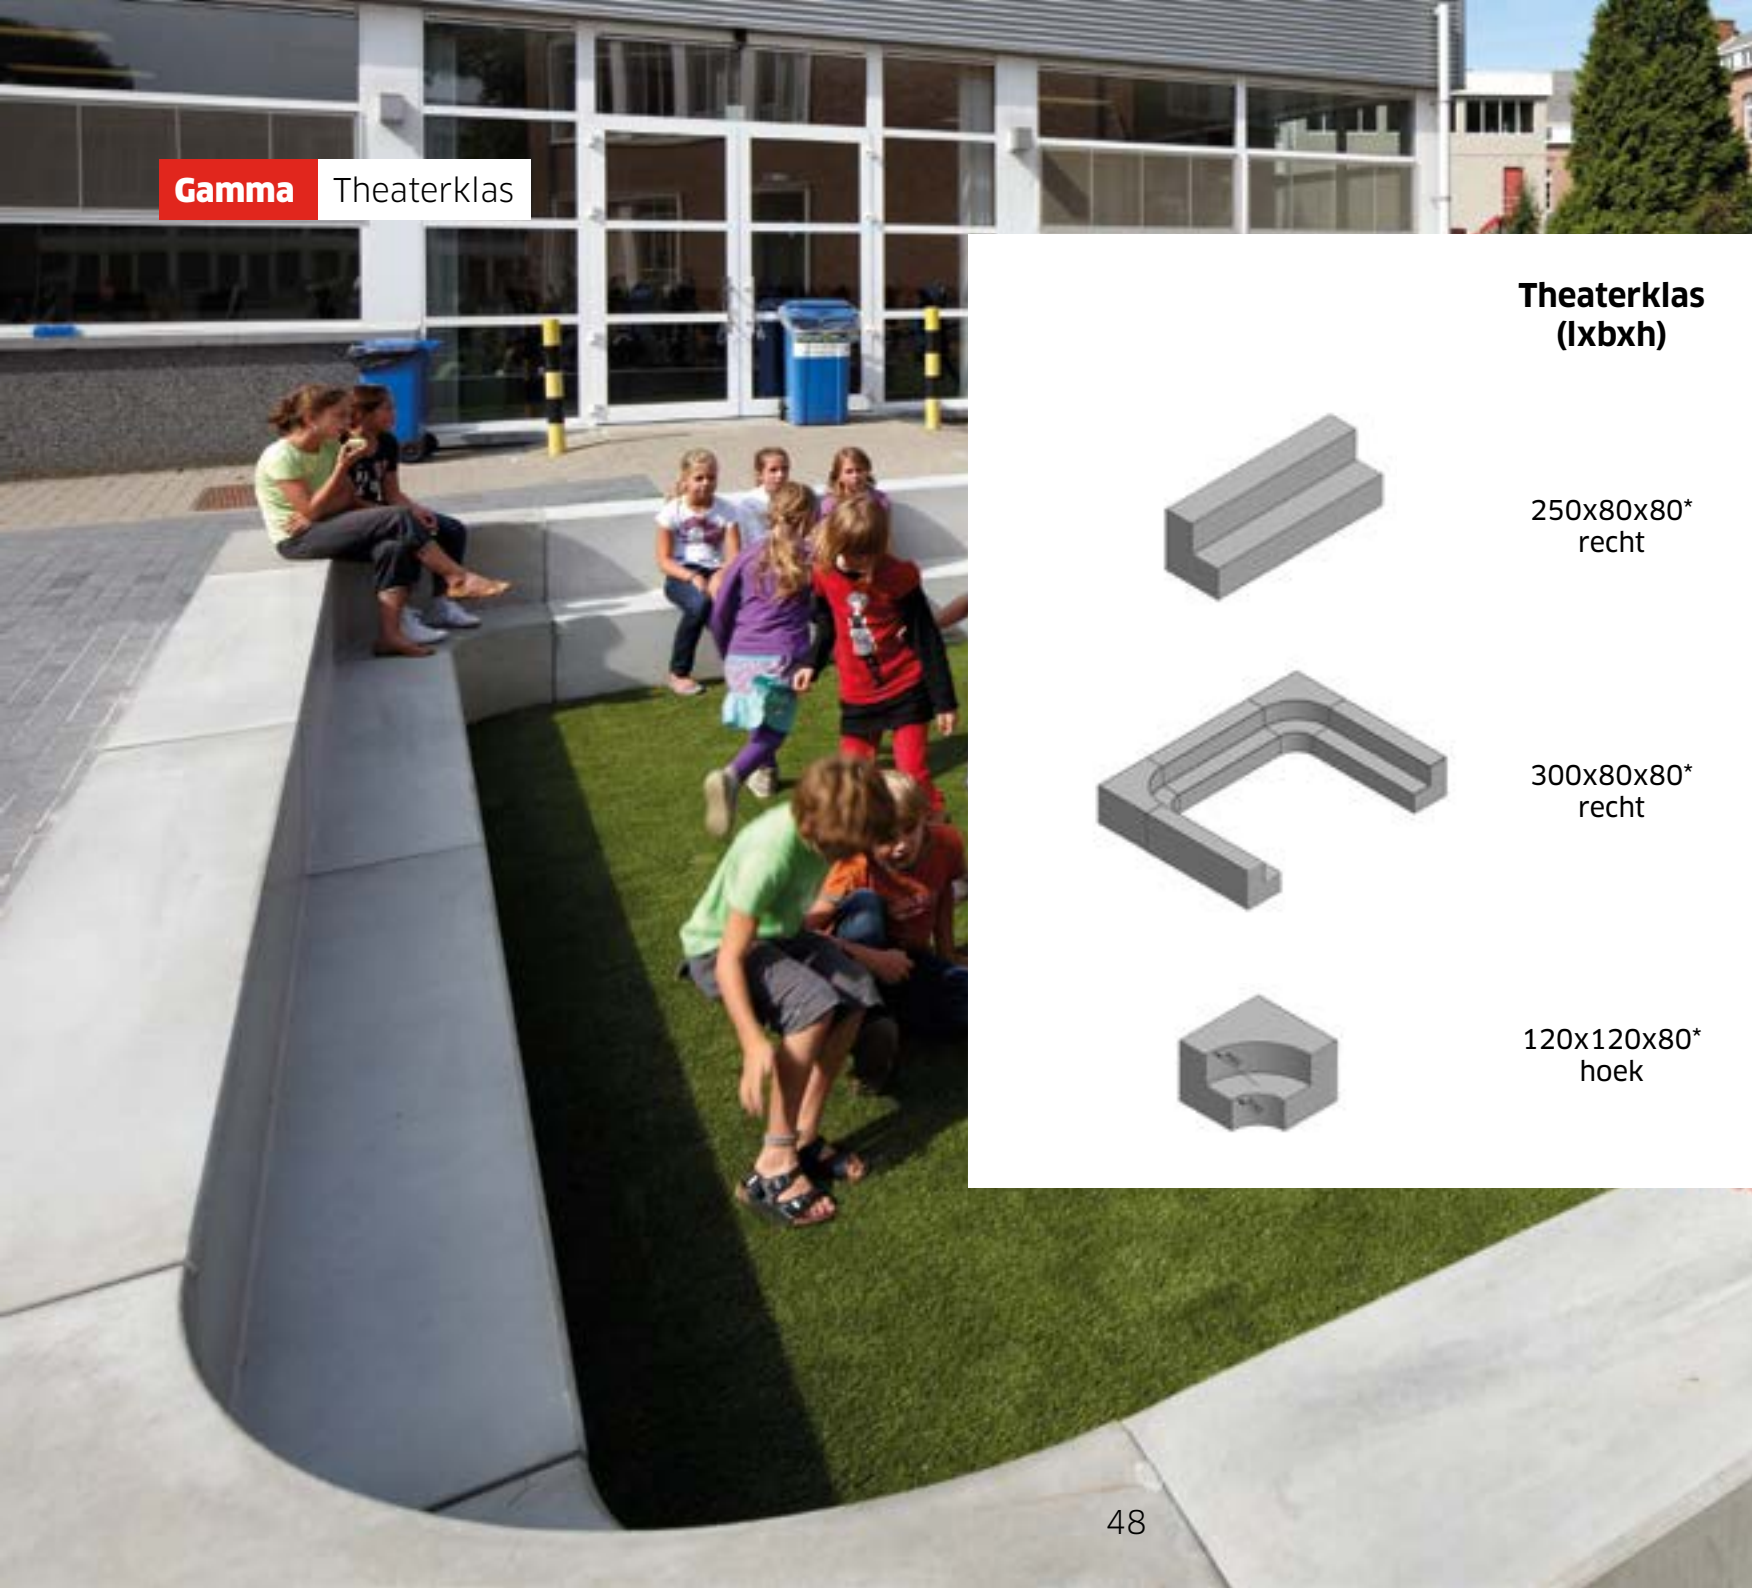

Gamma Theaterklas

	Theaterklas (lxbxh)	Grey Velvet	Cream Velvet
	250x80x80* recht	x	x
	300x80x80* recht	x	x
	120x120x80* hoek	x	x

*Levertermijn in overleg, deze producten worden op bestelling gemaakt.