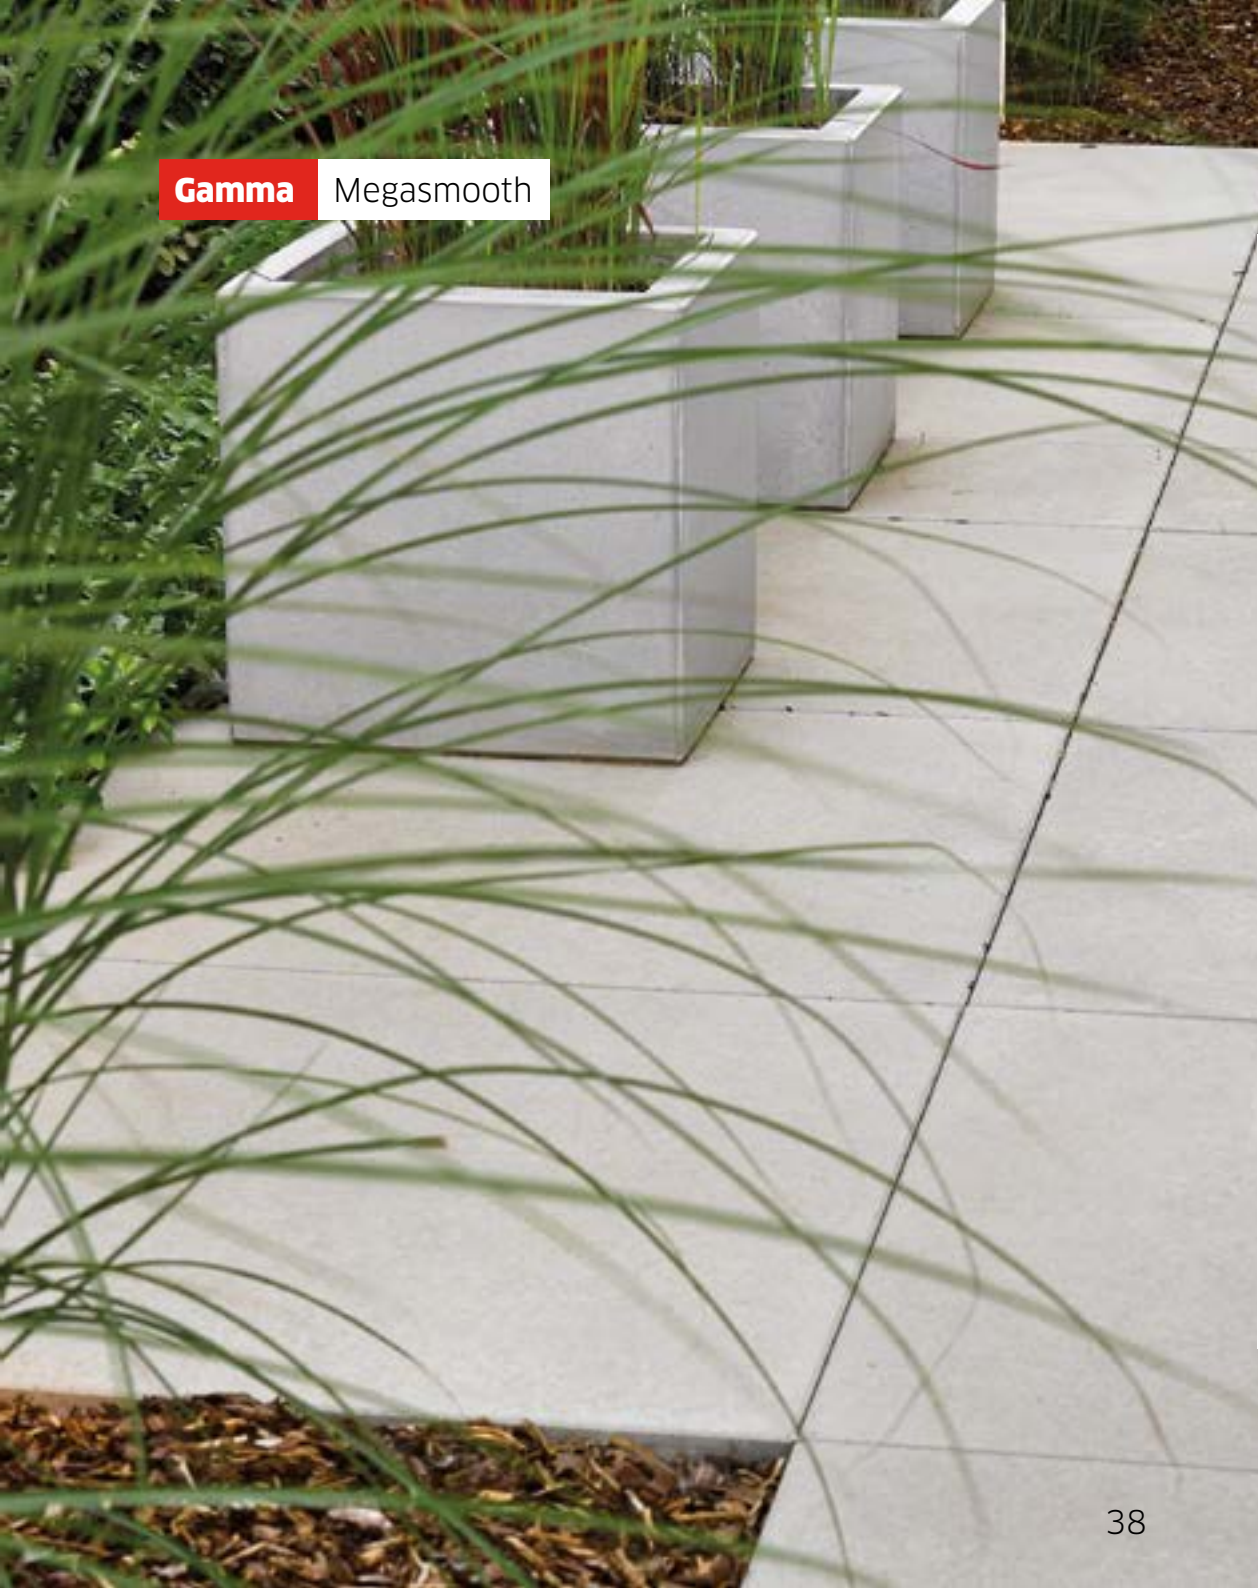

*Levertermijn in overleg, deze producten worden op bestelling gemaakt..

Trappen (lxhxb)

Trap
100x15x40

Hoekstuk
40x15x40

Led-trap
100x15x40

	Blue Velvet	Grey Velvet	Cream Velvet
Trap 100x15x40	x	x	x
Hoekstuk 40x15x40	x	x	x
Led-trap 100x15x40	x	x	x

		Grey Velvet	Cream Velvet
Sierbol (Ø)			
	30*	x	x
	40*	x	x
	60*	x	x
Halve Bol (l x h x b - Ø)		Grey Velvet	Cream Velvet
	57x10x57- 52cm*	x	x

*Levertermijn in overleg, deze producten worden op bestelling gemaakt.