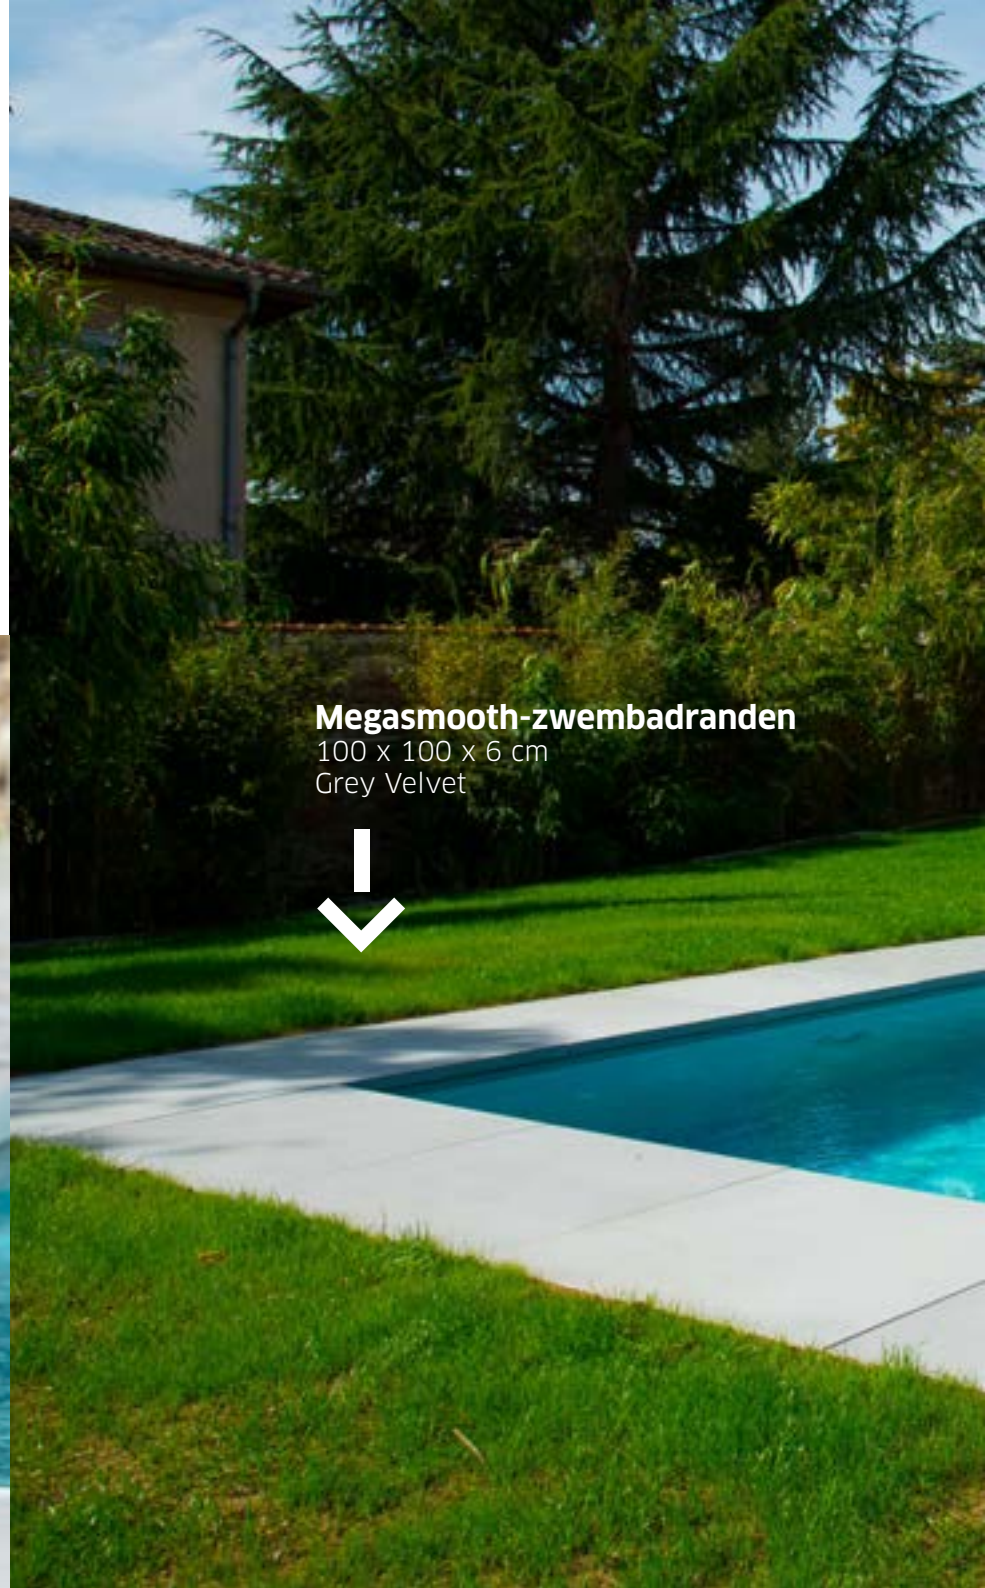

Maar dienen tegelijk ook als handige zitplekken: voor wie zich even afzondert of graag een gesprek aanknoopt in de openlucht.

Niet toevallig heten de kubusjes **Bla Bla Blocs** ...

Smooth Object
Bla Bla Bloc
60 x 60 x 46 cm
Grey Velvet

Smooth Object
Beam
200 x 50 x 60 cm
Grey Velvet

Smooth Inspiration Déjeuner à la piscine

Déjeuner à la piscine

Megasmooth-zwembadranden
100 x 100 x 6 cm
Grey Velvet

Leven als God in Frankrijk? Daar hoort een zwembad bij. Mét **Megasmooth-tegels** natuurlijk. Want die voelen toch zo heerlijk zacht aan je voeten. Ze zijn bovendien voldoende groot om je lekker ontspannen op neer te vlijen. Tenminste, als broer- of zuslief niet op het spetterende idee komt om 'Bommetje!' te roepen.