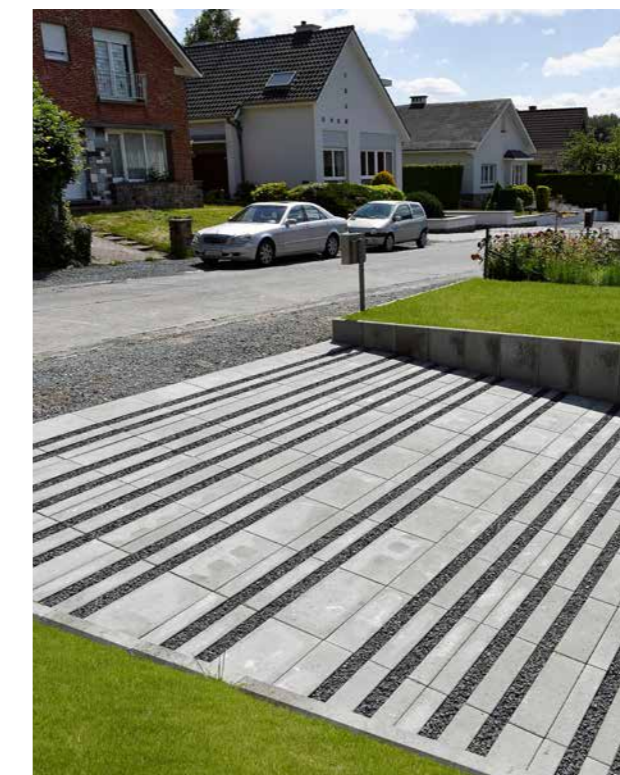

ECO SOLUTIONS

Gamma waterdoorlatende of -passerende bestratingsmogelijkheden die het regenwater laat infiltreren, bufferen of trager naar de riolering stromen. / Gamme de pavage drainant et/ou poreux qui laissent infiltrer l'eau pluviale, la tamponne l'évacue vers les égouts.

SMOOTH OBJECTS

Exclusieve producten in zelfverdichtende beton. / Gamme exclusive en béton auto-nivelant.

PARKEERPLAN / PLAN PARKING ECO SOLUTIONS

N.	Type	Kleur / Couleur	Formaat / Format	Geplaatst / Posé
1	Verkeersdrempel Trapezoïdaal / Ralentisseur trapézoïdal	Zwart met belijning in wit beton / Noir avec lignes de pavés en béton blanc	300x12/24x100	2013
2	Waterpasserende klinker verbandsteen / Pavés drainants à emboîtement Naturock	Blue Steel	22,5x11,25x8 5/5	2013
3	Waterpasserende klinker / Pavés drainants	Zwart / Noir	22x11x8	2013
4	Grasbetontegel / Dalles gazon	Grijs / Gris	60x40x12 (met dwarse groef / avec nervures transversales)	2013
5	Aviena Straight & Aviena Wave	Grijs / Gris	60x41,7x15 cm	2017
6	Grasbetontegel / Dalles gazon	Grijs / Gris	60x40x12 (met groef / avec nervures)	2013
7	Grasbetontegel / Dalles gazon	Grijs / Gris	Lunix	2013
8	Greenstone	Grijs / Gris	25x25x10	2015
9	Grasslines Small	Grijs / Gris	25x25x10	2015
10	Waterdoorlatende poreuze klinker / Pavé drainants poreux	Zwart / Noir	22x11x8	2013
11	Aviena Circle	Grijs / Gris	120x117x12	2013
12	Grasslines Big	Grijs / Gris	60x40x12	2013
13	Symboltegel Rolstoel / Pavé à symbole 'Invalide'	Blauw / Bleu	100x100x8 2/2	2013
14	Graspas-tegel / Dalles gazon 'Graspas'	Grijs / Gris	60x40x12 (type D)	2013
15	Graspas-tegel / Dalles gazon 'Graspas'	Grijs / Gris	60x40x12 (type L)	2015
16	Aviena Square	Grijs / Gris	120x120x12	2013
17	Aviena Straight	Grijs / Gris	60x41,7x15	2017
T	Proefvak / Zone d'essai