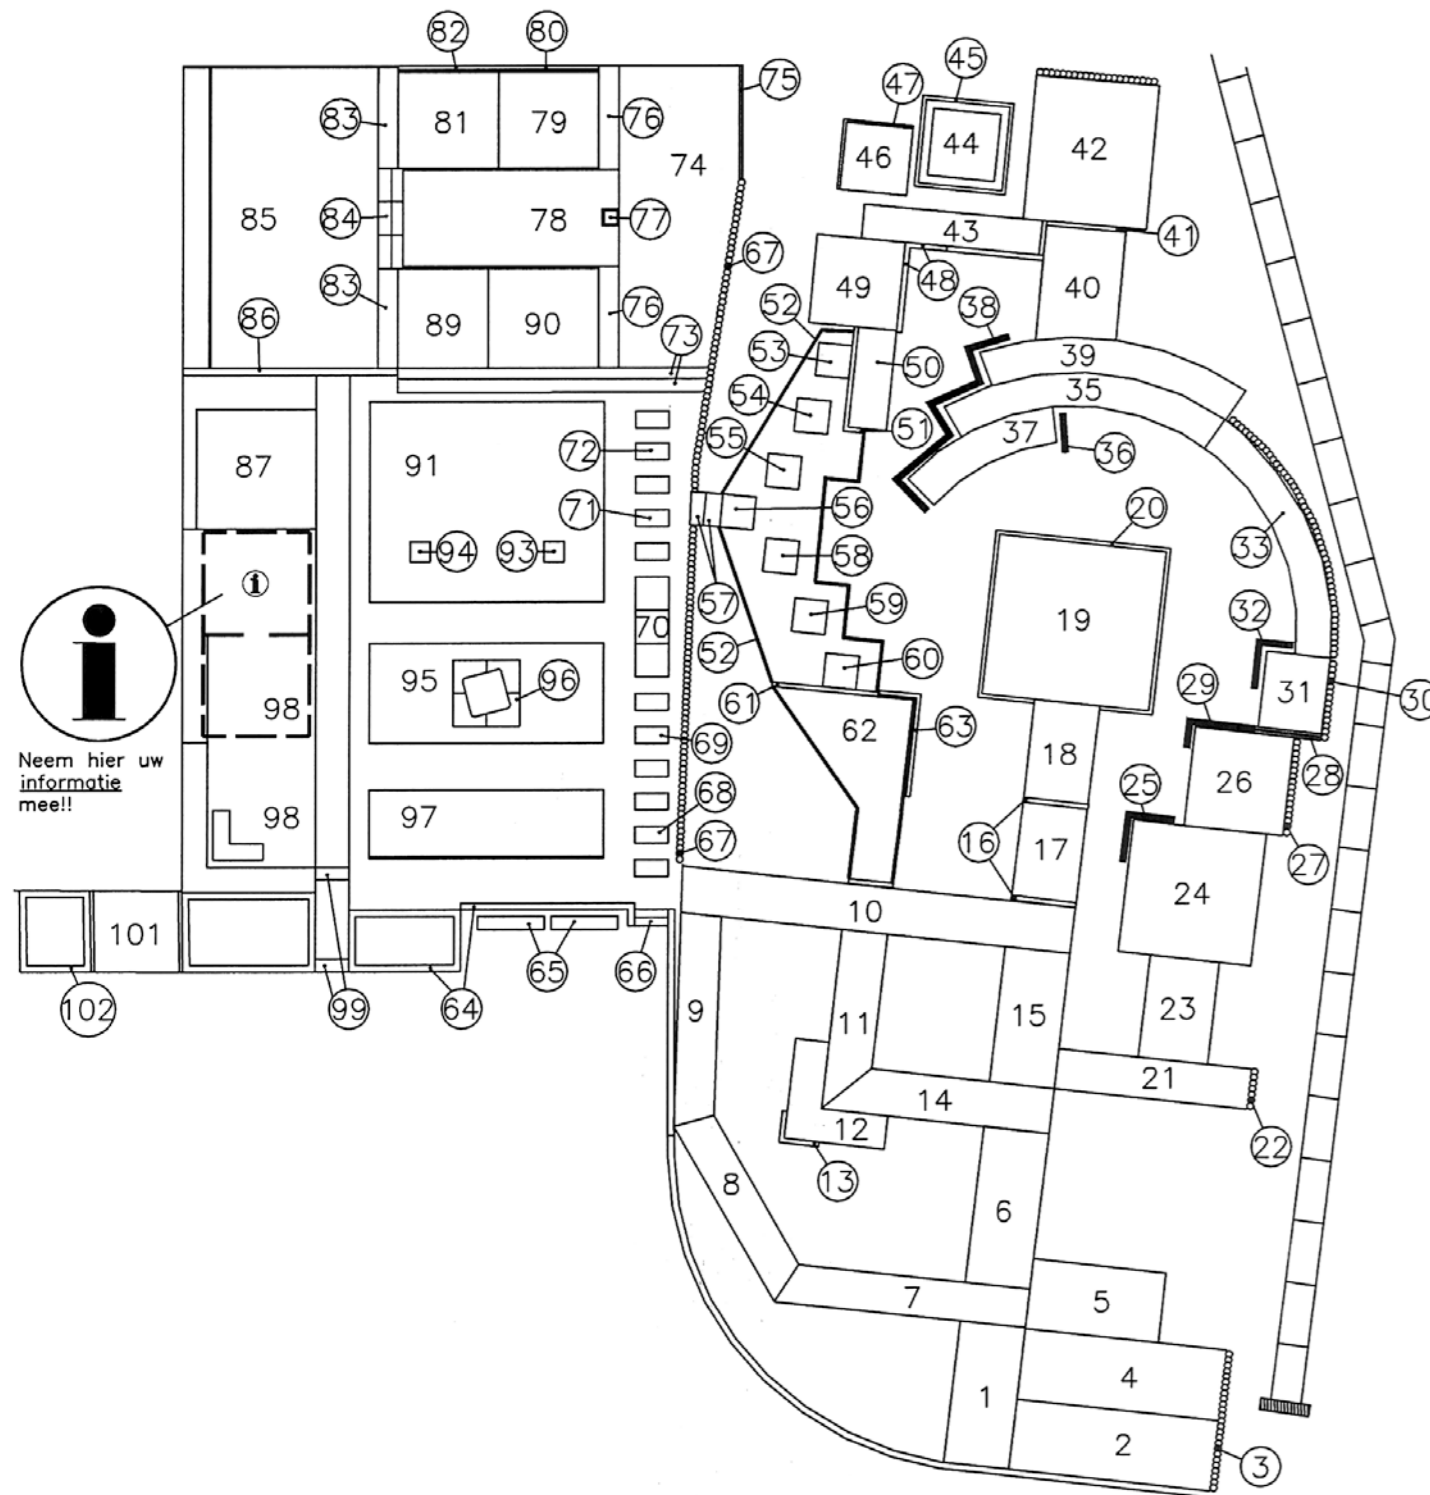

www.stone-style.com

Stempel van de handelaar / Cachet du revendeur

[Empty box for stamp]

expo

Rijkevorsel

The way to your dreams!

EXPOPLAN / PLAN DE L'EXPO				
N.	Type	Kleur / Couleur	Formaat / Format	Geplaatst / Posé
1	Megategel Rockstone	Dark	Mega-Linea XXL	2011
2	Megategel Carreau	Tricolore Cendre	Mega-Caprice	2015
3	Collier Palissade	Zwart / Noir	15x15x60	2008
4	Megategel Carreau	Tricolore Panache	Mega-Caprice	2015
5	Megategel Cassia+	Arduna	Mega-Caprice	2015
6	Megategel Carreau	Tricolore Panache	Mega-Linea	2015
7	Cassia+	Latte	20x20x6	2015
8	Cassia+	Mocca Dust	20x20x6	2015
9	Cassia+	Arduna	30x20x6	2015
10	Rockstone	Diamond	40x30x6	2009
11	Cassia+	Cedar Dust	15x15x6	2015
12	Carreau+	Gris Naturel	20x5x6	2014
13	Cliffstone Palissade	Labrador	60x15x15	2012
14	Cassia+	Turf	20x5x6	2015
15	Megategel Carreau	Marbre Brun	Mega-Linea XXL	2015
16	Betnoc Border / Bordure Betnoc B3	Inox	Square 30x11	2008
17	Megategel Rockstone	Blue Steel	Mega-Linea	2008
18	Megategel Rockstone	Dimgrey	Mega-Linea XXL	2009
19	Megategel Rockstone	Blue Steel	120x80x6	2008
20	Betnoc Border / Bordure Betnoc B3	Inox	Hill 30x5,5	2008
21	Carreau+	Carbon	30x10x6	2015
22	Palissade Rond met inkeping / Palissade Circulaires avec encoche	Grijs / Gris	Ø 11	
23	Rockstone	Black	Matrix	2015
24	Carreau+	Marbre gris	30x20x6	2015
25	Carreau Mega Palissadeband / Bordure Mega-Palissade	Arduna	50x50x8	2015
26	Carreau	Arduna	Mega-Caprice	2016
27	Rustico Palissade / Palissades Rectangulaires Rustico	Grijs / Gris	12x16x60 5/5	
28	Alvoergoot Carreau / Filet d'eau	Carbon	50x20x20	2014
29	Cliffstone Palissade	Labrador	60x15x15	
30	Rustico Palissade / Palissades Rustico	Zwart / Noir	12x16x60 5/5	
31	Carreau+	Gris Naturel	15x15x6	2015
32	Carreau Mega Palissadeband / Bordure Mega-Palissade	Gris Naturel	50x50x8	2015
33	Rockstone	Elbony	20x5x6	2014
35	Rockstone	Dark	20x5x6	2014
36	Rockborder	Silver	100x20x6	2014
37	Rockstone	Silver	20x5x6	2014
38	Rockstone Mega Palissadeband / Bordure Mega-Palissade	Blue Steel	50x50x8	2014
39	Rockstone	Blue Steel	20x5x6	2014
40	Cassia+	Nuance	15x15x6	2015
41	Carreau Mega Palissadeband / Bordure Mega-Palissade	Arduna	50x50x8	2014
42	Megategel Carreau	Arduna	80x80x8	2014
43	Megategel Carreau	Grand Blanc	60x60x6	2015
44	Megategel Rockstone	Dark	100x50x6	2014
45	Betnoc Border / Bordure Betnoc B2	Inox	Square 150x20x5,5	2015
46	Megategel Carreau	Gris Naturel	50x50x6	2015
47	Carreau Mega Palissadeband / Bordure Mega-Palissade	Gris Naturel	100x100x8	2015
48	Rockstone Mega Palissadeband / Bordure Mega-Palissade	Diamond	50x50x8	2014
49	Megategel Rockstone	Big White	60x60x6	2015
50	Carreau+	Turf	20x20x6	2015
51	Muurelement / Murets Carreau	Zwart / Noir	50x12x16	2014
52	Grasboordband Discrete / Bordure Invisible 'Discrete'	Grijs / Gris	100x20x5 (h/b / à emboîtement)	2014
53	Megategel Rockstone	Silver	100x100x6	2014