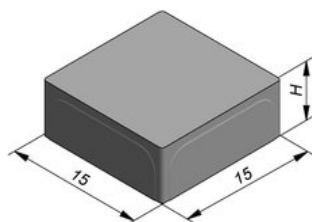

Klinker Carreau 15x15cm (LxB)

Klinkers zijn gemaakt voor inritten, terrassen en paden. Alle kleuren, formaten en afwerkingen zijn verkrijgbaar in 6 cm dikte, waardoor ze makkelijk met elkaar te combineren zijn. De Carreau-afwerking is mooi egaal vlak en past daarom in ontwerpen waar een moderne, trendy toets de toon zet. Strak, maatvast en te plaatsen met een minimale voeg voor makkelijk onderhoud. Creëer een totaalconcept in combinatie met de trappen, palissades, tegels en boordstenen uit het Carreau gamma.

Technische tekening: