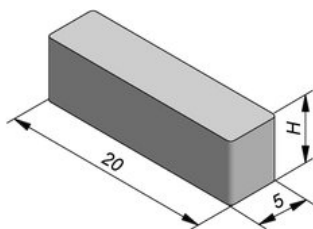

Klinker Cassaia 20x5cm (LxB)

Deze klinker in waalformaat wordt veel gebruikt voor inritten, parkeerplaatsen en paden. Door zijn authentiek, nostalgisch uiterlijk en bewerkte randen heeft hij de allure van een kleiklinker. Door zijn maatvastheid heeft hij bij plaatsing het comfort van een betonklinker. Alle kleuren zijn verkrijgbaar in 6 cm dikte, waardoor ze makkelijk met elkaar en met andere Ebema_Stone&Style klinkers en tegels te combineren zijn.

Technische tekening: