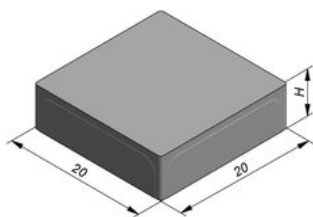

Klinker Carreau 20x20cm (LxB)

Klinkers zijn gemaakt voor inritten, terrassen en paden. Alle kleuren, formaten en afwerkingen zijn verkrijgbaar in 6 cm dikte, waardoor ze makkelijk met elkaar te combineren zijn. De Carreau-afwerking is mooi egaal vlak en past daarom in ontwerpen waar een moderne, trendy toets de toon zet. Strak, maatvast en te plaatsen met een minimale voeg voor makkelijk onderhoud. Creëer een totaalconcept in combinatie met de trappen, palissades, tegels en boordstenen uit het Carreau gamma.

Technische tekening: