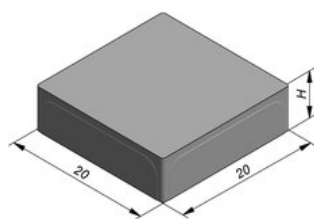

Klinker Cassaia 20x20cm (LxB)

De licht verouderde Cassaia klinkers hebben een authentiek, nostalgisch uiterlijk dankzij de bewerkte randen. Gemaakt voor inritten, terrassen en paden zijn deze klinkers allemaal verkrijgbaar in 6 cm dikte, waardoor ze makkelijk te combineren zijn.

Technische tekening: