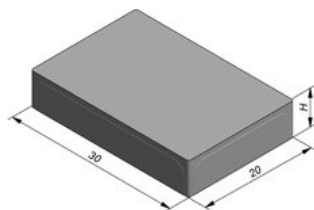

Klinker Carreau 30x20cm (LxB)

Klinkers zijn gemaakt voor inritten, terrassen en paden. Alle kleuren, formaten en afwerkingen zijn verkrijgbaar in 6 cm dikte, waardoor ze makkelijk met elkaar te combineren zijn. De Carreau-afwerking is mooi egaal vlak en past daarom in ontwerpen waar een moderne, trendy toets de toon zet. Strak, maatvast en te plaatsen met een minimale voeg voor makkelijk onderhoud. Creëer een totaalconcept in combinatie met de trappen, palissades, tegels en boordstenen uit het Carreau gamma.

Technische tekening:

Characteristics