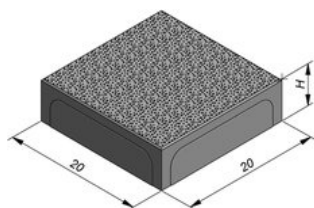

Klinker Rockstone 20x20cm (LxB)

De Rockstone klinkers hebben een subtiele glinstering en robuust uiterlijk door het gebruik van natuursteengranulaten. Alle formaten, kleuren en afwerkingen zijn verkrijgbaar in 6 cm dikte, waardoor ze naadloos met elkaar te combineren zijn. Ga voor een totaalconcept met de andere elementen uit het Rockstone gamma: Megategels, trappen, palissades, muurelementen, boordstenen...

Technische tekening: