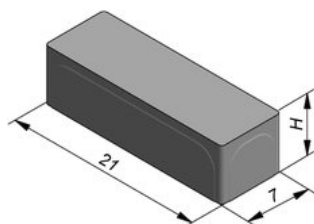

Klinker Carreau 21x7cm (LxB)

Klinkers zijn gemaakt voor inritten, terrassen en paden. Alle kleuren, formaten en afwerkingen zijn verkrijgbaar in 6 cm dikte, waardoor ze makkelijk met elkaar te combineren zijn. De Carreau-afwerking is mooi egaal vlak en past daarom in ontwerpen waar een moderne, trendy toets de toon zet. Strak, maatvast en te plaatsen met een minimale voeg voor makkelijk onderhoud. Creëer een totaalconcept in combinatie met de trappen, palissades, tegels en boordstenen uit het Carreau gamma.

Technische tekening: