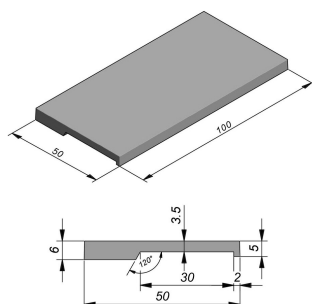

## Megategel Smooth zwembadrand 100x50cm (LxB)

De Smooth zwembadtegel heeft aan de onderkant een uitsparing waardoor hij mooi over de rand van het zwembad past. Zo ligt de zwembadrand stabiel en stevig. Door het megategelformaat creëer je geen bord rond het zwembad, maar lijkt het alsof je terras doorloopt tot het zwembad. Tegelijkertijd sluit deze tegel perfect aan bij de afmetingen en kleuren van de andere megategels in het Smooth gamma. Een zwembadrand die eruit ziet als een terrastegel!

Dikte (cm):

6 cm

Kleur:

Grey Velvet

Technische tekening:

### Technische eigenschappen

Gewicht/stuk : 49

Stk/m<sup>2</sup> : 2

Stk/verpakking : 12

- Toegankelijk
- Strakke toplaag
- Fluweelzachte toplaag
- Licht verkeer & occasioneel zwaar verkeer
- Zwembad of zwembadrand
- Tijdelijk vuil- en waterafstotend
- Slijtvast
- Vorstbestendig

---

Stk/laag :	2
Gewicht/verpakking :	588
Afschuining :	R1,5 mm
Model :	Zwembadrand
Submodel :	Zwembadrand
Belastingsklasse :	BL4 - licht verkeer & occasioneel zwaar verkeer
Oppervlaktestructuur :	Smooth   Fluweelzacht