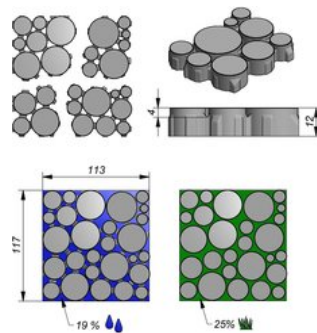

Tegel waterpasserend Aviena Circle Classic 113x117cm (LxB)

Een erg originele grasbetontegel. De Eco Solution Aviena Circle grasbetontegel creëert een vrolijk cirkelpatroon. Vul de tegels op met split (meer waterdoorlatend) of gras (meer groen). Kies mét of zonder boordsteen. Twee volledige elementen (4 stuks per element) zijn 240 cm breed. Ideaal voor inritten en parkeerplaatsen. Voor een optimaal waterdoorlatend effect zorg je voor een waterinfiltrerende ondergrond.

Technische tekening:

Characteristics