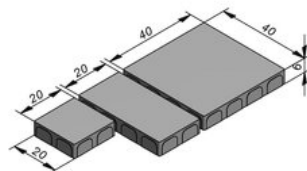

Multiformaat Cassaia Mega-Caprice

40x40-40x20-20x20cm
(LxB)

Kies deze eigenzinnige tegels met verouderde afwerking voor grootse projecten met een klassieke sfeer. Het Mega-Caprice wildverband wordt gevormd door tegels en klinkers in drie verschillende formaten en veelzijdige kleurnuances. Cassaia brengt rust, authenticiteit en nostalgie naar je tuin dankzij de licht verouderde randen. Je puzzelt de tegels in elkaar zoals jij het zelf wilt. Jouw terras, tuinpad of inrit is uniek naar jouw smaak. Wil je een strakkere look? Kies dan voor de Carreau uitvoering.

Technische tekening:

Characteristics