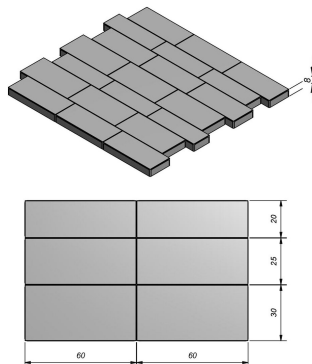

Multiformaat Rockstone Mega-linea XXL 60x(20-25-30)cm (LxB)

"Grote broer" van het Mega-Linea strokenverband in 1 lengte en 3 breedtes. Met een subtiële glinstering en robuust uiterlijk door het gebruik van natuursteengranulaten in de toplaag. Dé oplossing voor stijlvolle creaties met een ruimtelijk karakter. Speel met de formaten en creëer een wildverband voor een rijkelijk tuinpad, een statige inrit of opvallende terraspartij.

Dikte: 8 cm
Kleur: Intense
Slate Grey

Technische tekening:

Technische eigenschappen

Gewicht/stuk : 1221
Stk/m² : 0,15873016
Stk/verpakking : 1
Gewicht/verpakking : 1221
Afschuining : 2/2 mm

Afstandvlakken - Splintervrij