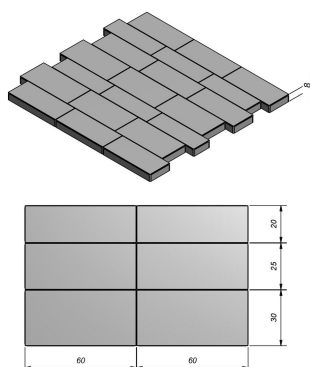

Multiformaat Rockstone Mega-linea XXL 60x(20-25-30)cm (LxB)

"Grote broer" van het Mega-Linea strokenverband in 1 lengte en 3 breedtes. Met een subtiële glinstering en robuust uiterlijk door het gebruik van natuursteengranulaten in de toplaag. Dé oplossing voor stijlvolle creaties met een ruimtelijk karakter. Speel met de formaten en creëer een wildverband voor een rijkelijk tuinpad, een statige inrit of opvallende terraspartij.

Dikte: 8 cm
Kleur: Intense
Diamond

Technische tekening:

Technische eigenschappen

Gewicht/stuk : 1221
Stk/m² : 0,15873016
Stk/verpakking : 1
Gewicht/verpakking : 1221
Afschuining : 2/2 mm

Afstandvlakken - Splintervrij