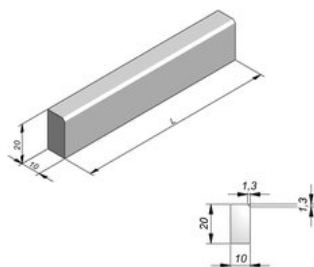

Bordure Classic chanfrein 1,3/1,3 20x10cm (HxI)

Les bordures en béton Classic avec chanfrein et côtés plats se déclinent en plusieurs hauteurs. Les bordures empêchent que les dalles et pavés en béton se déplacent, même après des années de lourdes sollicitations. Les bordures ou bandes de contrebutage peuvent aussi s'utiliser pour réaliser la séparation avec la pelouse, les parterres, les sentiers ou allées.

Dessin technique:

Characteristics