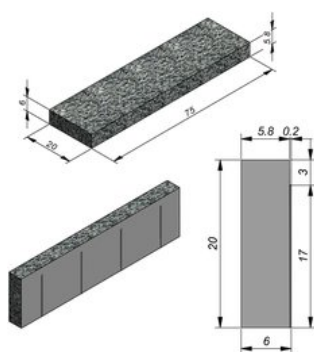

Couvre mur Walling Line Rockstone 75x20x6cm (LxIxH)

Couvre-murs de grand format pour les Rockstone Walling Line. Avec leurs dimensions stables, ils se combinent facilement avec les éléments de murs pour former un ensemble de mur robuste et parfaitement achevé.

Dessin technique:

Characteristics