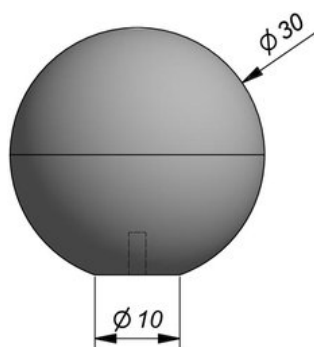

Sphère Smooth 30/40/60cm (Diam.)

Une boule parfaite fabriquée en béton Smooth velouté. Idéal comme siège ou élément tape-à-l'œil dans le jardin. La Sphère peut aussi s'utiliser comme séparation ou élément de sécurité sur le parking.

Dessin technique:

Characteristics