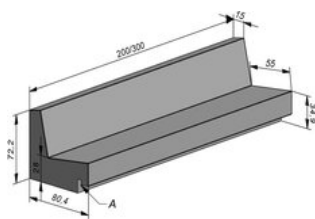

Lounge Smooth 300x72x80cm (LxIxH)

La banquette Lounge a une grande assise et un dossier. Elle est réalisée en béton Smooth velouté. Le béton autonivelant Smooth est très facile d'entretien et résiste au gel. Après l'hiver, nettoyez-le avec un chiffon humide et il sera prêt pour la belle saison.

Dessin technique:

Characteristics